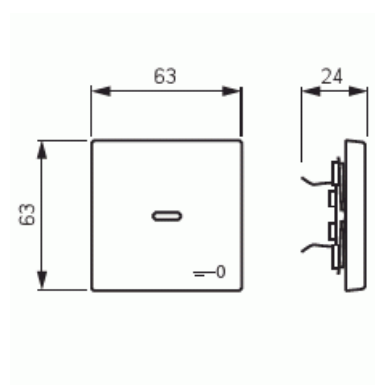

# Vippa

Vippa, 1-pol/trapp/kors, "nyckel", lins, svart matt

**Typ:** 1789 TR-885

**E-nr:** 1815333

**Produkt ID:** 2CKA001751A3046

**GTIN:** 4011395129838

1-vägs vippa för alla strömställarinsatser med 1-vippa. Lämpar sig för öppning planerad för 1-vägs apparat i täckram. Kan installeras inomhus i torra utrymmen. Materialet målad plast. Ytan är blank och lätt att hålla ren. Rengöring med vanliga milda tvättmedel för hushåll. Användning av starka lösningsmedel bör undvikas.

### ETIM Data

Modell/Utförande: Enkel vippa

Prägling/Indikering: Övrigt

Scanable symbol / barrier free: Nej

Användning: Omkopplare/tryckknapp

Lämplig för beröringssensor för bussystem:	Nej
Typ av fastsättning:	Klämmontering
Övervakningsfönster/ljusuttag:	Nej
Material:	Plast
Materialkvalitet:	Termoplast
Halogenfri:	Nej
Ytskydd:	Lackerad
Typ av yta:	Matt
Anti-bakteriell:	Nej
Färg:	Svart
RAL-nummer (liknande):	9005
Med tryckbar etikett:	Nej
Med utbytbar lins/symbol:	Nej
Slagtålighet (IK):	IK03
Bredd:	63 mm
Höjd:	63 mm
Djup:	20 mm