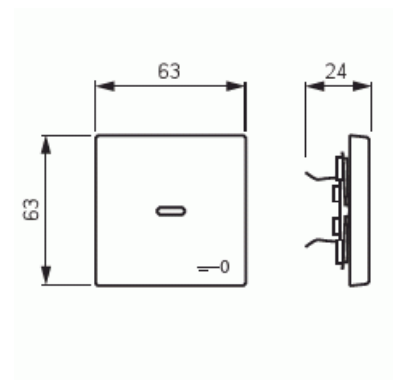

Vippa

Vippa, 1-pol/trapp/kors, "nyckel", lins, svart matt

Typ: 1789 TR-885

E-nr: 1815333

Produkt ID: 2CKA001751A3046

GTIN: 4011395129838

1-vägs vippa för alla strömställarinsatser med 1-vippa. Lämpar sig för öppning planerad för 1-vägs apparat i täckram. Kan installeras inomhus i torra utrymmen. Materialet målad plast. Ytan är blank och lätt att hålla ren. Rengöring med vanliga milda tvättmedel för hushåll. Användning av starka lösningsmedel bör undvikas.

Teknisk specifikation

Klassificering

Lämplig för skyddsklass (IP):	IP20
-------------------------------	------

Packning

Förpackning:	1
Enhet:	st

ETIM Data

Modell/Utförande:	Enkel vippa
Prägling/Indikering:	Övrigt
Scanable symbol / barrier free:	Nej
Användning:	Omkopplare/tryckknapp

Lämplig för beröringssensor för bussystem:	Nej
Typ av fastsättning:	Klämmontering
Övervakningsfönster/ljusuttag:	Nej
Material:	Plast
Materialkvalitet:	Termoplast
Halogenfri:	Nej
Ytskydd:	Lackerad
Typ av yta:	Matt
Anti-bakteriell:	Nej
Färg:	Svart
RAL-nummer (liknande):	9005
Med tryckbar etikett:	Nej
Med utbytbar lins/symbol:	Nej
Slagtålighet (IK):	IK03
Bredd:	63 mm
Höjd:	63 mm
Djup:	20 mm