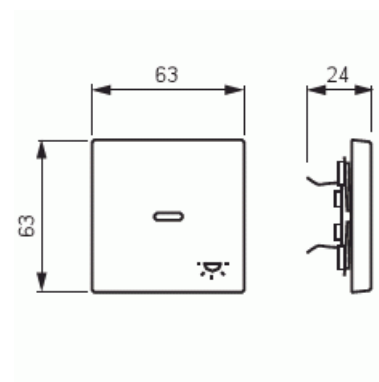

# Vippa

Vippa, 1-pol/trapp/kors, "lampa", lins, svart matt

**Typ:** 1789 LI-885

**E-nr:** 1815330

**Produkt ID:** 2CKA001751A3045

**GTIN:** 4011395129821

1-vägs vippa för alla strömställarinsatser med 1-vippa. Lämpar sig för öppning planerad för 1-vägs apparat i täckram. Kan installeras inomhus i torra utrymmen. Materialet målad plast. Ytan är blank och lätt att hålla ren. Rengöring med vanliga milda tvättmedel för hushåll. Användning av starka lösningsmedel bör undvikas.

Material:	Plast
Materialkvalitet:	Termoplast
Halogenfri:	Nej
Ytskydd:	Lackerad
Typ av yta:	Matt
Anti-bakteriell:	Nej
Färg:	Svart
RAL-nummer (liknande):	9005
Med tryckbar etikett:	Nej
Med utbytbar lins/symbol:	Nej
Lämplig för skyddsklass (IP):	IP20
Slagtålighet (IK):	IK03
Bredd:	63 mm
Höjd:	63 mm
Djup:	20 mm