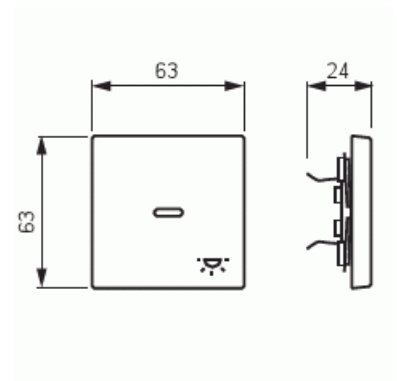

Vippa

Vippa, 1-pol/trapp/kors, "lampa", lins, svart matt

Typ: 1789 LI-885

E-nr: 1815330

Produkt ID: 2CKA001751A3045

GTIN: 4011395129821

1-vägs vippa för alla strömställarinsatser med 1-vippa. Lämpar sig för öppning planerad för 1-vägs apparat i täckram. Kan installeras inomhus i torra utrymmen. Materialet målad plast. Ytan är blank och lätt att hålla ren. Rengöring med vanliga milda tvättmedel för hushåll. Användning av starka lösningsmedel bör undvikas.

Teknisk specifikation

Klassificering

Lämplig för skyddsklass (IP): IP20

Packning

Förpackning: 1
Enhet: st

ETIM Data

Modell/Utförande: Enkel vippa
Prägling/Indikering: Symbol "Ljus"
Scanable symbol / barrier free: Nej
Användning: Omkopplare/tryckknapp

Lämplig för beröringssensor för bussystem:	Nej
Typ av fastsättning:	Klämmontering
Övervakningsfönster/ljusuttag:	Nej
Material:	Plast
Materialkvalitet:	Termoplast
Halogenfri:	Nej
Ytskydd:	Lackerad
Typ av yta:	Matt
Anti-bakteriell:	Nej
Färg:	Svart
RAL-nummer (liknande):	9005
Med tryckbar etikett:	Nej
Med utbytbar lins/symbol:	Nej
Slagtålighet (IK):	IK03
Bredd:	63 mm
Höjd:	63 mm
Djup:	20 mm