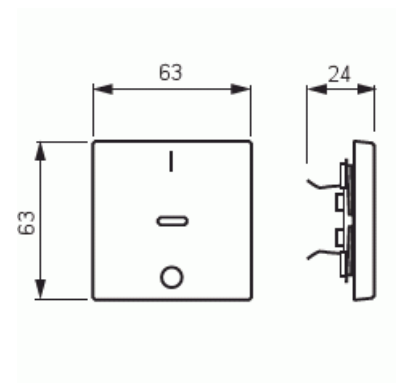

Vippa

Vippa, med röd lins, "1/0", svart matt

Typ: 1788-885

E-nr: 1815323

Produkt ID: 2CKA001751A3042

GTIN: 4011395129760

1-vägs vippa för alla strömställarinsatser med 1-vippa. Lämpar sig för öppning planerad för 1-vägs apparat i täckram. Kan installeras inomhus i torra utrymmen. Materialet målad plast. Ytan är blank och lätt att hålla ren. Rengöring med vanliga milda tvättmedel för hushåll. Användning av starka lösningsmedel bör undvikas.

Teknisk specifikation

Klassificering

Lämplig för skyddsklass (IP):	IP20
-------------------------------	------

Packning

Förpackning:	1
Enhet:	st

ETIM Data

Modell/Utförande:	Enkel vippa
Prägling/Indikering:	Symbol "0"
Scanable symbol / barrier free:	Nej
Användning:	Omkopplare/tryckknapp
Lämplig för beröringssensor för bussystem:	Nej

Typ av fastsättning:	Klämmontering
Övervakningsfönster/ljusuttag:	Nej
Material:	Plast
Materialkvalitet:	Termoplast
Halogenfri:	Nej
Ytskydd:	Lackerad
Typ av yta:	Matt
Anti-bakteriell:	Nej
Färg:	Svart
RAL-nummer (liknande):	9005
Med tryckbar etikett:	Nej
Med utbytbar lins/symbol:	Nej
Slagtålighet (IK):	IK03
Bredd:	63 mm
Höjd:	63 mm
Djup:	20 mm