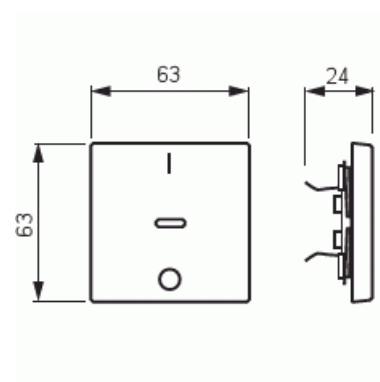

Vippa

Vippa, med röd lins, "1/0", svart matt

Typ: 1788-885

E-nr: 1815323

Produkt ID: 2CKA001751A3042

GTIN: 4011395129760

1-vägs vippa för alla strömställarinsatser med 1-vippa. Lämpar sig för öppning planerad för 1-vägs apparat i täckram. Kan installeras inomhus i torra utrymmen. Materialet målad plast. Ytan är blank och lätt att hålla ren. Rengöring med vanliga milda tvättmedel för hushåll. Användning av starka lösningsmedel bör undvikas.

Teknisk specifikation

Klassificering

Lämplig för skyddsklass (IP):	IP20
-------------------------------	------

Packning

Förpackning:	1
Enhet:	st

ETIM Data

Modell/Utförande:	Enkel vippa
Prägling/Indikering:	Symbol "0"
Scanable symbol / barrier free:	Nej
Användning:	Omkopplare/tryckknapp
Lämplig för beröringssensor för bussystem:	Nej

Typ av fastsättning:	Klämmontering
Övervakningsfönster/ljusuttag:	Nej
Material:	Plast
Materialkvalitet:	Termoplast
Halogenfri:	Nej
Ytskydd:	Lackerad
Typ av yta:	Matt
Anti-bakteriell:	Nej
Färg:	Svart
RAL-nummer (liknande):	9005
Med tryckbar etikett:	Nej
Med utbytbar lins/symbol:	Nej
Slagtålighet (IK):	IK03
Bredd:	63 mm
Höjd:	63 mm
Djup:	20 mm