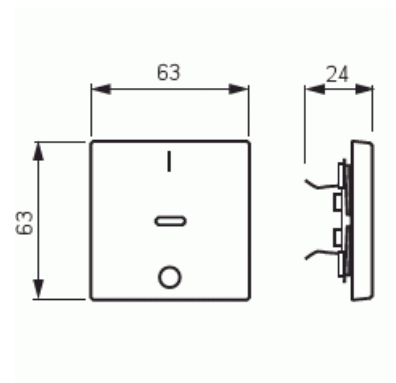

# Vippa

Vippa, med röd lins, "1/0", svart matt

**Typ:** 1788-885

**E-nr:** 1815323

**Produkt ID:** 2CKA001751A3042

**GTIN:** 4011395129760

1-vägs vippa för alla strömställarinsatser med 1-vippa. Lämpar sig för öppning planerad för 1-vägs apparat i täckram. Kan installeras inomhus i torra utrymmen. Materialet målad plast. Ytan är blank och lätt att hålla ren. Rengöring med vanliga milda tvättmedel för hushåll. Användning av starka lösningsmedel bör undvikas.

### ETIM Data

Modell/Utförande:	Enkel vippa
Scanable symbol / barrier free:	Nej
Användning:	Omkopplare/tryckknapp
Lämplig för beröringssensor för bussystem:	Nej
Typ av fastsättning:	Klämmontering
Övervakningsfönster/ljusuttag:	Nej
Material:	Plast
Materialkvalitet:	Termoplast