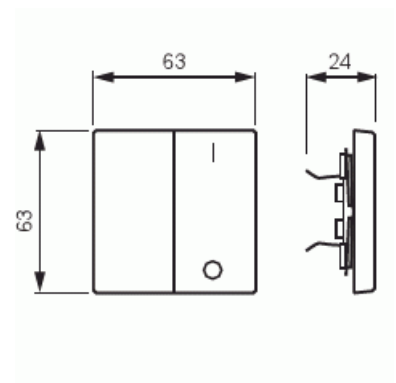

Vippa

Vippa, Impressivo, Jalusi, svart matt

Typ: 1785 JA-885

E-nr: 1815318

Produkt ID: 2CKA001751A3036

GTIN: 4011395129531

1-vägs vippa för alla strömställarinsatser med 1-vippa. Lämpar sig för öppning planerad för 1-vägs apparat i täckram. Kan installeras inomhus i torra utrymmen. Materialet målad plast. Ytan är blank och lätt att hålla ren. Rengöring med vanliga milda tvättmedel för hushåll. Användning av starka lösningsmedel bör undvikas.

Teknisk specifikation

Klassificering

Lämplig för skyddsklass (IP): IP20

Packning

Förpackning: 1

Enhet: st

ETIM Data

Modell/Utförande: Tvådelad vippa

Prägling/Indikering: Symbol "Pilar"

Scanable symbol / barrier free: Nej

Användning: Persienn

Lämplig för beröringssensor för bussystem: Nej

Typ av fastsättning:	Klämmontering
Övervakningsfönster/ljusuttag:	Nej
Material:	Plast
Materialkvalitet:	Termoplast
Halogenfri:	Nej
Ytskydd:	Lackerad
Typ av yta:	Matt
Anti-bakteriell:	Nej
Färg:	Svart
RAL-nummer (liknande):	9005
Med tryckbar etikett:	Nej
Med utbytbar lins/symbol:	Nej
Slagtålighet (IK):	IK03
Bredd:	63 mm
Höjd:	63 mm
Djup:	20 mm