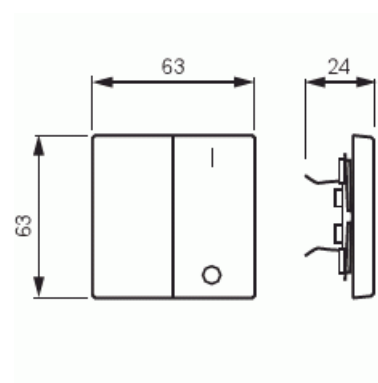

Vippa

Vippa, Impressivo, Jalusi, svart matt

Typ: 1785 JA-885

E-nr: 1815318

Produkt ID: 2CKA001751A3036

GTIN: 4011395129531

1-vägs vippa för alla strömställarinsatser med 1-vippa. Lämpar sig för öppning planerad för 1-vägs apparat i täckram. Kan installeras inomhus i torra utrymmen. Materialet målad plast. Ytan är blank och lätt att hålla ren. Rengöring med vanliga milda tvättmedel för hushåll. Användning av starka lösningsmedel bör undvikas.

Teknisk specifikation

Klassificering

Lämplig för skyddsklass (IP):	IP20
-------------------------------	------

Packning

Förpackning:	1
Enhet:	st

ETIM Data

Modell/Utförande:	Tvådelad vippa
Prägling/Indikering:	Symbol "Pilar"
Scanable symbol / barrier free:	Nej
Användning:	Persienn
Lämplig för beröringssensor för bussystem:	Nej

Typ av fastsättning:	Klämmontering
Övervakningsfönster/ljusuttag:	Nej
Material:	Plast
Materialkvalitet:	Termoplast
Halogenfri:	Nej
Ytskydd:	Lackerad
Typ av yta:	Matt
Anti-bakteriell:	Nej
Färg:	Svart
RAL-nummer (liknande):	9005
Med tryckbar etikett:	Nej
Med utbytbar lins/symbol:	Nej
Slagtålighet (IK):	IK03
Bredd:	63 mm
Höjd:	63 mm
Djup:	20 mm