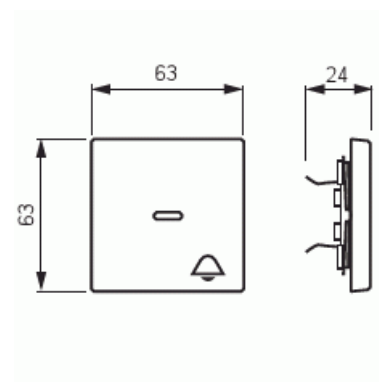

Vippa

Vippa, 1-pol/trapp/kors, "klocka", lins, vit matt

Typ: 1789 KI-884

E-nr: 1815442

Produkt ID: 2CKA001751A3030

GTIN: 4011395129357

1-vägs vippa för alla strömställarinsatser med 1-vippa. Lämpar sig för öppning planerad för 1-vägs apparat i täckram. Kan installeras inomhus i torra utrymmen. Materialet målad plast. Ytan är blank och lätt att hålla ren. Rengöring med vanliga milda tvättmedel för hushåll. Användning av starka lösningsmedel bör undvikas.

Teknisk specifikation

Packning

Förpackning:	1
Enhet:	st

ETIM Data

Modell/Utförande:	Enkel vippa
Prägling/Indikering:	Symbol "Ringklocka"
Scanable symbol / barrier free:	Nej
Användning:	Omkopplare/tryckknapp
Lämplig för beröringssensor för bussystem:	Nej
Typ av fastsättning:	Klämmontering
Övervakningsfönster/ljusuttag:	Nej

Material:	Plast
Materialkvalitet:	Termoplast
Halogenfri:	Nej
Ytskydd:	Lackerad
Typ av yta:	Matt
Anti-bakteriell:	Nej
Färg:	Vit
RAL-nummer (liknande):	9016
Med tryckbar etikett:	Nej
Med utbytbar lins/symbol:	Nej
Lämplig för skyddsklass (IP):	IP20
Slagtålighet (IK):	IK03
Bredd:	63 mm
Höjd:	63 mm
Djup:	20 mm