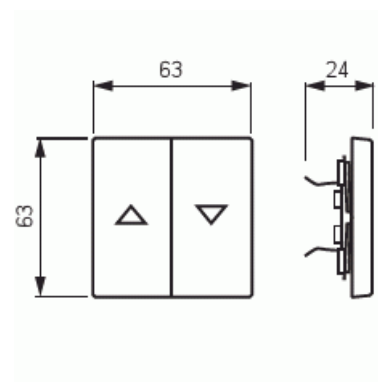

Vippa

Vippa, Impressivo, Jalusi, vit matt

Typ: 1785 JA-884

Produkt ID: 2CKA001751A3022

GTIN: 4011395129173

1-vägs vippa för alla strömställarinsatser med 1-vippa. Lämpar sig för öppning planerad för 1-vägs apparat i täckram. Kan installeras inomhus i torra utrymmen. Materialet målad plast. Ytan är blank och lätt att hålla ren. Rengöring med vanliga milda tvättmedel för hushåll. Användning av starka lösningsmedel bör undvikas.

Teknisk specifikation

Klassificering

Lämplig för skyddsklass (IP):	IP20
-------------------------------	------

Packning

Förpackning:	1
Enhet:	st

ETIM Data

Modell/Utförande:	Tvådelad vippa
Prägling/Indikering:	Symbol "Pilar"
Scanable symbol / barrier free:	Nej
Användning:	Persienn
Lämplig för beröringssensor för bussystem:	Nej

Typ av fastsättning:	Klämmontering
Övervakningsfönster/ljusuttag:	Nej
Material:	Plast
Materialkvalitet:	Termoplast
Halogenfri:	Nej
Ytskydd:	Lackerad
Typ av yta:	Matt
Anti-bakteriell:	Nej
Färg:	Vit
RAL-nummer (liknande):	9016
Med tryckbar etikett:	Nej
Med utbytbar lins/symbol:	Nej
Slagtålighet (IK):	IK03
Bredd:	63 mm
Höjd:	63 mm
Djup:	20 mm