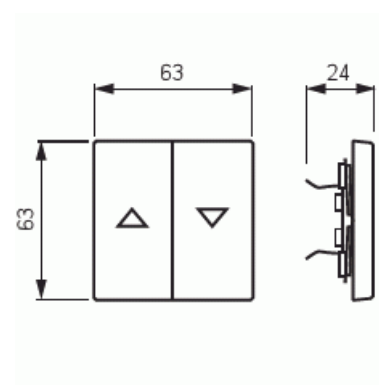

# Vippa

Vippa, Impressivo, Jalusi, vit matt

**Typ:** 1785 JA-884

**Produkt ID:** 2CKA001751A3022

**GTIN:** 4011395129173

1-vägs vippa för alla strömställarinsatser med 1-vippa. Lämpar sig för öppning planerad för 1-vägs apparat i täckram. Kan installeras inomhus i torra utrymmen. Materialet målad plast. Ytan är blank och lätt att hålla ren. Rengöring med vanliga milda tvättmedel för hushåll. Användning av starka lösningsmedel bör undvikas.

### ETIM Data

Modell/Utförande:	Tvådelad vippa
Prägling/Indikering:	Symbol "Pilar"
Scanable symbol / barrier free:	Nej
Användning:	Persienn
Lämplig för beröringssensor för bussystem:	Nej

Typ av fastsättning:	Klämmontering
Övervakningsfönster/ljusuttag:	Nej
Material:	Plast
Materialkvalitet:	Termoplast
Halogenfri:	Nej
Ytskydd:	Lackerad
Typ av yta:	Matt
Anti-bakteriell:	Nej
Färg:	Vit
RAL-nummer (liknande):	9016
Med tryckbar etikett:	Nej
Med utbytbar lins/symbol:	Nej
Slagtålighet (IK):	IK03
Bredd:	63 mm
Höjd:	63 mm
Djup:	20 mm