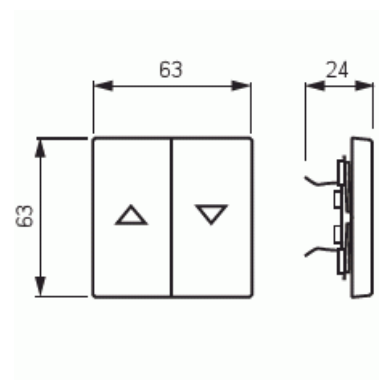

Vippa

Vippa, Impressivo, Jalusi, vit matt

Typ: 1785 JA-884

Produkt ID: 2CKA001751A3022

GTIN: 4011395129173

1-vägs vippa för alla strömställarinsatser med 1-vippa. Lämpar sig för öppning planerad för 1-vägs apparat i täckram. Kan installeras inomhus i torra utrymmen. Materialet målad plast. Ytan är blank och lätt att hålla ren. Rengöring med vanliga milda tvättmedel för hushåll. Användning av starka lösningsmedel bör undvikas.

Teknisk specifikation

Packning

Förpackning:	1
Enhet:	st

ETIM Data

Modell/Utförande:	Tvådelad vippa
Prägling/Indikering:	Symbol "Pilar"
Scanable symbol / barrier free:	Nej
Användning:	Persienn
Lämplig för beröringssensor för bussystem:	Nej
Typ av fastsättning:	Klämmontering
Övervakningsfönster/ljusuttag:	Nej
Material:	Plast

Materialkvalitet:	Termoplast
Halogenfri:	Nej
Ytskydd:	Lackerad
Typ av yta:	Matt
Anti-bakteriell:	Nej
Färg:	Vit
RAL-nummer (liknande):	9016
Med tryckbar etikett:	Nej
Med utbytbar lins/symbol:	Nej
Lämplig för skyddsklass (IP):	IP20
Slagtålighet (IK):	IK03
Bredd:	63 mm
Höjd:	63 mm
Djup:	20 mm