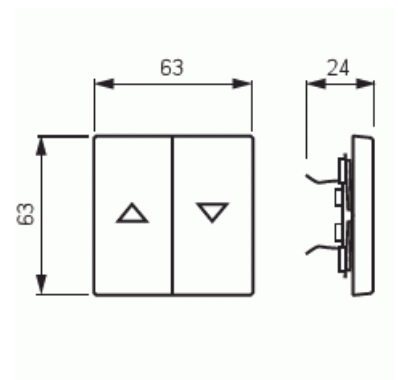

# Vippa

Vippa, Impressivo, Jalusi, Pure Ädelstål

**Typ:** 1785 JA-866

**E-nr:** 1817759

**Produkt ID:** 2CKA001751A2964

**GTIN:** 4011395086681

1-vägs vippa för alla strömställarinsatser med 1-vippa. Lämpar sig för öppning planerad för 1-vägs apparat i täckram. Kan installeras inomhus i torra utrymmen. Tillverkad av rostfritt stål. Ytan är blank och lätt att hålla ren. Rengöring med vanliga milda tvättmedel för hushåll. Användning av starka lösningsmedel bör undvikas.

### ETIM Data

Modell/Utförande: Tvådelad vippa

Prägling/Indikering: Symbol "Pilar"

Scanable symbol / barrier free: Nej

Användning: Persienn

Lämplig för beröringssensor för bussystem: Nej

Typ av fastsättning:	Klämmontering
Övervakningsfönster/ljusuttag:	Nej
Material:	Metall
Materialkvalitet:	Rostfritt stål
Halogenfri:	Nej
Ytskydd:	Obehandlad
Typ av yta:	Matt
Anti-bakteriell:	Nej
Färg:	Rostfritt stål
Med tryckbar etikett:	Nej
Med utbytbar lins/symbol:	Nej
Slagtålighet (IK):	IK03
Bredd:	63 mm
Höjd:	63 mm
Djup:	20 mm