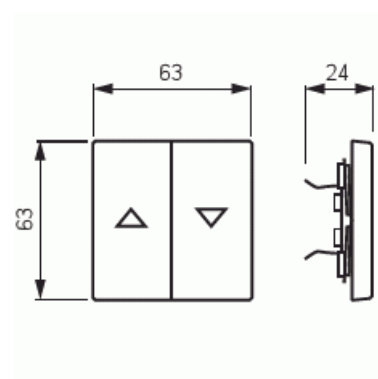

Vippa

Vippa, Impressivo, Jalusi, Pure Ädelstål

Typ: 1785 JA-866

E-nr: 1817759

Produkt ID: 2CKA001751A2964

GTIN: 4011395086681

1-vägs vippa för alla strömställarinsatser med 1-vippa. Lämpar sig för öppning planerad för 1-vägs apparat i täckram. Kan installeras inomhus i torra utrymmen. Tillverkad av rostfritt stål. Ytan är blank och lätt att hålla ren. Rengöring med vanliga milda tvättmedel för hushåll.

Användning av starka lösningsmedel bör undvikas.

Teknisk specifikation

Klassificering

Lämplig för skyddsklass (IP):	IP20

Packning

Förpackning:	1/10/100/2800
Enhet:	st

ETIM Data

Modell/Utförande:	Tvådelad vippa
Prägling/Indikering:	Symbol "Pilar"
Scanable symbol / barrier free:	Nej
Användning:	Persienn
Lämplig för beröringssensor för bussystem:	Nej