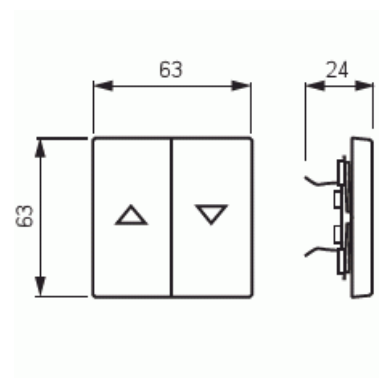

Vippa

Vippa, Impressivo, Jalusi, Pure Ädelstål

Typ: 1785 JA-866

E-nr: 1817759

Produkt ID: 2CKA001751A2964

GTIN: 4011395086681

1-vägs vippa för alla strömställarinsatser med 1-vippa. Lämpar sig för öppning planerad för 1-vägs apparat i täckram. Kan installeras inomhus i torra utrymmen. Tillverkad av rostfritt stål. Ytan är blank och lätt att hålla ren. Rengöring med vanliga milda tvättmedel för hushåll.

Användning av starka lösningsmedel bör undvikas.

Teknisk specifikation

Packning

Förpackning:	1/10/100/2800
Enhet:	st

ETIM Data

Modell/Utförande:	Tvådelad vippa
Prägling/Indikering:	Symbol "Pilar"
Scanable symbol / barrier free:	Nej
Användning:	Persienn
Lämplig för beröringssensor för bussystem:	Nej
Typ av fastsättning:	Klämmontering
Övervakningsfönster/ljusuttag:	Nej
Material:	Metall

Materialkvalitet:	Rostfritt stål
Halogenfri:	Nej
Ytskydd:	Övrigt
Typ av yta:	Matt
Anti-bakteriell:	Nej
Färg:	Rostfritt stål
Med tryckbar etikett:	Nej
Med utbytbar lins/symbol:	Nej
Lämplig för skyddsklass (IP):	IP20
Slagtålighet (IK):	IK03
Bredd:	63 mm
Höjd:	63 mm
Djup:	20 mm