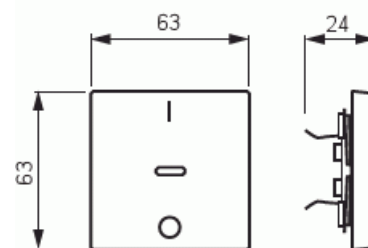

Vippa

Vippa, med rött lins, "1/0", Pure Ädelstål

Typ: 1788-866

E-nr: 1817755

Produkt ID: 2CKA001751A2961

GTIN: 4011395086322

1-vägs vippa för alla strömställarinsatser med 1-vippa. Lämpar sig för öppning planerad för 1-vägs apparat i täckram. Kan installeras inomhus i torra utrymmen. Tillverkad av rostfritt stål. Ytan är blank och lätt att hålla ren. Rengöring med vanliga milda tvättmedel för hushåll.

Användning av starka lösningsmedel bör undvikas.

Teknisk specifikation

Klassificering

Lämplig för skyddsklass (IP): IP20

Packning

Förpackning: 1/10/100/2800

Enhet: st

ETIM Data

Modell/Utförande: Enkel vippa

Prägling/Indikering: Symbol "0"

Scanable symbol / barrier free: Nej

Användning: Omkopplare/tryckknapp

Lämplig för beröringssensor för bussystem: Nej

Typ av fastsättning:	Klämmontering
Övervakningsfönster/ljusuttag:	Nej
Material:	Metall
Materialkvalitet:	Rostfritt stål
Halogenfri:	Nej
Ytskydd:	Obehandlad
Typ av yta:	Matt
Anti-bakteriell:	Nej
Färg:	Rostfritt stål
Med tryckbar etikett:	Nej
Med utbytbar lins/symbol:	Nej
Slagtålighet (IK):	IK03
Bredd:	63 mm
Höjd:	63 mm
Djup:	20 mm