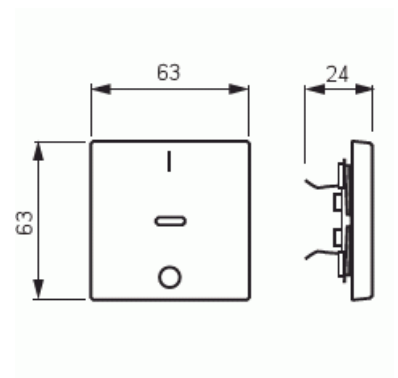

Vippa

Vippa, med rött lins, "1/0", Pure Ädelstål

Typ: 1788-866

E-nr: 1817755

Produkt ID: 2CKA001751A2961

GTIN: 4011395086322

1-vägs vippa för alla strömställarinsatser med 1-vippa. Lämpar sig för öppning planerad för 1-vägs apparat i täckram. Kan installeras inomhus i torra utrymmen. Tillverkad av rostfritt stål. Ytan är blank och lätt att hålla ren. Rengöring med vanliga milda tvättmedel för hushåll.

Användning av starka lösningsmedel bör undvikas.

Teknisk specifikation

Klassificering

Lämplig för skyddsklass (IP):	IP20

Packning

Förpackning:	1/10/100/2800
Enhet:	st

ETIM Data

Modell/Utförande:	Enkel vippa
Prägling/Indikering:	Symbol "0"
Scanable symbol / barrier free:	Nej
Användning:	Omkopplare/tryckknapp
Lämplig för beröringssensor för bussystem:	Nej