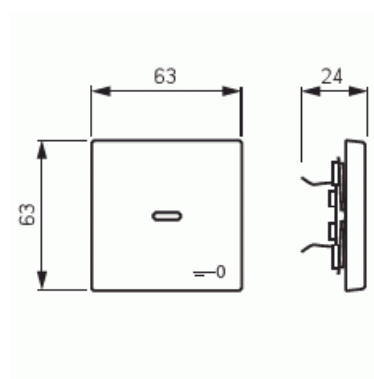

Vippa

Vippa, 1-pol/trapp/kors, "nyckel", lins, Pure Ädelstål

Typ: 1789 TR-866

E-nr: 1817757

Produkt ID: 2CKA001751A2960

GTIN: 4011395086131

1-vägs vippa för alla strömställarinsatser med 1-vippa. Lämpar sig för öppning planerad för 1-vägs apparat i täckram. Kan installeras inomhus i torra utrymmen. Tillverkad av rostfritt stål. Ytan är blank och lätt att hålla ren. Rengöring med vanliga milda tvättmedel för hushåll. Användning av starka lösningsmedel bör undvikas.

Teknisk specifikation

Klassificering

Lämplig för skyddsklass (IP):	IP20
-------------------------------	------

Packning

Förpackning:	1/10/100/2800
Enhet:	st

ETIM Data

Modell/Utförande:	Enkel vippa
Prägling/Indikering:	Övrigt
Scanable symbol / barrier free:	Nej
Användning:	Omkopplare/tryckknapp

Lämplig för beröringssensor för bussystem:	Nej
Typ av fastsättning:	Klämmontering
Övervakningsfönster/ljusuttag:	Nej
Material:	Metall
Materialkvalitet:	Rostfritt stål
Halogenfri:	Nej
Ytskydd:	Obehandlad
Typ av yta:	Matt
Anti-bakteriell:	Nej
Färg:	Rostfritt stål
Med tryckbar etikett:	Nej
Med utbytbar lins/symbol:	Nej
Slagtålighet (IK):	IK03
Bredd:	63 mm
Höjd:	63 mm
Djup:	20 mm