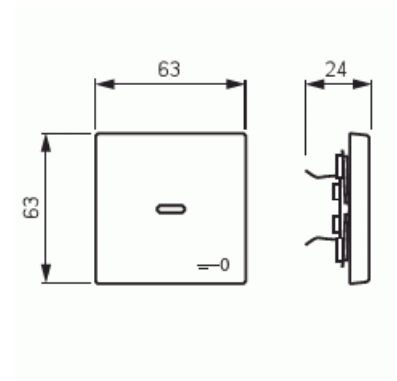

Vippa

Vippa, 1-pol/trapp/kors, "nyckel", lins,
Pure Ädelstål

Typ: 1789 TR-866

E-nr: 1817757

Produkt ID: 2CKA001751A2960

GTIN: 4011395086131

1-vägs vippa för alla strömställarinsatser med 1-vippa. Lämpar sig för öppning planerad för 1-vägs apparat i täckram. Kan installeras inomhus i torra utrymmen. Tillverkad av rostfritt stål. Ytan är blank och lätt att hålla ren. Rengöring med vanliga milda tvättmedel för hushåll. Användning av starka lösningsmedel bör undvikas.

Teknisk specifikation

Packning

Förpackning:	1/10/100/2800
Enhet:	st

ETIM Data

Modell/Utförande:	Enkel vippa
Scanable symbol / barrier free:	Nej
Användning:	Omkopplare/tryckknapp
Lämplig för beröringssensor för bussystem:	Nej
Typ av fastsättning:	Klämmontering
Övervakningsfönster/ljusuttag:	Nej
Material:	Metall

Produktblad

Vippa, 1-pol/trapp/kors, "nyckel", lins, Pure Ädelstål

Materialkvalitet:	Rostfritt stål
Halogenfri:	Nej
Ytskydd:	Övrigt
Typ av yta:	Matt
Anti-bakteriell:	Nej
Färg:	Rostfritt stål
Med tryckbar etikett:	Nej
Med utbytbar lins/symbol:	Nej
Lämplig för skyddsklass (IP):	IP20
Slagtålighet (IK):	IK03
Bredd:	63 mm
Höjd:	63 mm
Djup:	20 mm