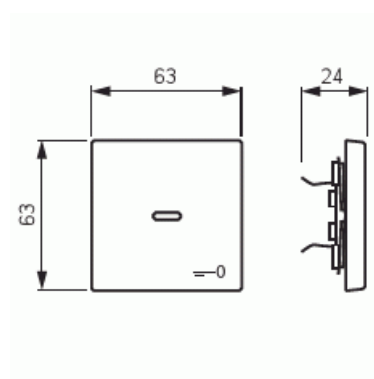

# Vippa

Vippa, 1-pol/trapp/kors, "nyckel", lins, Pure Ädelstål

**Typ:** 1789 TR-866

**E-nr:** 1817757

**Produkt ID:** 2CKA001751A2960

**GTIN:** 4011395086131

1-vägs vippa för alla strömställarinsatser med 1-vippa. Lämpar sig för öppning planerad för 1-vägs apparat i täckram. Kan installeras inomhus i torra utrymmen. Tillverkad av rostfritt stål. Ytan är blank och lätt att hålla ren. Rengöring med vanliga milda tvättmedel för hushåll. Användning av starka lösningsmedel bör undvikas.

### ETIM Data

Modell/Utförande:	Enkel vippa
Prägling/Indikering:	Övrigt
Scanable symbol / barrier free:	Nej
Användning:	Omkopplare/tryckknapp

Lämplig för beröringssensor för bussystem:	Nej
Typ av fastsättning:	Klämmontering
Övervakningsfönster/ljusuttag:	Nej
Material:	Metall
Materialkvalitet:	Rostfritt stål
Halogenfri:	Nej
Ytskydd:	Obehandlad
Typ av yta:	Matt
Anti-bakteriell:	Nej
Färg:	Rostfritt stål
Med tryckbar etikett:	Nej
Med utbytbar lins/symbol:	Nej
Slagtålighet (IK):	IK03
Bredd:	63 mm
Höjd:	63 mm
Djup:	20 mm