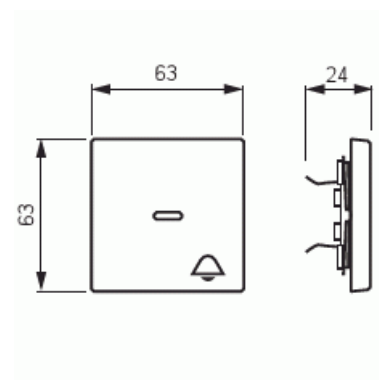

Vippa

Vippa, 1-pol/trapp/kors, "klocka", lins,
Pure Ädelstål

Typ: 1789 KI-866

E-nr: 1815443

Produkt ID: 2CKA001751A2959

GTIN: 4011395086117

1-vägs vippa för alla strömställarinsatser med 1-vippa. Lämpar sig för öppning planerad för 1-vägs apparat i täckram. Kan installeras inomhus i torra utrymmen. Tillverkad av rostfritt stål. Ytan är blank och lätt att hålla ren. Rengöring med vanliga milda tvättmedel för hushåll. Användning av starka lösningsmedel bör undvikas.

Teknisk specifikation

Klassificering

Lämplig för skyddsklass (IP): IP20

Packning

Förpackning: 1/10/100/2800

Enhet: st

ETIM Data

Modell/Utförande: Enkel vippa

Prägling/Indikering: Symbol "Ringklocka"

Scanable symbol / barrier free: Nej

Användning: Omkopplare/tryckknapp

Lämplig för beröringssensor för bussystem:	Nej
Typ av fastsättning:	Klämmontering
Övervakningsfönster/ljusuttag:	Nej
Material:	Metall
Materialkvalitet:	Rostfritt stål
Halogenfri:	Nej
Ytskydd:	Obehandlad
Typ av yta:	Matt
Anti-bakteriell:	Nej
Färg:	Rostfritt stål
Med tryckbar etikett:	Nej
Med utbytbar lins/symbol:	Nej
Slagtålighet (IK):	IK03
Bredd:	63 mm
Höjd:	63 mm
Djup:	20 mm