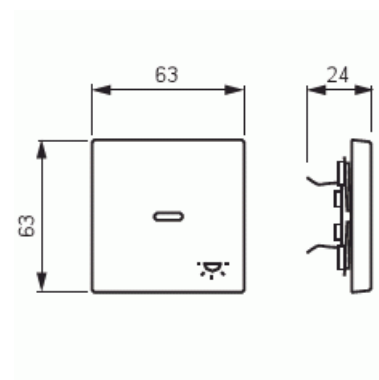

# Vippa

Vippa, 1-pol/trapp/kors, "lampa", lins,  
Pure Ädelstål

**Typ:** 1789 LI-866

**E-nr:** 1817750

**Produkt ID:** 2CKA001751A2958

**GTIN:** 4011395086087

1-vägs vippa för alla strömställarinsatser med 1-vippa. Lämpar sig för öppning planerad för 1-vägs apparat i täckram. Kan installeras inomhus i torra utrymmen. Tillverkad av rostfritt stål. Ytan är blank och lätt att hålla ren. Rengöring med vanliga milda tvättmedel för hushåll. Användning av starka lösningsmedel bör undvikas.

# Produktblad

Vippa, 1-pol/trapp/kors, "lampa", lins, Pure Ädelstål

Material:	Metall
Materialkvalitet:	Rostfritt stål
Halogenfri:	Nej
Ytskydd:	Övrigt
Typ av yta:	Matt
Anti-bakteriell:	Nej
Färg:	Rostfritt stål
Med tryckbar etikett:	Nej
Med utbytbar lins/symbol:	Nej
Lämplig för skyddsklass (IP):	IP20
Slagtålighet (IK):	IK03
Bredd:	63 mm
Höjd:	63 mm
Djup:	20 mm