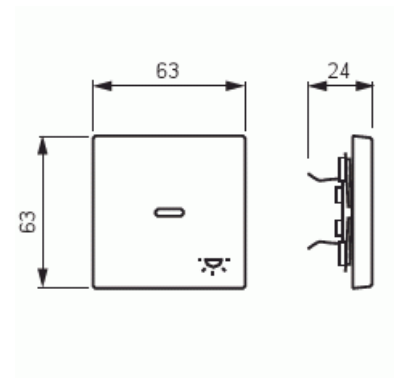

Vippa

Vippa, 1-pol/trapp/kors, "lampa", lins, Pure Ädelstål

Typ: 1789 LI-866

E-nr: 1817750

Produkt ID: 2CKA001751A2958

GTIN: 4011395086087

1-vägs vippa för alla strömställarinsatser med 1-vippa. Lämpar sig för öppning planerad för 1-vägs apparat i täckram. Kan installeras inomhus i torra utrymmen. Tillverkad av rostfritt stål. Ytan är blank och lätt att hålla ren. Rengöring med vanliga milda tvättmedel för hushåll. Användning av starka lösningsmedel bör undvikas.

Teknisk specifikation

Klassificering

Lämplig för skyddsklass (IP):	IP20
-------------------------------	------

Packning

Förpackning:	1/10/100/2800
Enhet:	st

ETIM Data

Modell/Utförande:	Enkel vippa
Prägling/Indikering:	Symbol "Ljus"
Scanable symbol / barrier free:	Nej
Användning:	Omkopplare/tryckknapp

Lämplig för beröringssensor för bussystem:	Nej
Typ av fastsättning:	Klämmontering
Övervakningsfönster/ljusuttag:	Nej
Material:	Metall
Materialkvalitet:	Rostfritt stål
Halogenfri:	Nej
Ytskydd:	Obehandlad
Typ av yta:	Matt
Anti-bakteriell:	Nej
Färg:	Rostfritt stål
Med tryckbar etikett:	Nej
Med utbytbar lins/symbol:	Nej
Slagtålighet (IK):	IK03
Bredd:	63 mm
Höjd:	63 mm
Djup:	20 mm