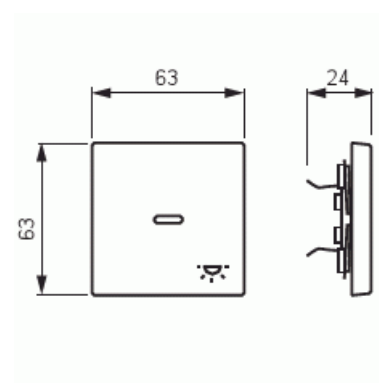

Vippa

Vippa, 1-pol/trapp/kors, "lampa", lins,
Pure Ädelstål

Typ: 1789 LI-866

E-nr: 1817750

Produkt ID: 2CKA001751A2958

GTIN: 4011395086087

1-vägs vippa för alla strömställarinsatser med 1-vippa. Lämpar sig för öppning planerad för 1-vägs apparat i täckram. Kan installeras inomhus i torra utrymmen. Tillverkad av rostfritt stål. Ytan är blank och lätt att hålla ren. Rengöring med vanliga milda tvättmedel för hushåll. Användning av starka lösningsmedel bör undvikas.

Teknisk specifikation

Klassificering

Lämplig för skyddsklass (IP): IP20

Packning

Förpackning: 1/10/100/2800

Enhet: st

ETIM Data

Modell/Utförande: Enkel vippa

Prägling/Indikering: Symbol "Ljus"

Scanable symbol / barrier free: Nej

Användning: Omkopplare/tryckknapp

Lämplig för beröringssensor för bussystem:	Nej
Typ av fastsättning:	Klämmontering
Övervakningsfönster/ljusuttag:	Nej
Material:	Metall
Materialkvalitet:	Rostfritt stål
Halogenfri:	Nej
Ytskydd:	Obehandlad
Typ av yta:	Matt
Anti-bakteriell:	Nej
Färg:	Rostfritt stål
Med tryckbar etikett:	Nej
Med utbytbar lins/symbol:	Nej
Slagtålighet (IK):	IK03
Bredd:	63 mm
Höjd:	63 mm
Djup:	20 mm