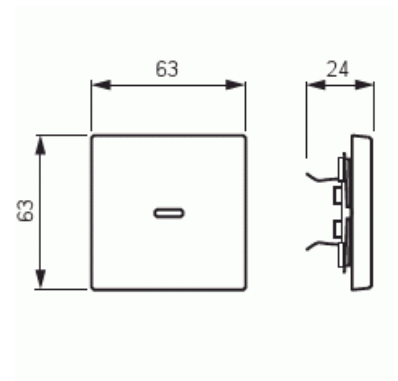

# Vippa

Vippa, tryckknapp, med rött lins, Pure Ädelstål

**Typ:** 1789-866

**E-nr:** 1817753

**Produkt ID:** 2CKA001751A2957

**GTIN:** 4011395086063

1-vägs vippa för alla strömställarinsatser med 1-vippa. Lämpar sig för öppning planerad för 1-vägs apparat i täckram. Kan installeras inomhus i torra utrymmen. Tillverkad av rostfritt stål. Ytan är blank och lätt att hålla ren. Rengöring med vanliga milda tvättmedel för hushåll. Användning av starka lösningsmedel bör undvikas.