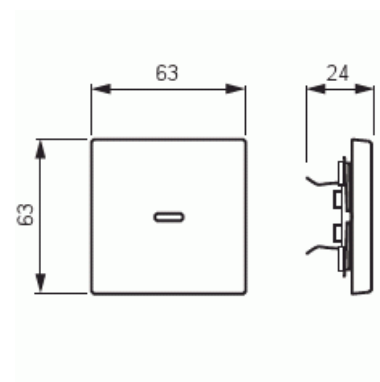

Vippa

Vippa, tryckknapp, med rött lins, Pure Ädelstål

Typ: 1789-866

E-nr: 1817753

Produkt ID: 2CKA001751A2957

GTIN: 4011395086063

1-vägs vippa för alla strömställarinsatser med 1-vippa. Lämpar sig för öppning planerad för 1-vägs apparat i täckram. Kan installeras inomhus i torra utrymmen. Tillverkad av rostfritt stål. Ytan är blank och lätt att hålla ren. Rengöring med vanliga milda tvättmedel för hushåll. Användning av starka lösningsmedel bör undvikas.

Teknisk specifikation

Klassificering

| | |
|-------------------------------|------|
| Lämplig för skyddsklass (IP): | IP20 |
|-------------------------------|------|

Packning

| | |
|--------------|---------------|
| Förpackning: | 1/10/100/2800 |
| Enhet: | st |