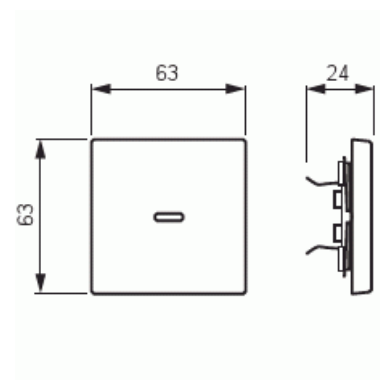

# Vippa

Vippa, tryckknapp, med rött lins, Pure Ädelstål

**Typ:** 1789-866

**E-nr:** 1817753

**Produkt ID:** 2CKA001751A2957

**GTIN:** 4011395086063

1-vägs vippa för alla strömställarinsatser med 1-vippa. Lämpar sig för öppning planerad för 1-vägs apparat i täckram. Kan installeras inomhus i torra utrymmen. Tillverkad av rostfritt stål. Ytan är blank och lätt att hålla ren. Rengöring med vanliga milda tvättmedel för hushåll. Användning av starka lösningsmedel bör undvikas.

### ETIM Data

Modell/Utförande: Enkel vippa

Scanable symbol / barrier free: Nej

Användning: Omkopplare/tryckknapp

Lämplig för beröringssensor för bussystem: Nej

Typ av fastsättning:	Klämmontering
Övervakningsfönster/ljusuttag:	Nej
Material:	Metall
Materialkvalitet:	Rostfritt stål
Halogenfri:	Nej
Ytskydd:	Obehandlad
Typ av yta:	Matt
Anti-bakteriell:	Nej
Färg:	Rostfritt stål
Med tryckbar etikett:	Nej
Med utbytbar lins/symbol:	Nej
Slagtålighet (IK):	IK03
Bredd:	63 mm
Höjd:	63 mm
Djup:	20 mm