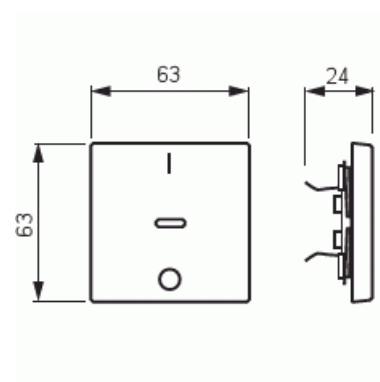

Vippa

Vippa, Impressivo, med rött lins, "1/0", aluminium

Typ: 1788-83

E-nr: 1815555

Produkt ID: 2CKA001751A2954

GTIN: 6418677328961

1-vägs vippa som passar endast till strömställarinsatserna 1062.xx och 1063.xx. Lämpar sig för öppning planerad för 1-vägs apparat i täckram samt med hjälp av adaptorn 2519-xx i öppning planerad för 2-vägs apparat. Kan installeras inomhus i torra utrymmen. Vid infällt montage i fuktiga utrymmen eller ute bör tätningsdamask användas samt skruvfästningsram för vippa. Tillverkad av högklassigt och hållbart plastmaterial. Ytan är blank och lätt att hålla ren. Rengöring med vanliga milda tvättmedel för hushåll. Användning av starka lösningsmedel bör undvikas.

Teknisk specifikation

Packning

Förpackning:	1/10/100/2800
Enhet:	st

ETIM Data

Modell/Utförande:	Enkel vippa
Prägling/Indikering:	Symbol "0"
Scanable symbol / barrier free:	Nej
Användning:	Omkopplare/tryckknapp
Lämplig för beröringssensor för bussystem:	Nej

Produktblad

Vippa, Impressivo, med rött lins, "1/0", aluminium

Typ av fastsättning:	Klämmontering
Övervakningsfönster/ljusuttag:	Ja
Material:	Plast
Materialkvalitet:	Termoplast
Halogenfri:	Ja
Ytskydd:	Lackerad
Typ av yta:	Matt
Anti-bakteriell:	Nej
Färg:	Aluminium
RAL-nummer (liknande):	9006
Med tryckbar etikett:	Nej
Med utbytbar lins/symbol:	Nej
Lämplig för skyddsklass (IP):	IP20
Bredd:	63 mm
Höjd:	63 mm
Djup:	25 mm