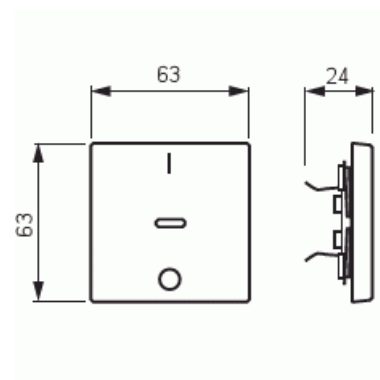

Vippa

Vippa, Impressivo, med rött lins, "1/0", aluminium

Typ: 1788-83

E-nr: 1815555

Produkt ID: 2CKA001751A2954

GTIN: 6418677328961

1-vägs vippa som passar endast till strömställarinsatserna 1062.xx och 1063.xx. Lämpar sig för öppning planerad för 1-vägs apparat i täckram samt med hjälp av adaptern 2519-xx i öppning planerad för 2-vägs apparat. Kan installeras inomhus i torra utrymmen. Vid infällt montage i fuktiga utrymmen eller ute bör tätningsdamask användas samt skruvfästningsram för vippa. Tillverkad av högklassigt och hållbart plastmaterial. Ytan är blank och lätt att hålla ren. Rengöring med vanliga milda tvättmedel för hushåll. Användning av starka lösningsmedel bör undvikas.

Teknisk specifikation

Klassificering

Lämplig för skyddsklass (IP):	IP20
-------------------------------	------

Packning

Förpackning:	1/10/100/2800
Enhet:	st

ETIM Data

Modell/Utförande:	Enkel vippa
-------------------	-------------

Prägling/Indikering:	Symbol "0"
Scanable symbol / barrier free:	Nej
Användning:	Omkopplare/tryckknapp
Lämplig för beröringssensor för bussystem:	Nej
Typ av fastsättning:	Klämmontering
Övervakningsfönster/ljusuttag:	Ja
Material:	Plast
Materialkvalitet:	Termoplast
Halogenfri:	Ja
Ytskydd:	Lackerad
Typ av yta:	Matt
Anti-bakteriell:	Nej
Färg:	Aluminium
RAL-nummer (liknande):	9006
Med tryckbar etikett:	Nej
Med utbytbar lins/symbol:	Nej
Slagtålighet (IK):	IK00
Bredd:	63 mm
Höjd:	63 mm
Djup:	25 mm