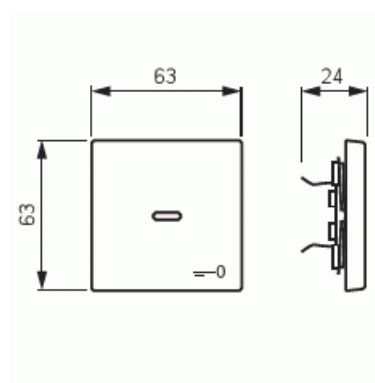

Vippa

Vippa, Impressivo, 1-pol/trapp/kors, "nyckel", lins, aluminium

Typ: 1789 TR-83

E-nr: 1815557

Produkt ID: 2CKA001751A2953

GTIN: 4011395074770

1-vägs vippa för alla strömställarinsatser med 1-vippa. Lämpar sig för öppning planerad för 1-vägs apparat i täckram samt med hjälp av adaptern 2519-xx i öppning planerad för 2-vägs apparat. Kan installeras inomhus i torra utrymmen. Vid infällt montage i fuktiga utrymmen eller ute bör tätningdamask användas samt skruvfästningsram för vippa. Tillverkad av högklassigt och hållbart plastmaterial. Ytan är blank och lätt att hålla ren. Rengöring med vanliga milda tvättmedel för hushåll. Användning av starka lösningsmedel bör undvikas.

Teknisk specifikation

Klassificering

Lämplig för skyddsklass (IP): IP20

Packning

Förpackning: 1/10/100/2800

Enhet: st

ETIM Data

Modell/Utförande: Enkel vippa

Prägling/Indikering: Övrigt

Scanable symbol / barrier free:	Nej
Användning:	Omkopplare/tryckknapp
Lämplig för beröringssensor för bussystem:	Nej
Typ av fastsättning:	Klämmontering
Övervakningsfönster/ljusuttag:	Nej
Material:	Plast
Materialkvalitet:	Termoplast
Halogenfri:	Nej
Ytskydd:	Lackerad
Typ av yta:	Matt
Anti-bakteriell:	Nej
Färg:	Aluminium
RAL-nummer (liknande):	9006
Med tryckbar etikett:	Nej
Med utbytbar lins/symbol:	Nej
Slagtålighet (IK):	IK03
Bredd:	63 mm
Höjd:	63 mm
Djup:	20 mm