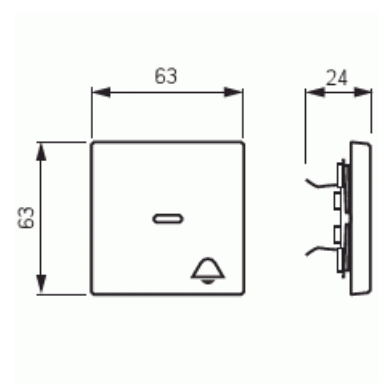

# Vippa

Vippa, Impressivo, 1-pol/trapp/kors, "klocka", lins, aluminium

**Typ:** 1789 KI-83

**E-nr:** 1815439

**Produkt ID:** 2CKA001751A2952

**GTIN:** 4011395074763

1-vägs vippa för alla strömställarinsatser med 1-vippa. Lämpar sig för öppning planerad för 1-vägs apparat i täckram samt med hjälp av adaptern 2519-xx i öppning planerad för 2-vägs apparat. Kan installeras inomhus i torra utrymmen. Vid infällt montage i fuktiga utrymmen eller ute bör tätningdamask användas samt skruvfästningsram för vippa. Tillverkad av högklassigt och hållbart plastmaterial. Ytan är blank och lätt att hålla ren. Rengöring med vanliga milda tvättmedel för hushåll. Användning av starka lösningsmedel bör undvikas.

### ETIM Data

Modell/Utförande:	Enkel vippa
Prägling/Indikering:	Övrigt

Scanable symbol / barrier free:	Nej
Användning:	Omkopplare/tryckknapp
Lämplig för beröringssensor för bussystem:	Nej
Typ av fastsättning:	Klämmontering
Övervakningsfönster/ljusuttag:	Nej
Material:	Plast
Materialkvalitet:	Termoplast
Halogenfri:	Nej
Ytskydd:	Lackerad
Typ av yta:	Matt
Anti-bakteriell:	Nej
Färg:	Aluminium
RAL-nummer (liknande):	9006
Med tryckbar etikett:	Nej
Med utbytbar lins/symbol:	Nej
Slagtålighet (IK):	IK03
Bredd:	63 mm
Höjd:	63 mm
Djup:	20 mm