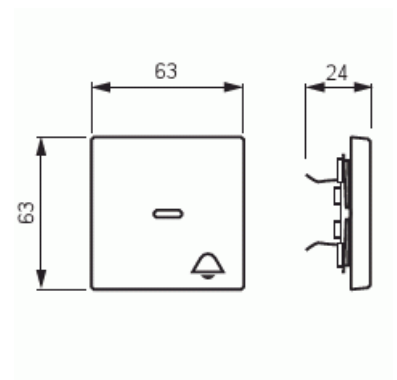

Vippa

Vippa, Impressivo, 1-pol/trapp/kors,
"klocka", lins, aluminium

Typ: 1789 KI-83

E-nr: 1815439

Produkt ID: 2CKA001751A2952

GTIN: 4011395074763

1-vägs vippa för alla strömställarinsatser med 1-vippa. Lämpar sig för öppning planerad för 1-vägs apparat i täckram samt med hjälp av adaptern 2519-xx i öppning planerad för 2-vägs apparat. Kan installeras inomhus i torra utrymmen. Vid infällt montage i fuktiga utrymmen eller ute bör tätningdamask användas samt skruvfästningsram för vippa. Tillverkad av högklassigt och hållbart plastmaterial. Ytan är blank och lätt att hålla ren. Rengöring med vanliga milda tvättmedel för hushåll. Användning av starka lösningsmedel bör undvikas.

Teknisk specifikation

Klassificering

Lämplig för skyddsklass (IP): IP20

Packning

Förpackning: 1/10/100/2800

Enhet: st

ETIM Data

Modell/Utförande: Enkel vippa

Prägling/Indikering: Övrigt

Scanable symbol / barrier free:	Nej
Användning:	Omkopplare/tryckknapp
Lämplig för beröringssensor för bussystem:	Nej
Typ av fastsättning:	Klämmontering
Övervakningsfönster/ljusuttag:	Nej
Material:	Plast
Materialkvalitet:	Termoplast
Halogenfri:	Nej
Ytskydd:	Lackerad
Typ av yta:	Matt
Anti-bakteriell:	Nej
Färg:	Aluminium
RAL-nummer (liknande):	9006
Med tryckbar etikett:	Nej
Med utbytbar lins/symbol:	Nej
Slagtålighet (IK):	IK03
Bredd:	63 mm
Höjd:	63 mm
Djup:	20 mm