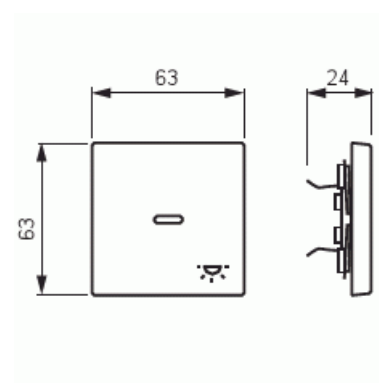

Vippa

Vippa, Impressivo, 1-pol/trapp/kors,
"lampa", lins, aluminium

Typ: 1789 LI-83

E-nr: 1815550

Produkt ID: 2CKA001751A2951

GTIN: 4011395074756

1-vägs vippa för alla strömställarinsatser med 1-vippa. Lämpar sig för öppning planerad för 1-vägs apparat i täckram samt med hjälp av adaptern 2519-xx i öppning planerad för 2-vägs apparat. Kan installeras inomhus i torra utrymmen. Vid infällt montage i fuktiga utrymmen eller ute bör tätningsdamask användas samt skruvfästningsram för vippa. Tillverkad av högklassigt och hållbart plastmaterial. Ytan är blank och lätt att hålla ren. Rengöring med vanliga milda tvättmedel för hushåll. Användning av starka lösningsmedel bör undvikas.

Teknisk specifikation

Klassificering

Lämplig för skyddsklass (IP): IP20

Packning

Förpackning: 1/10/100/2800

Enhet: st

ETIM Data

Modell/Utförande: Enkel vippa

Prägling/Indikering: Symbol "Ljus"

Scanable symbol / barrier free:	Nej
Användning:	Omkopplare/tryckknapp
Lämplig för beröringssensor för bussystem:	Nej
Typ av fastsättning:	Klämmontering
Övervakningsfönster/ljusuttag:	Nej
Material:	Plast
Materialkvalitet:	Termoplast
Halogenfri:	Nej
Ytskydd:	Lackerad
Typ av yta:	Matt
Anti-bakteriell:	Nej
Färg:	Aluminium
RAL-nummer (liknande):	9006
Med tryckbar etikett:	Nej
Med utbytbar lins/symbol:	Nej
Slagtålighet (IK):	IK03
Bredd:	63 mm
Höjd:	63 mm
Djup:	20 mm