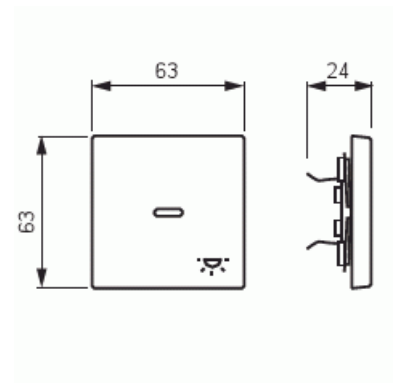

Vippa

Vippa, Impressivo, 1-pol/trapp/kors, "lampa", lins, aluminium

Typ: 1789 LI-83

E-nr: 1815550

Produkt ID: 2CKA001751A2951

GTIN: 4011395074756

1-vägs vippa för alla strömställarinsatser med 1-vippa. Lämpar sig för öppning planerad för 1-vägs apparat i täckram samt med hjälp av adaptern 2519-xx i öppning planerad för 2-vägs apparat. Kan installeras inomhus i torra utrymmen. Vid infällt montage i fuktiga utrymmen eller ute bör tätningsdamask användas samt skruvfästningsram för vippa. Tillverkad av högklassigt och hållbart plastmaterial. Ytan är blank och lätt att hålla ren. Rengöring med vanliga milda tvättmedel för hushåll. Användning av starka lösningsmedel bör undvikas.

Teknisk specifikation

Packning

Förpackning:	1/10/100/2800
Enhet:	st

ETIM Data

Modell/Utförande:	Enkel vippa
Prägling/Indikering:	Symbol "Ljus"
Scanable symbol / barrier free:	Nej
Användning:	Omkopplare/tryckknapp
Lämplig för beröringssensor för bussystem:	Nej

Typ av fastsättning:	Klämmontering
Övervakningsfönster/ljusuttag:	Nej
Material:	Plast
Materialkvalitet:	Termoplast
Halogenfri:	Nej
Ytskydd:	Lackerad
Typ av yta:	Matt
Anti-bakteriell:	Nej
Färg:	Aluminium
RAL-nummer (liknande):	9006
Med tryckbar etikett:	Nej
Med utbytbar lins/symbol:	Nej
Lämplig för skyddsklass (IP):	IP20
Slagtålighet (IK):	IK03
Bredd:	63 mm
Höjd:	63 mm
Djup:	20 mm