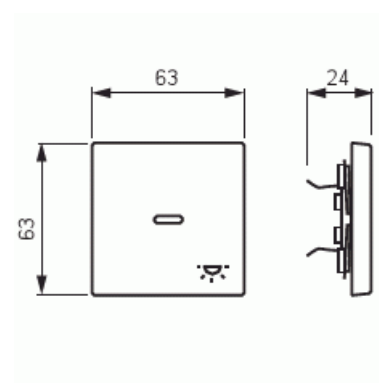

Vippa

Vippa, Impressivo, 1-pol/trapp/kors, "lampa", lins, aluminium

Typ: 1789 LI-83

E-nr: 1815550

Produkt ID: 2CKA001751A2951

GTIN: 4011395074756

1-vägs vippa för alla strömställarinsatser med 1-vippa. Lämpar sig för öppning planerad för 1-vägs apparat i täckram samt med hjälp av adaptern 2519-xx i öppning planerad för 2-vägs apparat. Kan installeras inomhus i torra utrymmen. Vid infällt montage i fuktiga utrymmen eller ute bör tätningsdamask användas samt skruvfästningsram för vippa. Tillverkad av högklassigt och hållbart plastmaterial. Ytan är blank och lätt att hålla ren. Rengöring med vanliga milda tvättmedel för hushåll. Användning av starka lösningsmedel bör undvikas.

Teknisk specifikation

Klassificering

Lämplig för skyddsklass (IP):	IP20
-------------------------------	------

Packning

Förpackning:	1/10/100/2800
Enhet:	st

ETIM Data

Modell/Utförande:	Enkel vippa
Prägling/Indikering:	Symbol "Ljus"

Scanable symbol / barrier free:	Nej
Användning:	Omkopplare/tryckknapp
Lämplig för beröringssensor för bussystem:	Nej
Typ av fastsättning:	Klämmontering
Övervakningsfönster/ljusuttag:	Nej
Material:	Plast
Materialkvalitet:	Termoplast
Halogenfri:	Nej
Ytskydd:	Lackerad
Typ av yta:	Matt
Anti-bakteriell:	Nej
Färg:	Aluminium
RAL-nummer (liknande):	9006
Med tryckbar etikett:	Nej
Med utbytbar lins/symbol:	Nej
Slagtålighet (IK):	IK03
Bredd:	63 mm
Höjd:	63 mm
Djup:	20 mm