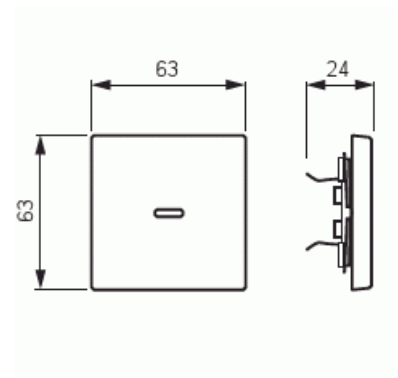

Vippa

Vippa, Impressivo, tryckknapp, med rött lins, aluminium

Typ: 1789-83

E-nr: 1815553

Produkt ID: 2CKA001751A2945

GTIN: 4011395074312

1-vägs vippa för alla strömställarinsatser med 1-vippa. Lämpar sig för öppning planerad för 1-vägs apparat i täckram samt med hjälp av adaptern 2519-xx i öppning planerad för 2-vägs apparat. Kan installeras inomhus i torra utrymmen. Vid infällt montage i fuktiga utrymmen eller ute bör tätningsdamask användas samt skruvfästningsram för vippa. Tillverkad av högklassigt och hållbart plastmaterial. Ytan är blank och lätt att hålla ren. Rengöring med vanliga milda tvättmedel för hushåll. Användning av starka lösningsmedel bör undvikas.

Teknisk specifikation

Klassificering

Lämplig för skyddsklass (IP): IP20

Packning

Förpackning: 1/10/100/2800

Enhet: st

ETIM Data

Modell/Utförande: Enkel vippa

Scanable symbol / barrier free: Nej

Användning:	Omkopplare/tryckknapp
Lämplig för beröringssensor för bussystem:	Nej
Typ av fastsättning:	Klämmontering
Övervakningsfönster/ljusuttag:	Nej
Material:	Plast
Materialkvalitet:	Termoplast
Halogenfri:	Nej
Ytskydd:	Lackerad
Typ av yta:	Matt
Anti-bakteriell:	Nej
Färg:	Aluminium
RAL-nummer (liknande):	9006
Med tryckbar etikett:	Nej
Med utbytbar lins/symbol:	Nej
Slagtålighet (IK):	IK03
Bredd:	63 mm
Höjd:	63 mm
Djup:	20 mm