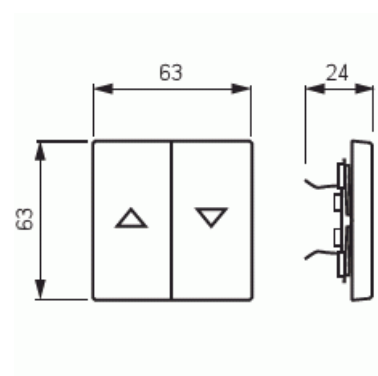

# Vippa

Vippa, Impressivo, Jalusi, aluminium

**Typ:** 1785 JA-83

**E-nr:** 1815559

**Produkt ID:** 2CKA001751A2944

**GTIN:** 4011395070185

2-vägs vippa för alla strömställarinsatser med 2-vippor (ej lämplig för insatsen 10621.xx). Lämpar sig för öppning planerad för 1-vägs apparat i täckram samt med hjälp av adaptern 2519-xx i öppning planerad för 2-vägs apparat. Kan installeras inomhus i torra utrymmen. Vid infällt montage i fuktiga utrymmen eller ute bör tätningsserie användas samt skruvfästningsram för vippa. Tillverkad av högklassigt och hållbart plastmaterial. Ytan är blank och lätt att hålla ren. Rengöring med vanliga milda tvättmedel för hushåll. Användning av starka lösningsmedel bör undvikas.

### ETIM Data

Modell/Utförande:	Tvådelad vippa
Prägling/Indikering:	Symbol "Pilar"

Scanable symbol / barrier free:	Nej
Användning:	Persienn
Lämplig för beröringssensor för bussystem:	Nej
Typ av fastsättning:	Klämmontering
Övervakningsfönster/ljusuttag:	Nej
Material:	Plast
Materialkvalitet:	Termoplast
Halogenfri:	Nej
Ytskydd:	Lackerad
Typ av yta:	Matt
Anti-bakteriell:	Nej
Färg:	Aluminium
RAL-nummer (liknande):	9006
Med tryckbar etikett:	Nej
Med utbytbar lins/symbol:	Nej
Slagtålighet (IK):	IK03
Bredd:	63 mm
Höjd:	63 mm
Djup:	20 mm