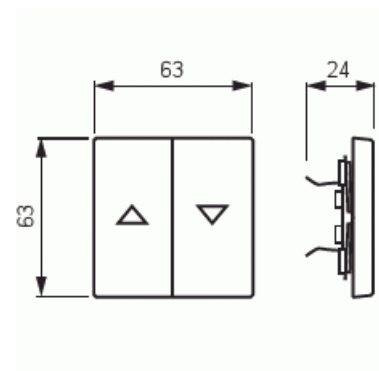

# Vippa

Vippa, Impressivo, Jalusi, aluminium

Typ: 1785 JA-83

E-nr: 1815559

Produkt ID: 2CKA001751A2944

GTIN: 4011395070185

2-vägs vippa för alla strömställarinsatser med 2-vippor (ej lämplig för insatsen 10621.xx). Lämpar sig för öppning planerad för 1-vägs apparat i täckram samt med hjälp av adaptern 2519-xx i öppning planerad för 2-vägs apparat. Kan installeras inomhus i torra utrymmen. Vid infällt montage i fuktiga utrymmen eller ute bör tätningsserie användas samt skruvfästningsram för vippa. Tillverkad av högklassigt och hållbart plastmaterial. Ytan är blank och lätt att hålla ren. Rengöring med vanliga milda tvättmedel för hushåll. Användning av starka lösningsmedel bör undvikas.

### ETIM Data

Modell/Utförande:	Tvådelad vippa
Prägling/Indikering:	Symbol "Pilar"
Scanable symbol / barrier free:	Nej
Användning:	Persienn
Lämplig för beröringssensor för bussystem:	Nej

Typ av fastsättning:	Klämmontering
Övervakningsfönster/ljusuttag:	Nej
Material:	Plast
Materialkvalitet:	Termoplast
Halogenfri:	Nej
Ytskydd:	Lackerad
Typ av yta:	Matt
Anti-bakteriell:	Nej
Färg:	Aluminium
RAL-nummer (liknande):	9006
Med tryckbar etikett:	Nej
Med utbytbar lins/symbol:	Nej
Lämplig för skyddsklass (IP):	IP20
Slagtålighet (IK):	IK03
Bredd:	63 mm
Höjd:	63 mm
Djup:	20 mm