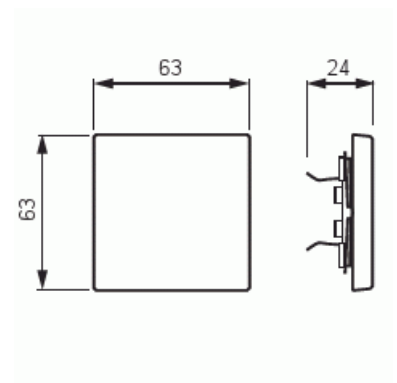

# Vippa

Vippa, Impressivo, 1-pol/trapp/kors,  
aluminium

Typ: 1786-83

E-nr: 1815551

Produkt ID: 2CKA001751A2943

GTIN: 6418677328886

1-vägs vippa för alla strömställarinsatser med 1-vippa. Kan installeras inomhus i torra utrymmen. Vid infällt montage i fuktiga utrymmen eller ute bör tätningsdamask användas samt skruvfästningsram för vippa. Tillverkad av högklassigt och hållbart plastmaterial. Ytan är blank och lätt att hålla ren. Rengöring med vanliga milda tvättmedel för hushåll. Användning av starka lösningsmedel bör undvikas.