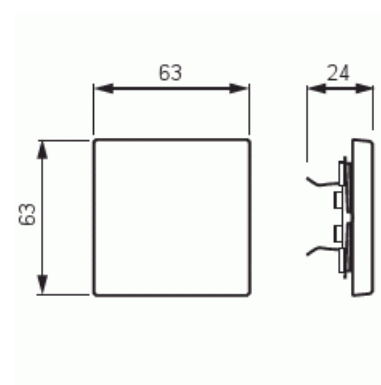

# Vippa

Vippa, Impressivo, 1-pol/trapp/kors, aluminium

**Typ:** 1786-83

**E-nr:** 1815551

**Produkt ID:** 2CKA001751A2943

**GTIN:** 6418677328886

1-vägs vippa för alla strömställarinsatser med 1-vippa. Kan installeras inomhus i torra utrymmen. Vid infällt montage i fuktiga utrymmen eller ute bör tätningsdamask användas samt skruvfästningsram för vippa. Tillverkad av högklassigt och hållbart plastmaterial. Ytan är blank och lätt att hålla ren. Rengöring med vanliga milda tvättmedel för hushåll. Användning av starka lösningsmedel bör undvikas.

### ETIM Data

Modell/Utförande:	Enkel vippa
Prägling/Indikering:	Ingen
Scanable symbol / barrier free:	Nej
Användning:	Omkopplare/tryckknapp

Lämplig för beröringssensor för bussystem:	Nej
Typ av fastsättning:	Klämmontering
Övervakningsfönster/ljusuttag:	Nej
Material:	Plast
Materialkvalitet:	Termoplast
Halogenfri:	Ja
Ytskydd:	Lackerad
Typ av yta:	Matt
Anti-bakteriell:	Nej
Färg:	Aluminium
RAL-nummer (liknande):	9006
Med tryckbar etikett:	Nej
Med utbytbar lins/symbol:	Nej
Slagtålighet (IK):	IK00
Bredd:	63 mm
Höjd:	63 mm
Djup:	25 mm