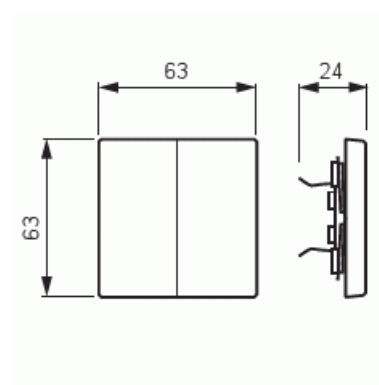

Vippa

Vippa, Impressivo, kron/d-trapp,
aluminium

Typ: 1785-83

E-nr: 1815552

Produkt ID: 2CKA001751A2942

GTIN: 6418677329128

2-vägs vippa för alla strömställarinsatser med 2-vippor (ej lämplig för den 2-poliga insatsen). Kan installeras inomhus i torra utrymmen. Vid infällt montage i fuktiga utrymmen eller ute bör tätningsserie användas samt skruvfästningsram för vippa. Tillverkad av högklassigt och hållbart plastmaterial. Ytan är blank och lätt att hålla ren. Rengöring med vanliga milda tvättmedel för hushåll. Användning av starka lösningsmedel bör undvikas.

Teknisk specifikation

Klassificering

Lämplig för skyddsklass (IP):	IP21
-------------------------------	------

Packning

Förpackning:	1/10/100/1800
Enhet:	st

ETIM Data

Modell/Utförande:	Tvådelad vippa
Prägling/Indikering:	Ingen
Scanable symbol / barrier free:	Nej

Användning:	Omkopplare/tryckknapp
Lämplig för beröringssensor för bussystem:	Nej
Typ av fastsättning:	Klämmontering
Övervakningsfönster/ljusuttag:	Nej
Material:	Plast
Materialkvalitet:	Termoplast
Halogenfri:	Ja
Ytskydd:	Lackerad
Typ av yta:	Matt
Anti-bakteriell:	Nej
Färg:	Aluminium
RAL-nummer (liknande):	9006
Med tryckbar etikett:	Nej
Med utbytbar lins/symbol:	Nej
Slagtålighet (IK):	IK00
Bredd:	63 mm
Höjd:	63 mm
Djup:	25 mm