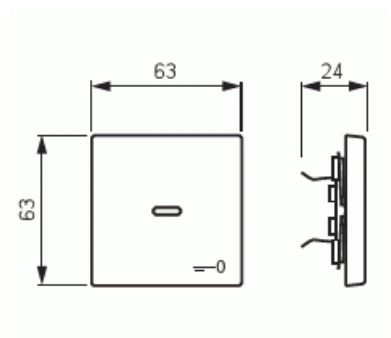

Vippa

Vippa, Impressivo, 1-pol/trapp/kors, "nyckel", lins, antracit

Typ: 1789 TR-81

E-nr: 1815457

Produkt ID: 2CKA001751A2933

GTIN: 4011395056097

1-vägs vippa för alla strömställarinsatser med 1-vippa. Lämpar sig för öppning planerad för 1-vägs apparat i täckram samt med hjälp av adaptern 2519-xx i öppning planerad för 2-vägs apparat. Kan installeras inomhus i torra utrymmen. Vid infällt montage i fuktiga utrymmen eller ute bör tätningsdamask användas samt skruvfästningsram för vippa. Tillverkad av högklassigt och hållbart plastmaterial. Ytan är blank och lätt att hålla ren. Rengöring med vanliga milda tvättmedel för hushåll. Användning av starka lösningsmedel bör undvikas.

Teknisk specifikation

Klassificering

Lämplig för skyddsklass (IP): IP20

Packning

Förpackning: 1/10/100/2800

Enhet: st

ETIM Data

Modell/Utförande: Enkel vippa

Prägling/Indikering: Övrigt

Scanable symbol / barrier free:	Nej
Användning:	Omkopplare/tryckknapp
Lämplig för beröringssensor för bussystem:	Nej
Typ av fastsättning:	Klämmontering
Övervakningsfönster/ljusuttag:	Nej
Material:	Plast
Materialkvalitet:	Termoplast
Halogenfri:	Nej
Ytskydd:	Obehandlad
Typ av yta:	Blank
Anti-bakteriell:	Nej
Färg:	Antracitgrå
RAL-nummer (liknande):	7021
Med tryckbar etikett:	Nej
Med utbytbar lins/symbol:	Nej
Slagtålighet (IK):	IK03
Bredd:	63 mm
Höjd:	63 mm
Djup:	20 mm