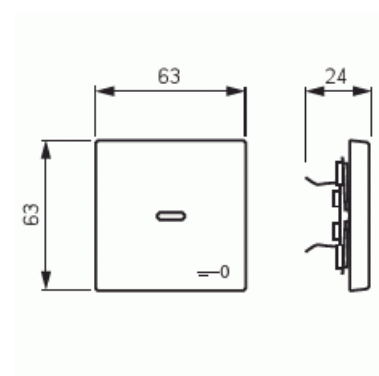

Vippa

Vippa, Impressivo, 1-pol/trapp/kors, "nyckel", lins, antracit

Typ: 1789 TR-81

E-nr: 1815457

Produkt ID: 2CKA001751A2933

GTIN: 4011395056097

1-vägs vippa för alla strömställarinsatser med 1-vippa. Lämpar sig för öppning planerad för 1-vägs apparat i täckram samt med hjälp av adaptern 2519-xx i öppning planerad för 2-vägs apparat. Kan installeras inomhus i torra utrymmen. Vid infällt montage i fuktiga utrymmen eller ute bör tätningsdamask användas samt skruvfästningsram för vippa. Tillverkad av högklassigt och hållbart plastmaterial. Ytan är blank och lätt att hålla ren. Rengöring med vanliga milda tvättmedel för hushåll. Användning av starka lösningsmedel bör undvikas.

Teknisk specifikation

Klassificering

Lämplig för skyddsklass (IP):	IP20
-------------------------------	------

Packning

Förpackning:	1/10/100/2800
Enhet:	st

ETIM Data

Modell/Utförande:	Enkel vippa
Prägling/Indikering:	Övrigt

Scanable symbol / barrier free:	Nej
Användning:	Omkopplare/tryckknapp
Lämplig för beröringssensor för bussystem:	Nej
Typ av fastsättning:	Klämmontering
Övervakningsfönster/ljusuttag:	Nej
Material:	Plast
Materialkvalitet:	Termoplast
Halogenfri:	Nej
Ytskydd:	Obehandlad
Typ av yta:	Blank
Anti-bakteriell:	Nej
Färg:	Antracitgrå
RAL-nummer (liknande):	7021
Med tryckbar etikett:	Nej
Med utbytbar lins/symbol:	Nej
Slagtålighet (IK):	IK03
Bredd:	63 mm
Höjd:	63 mm
Djup:	20 mm