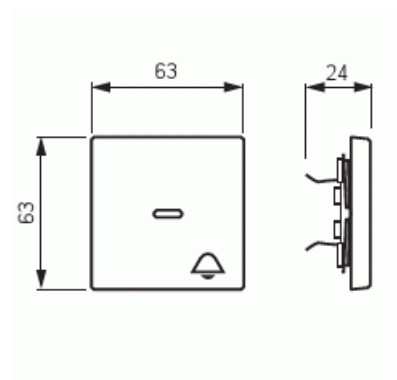

# Vippa

Vippa, Impressivo, 1-pol/trapp/kors,  
"klocka", lins, antracit

**Typ:** 1789 KI-81

**E-nr:** 1815441

**Produkt ID:** 2CKA001751A2932

**GTIN:** 4011395056080

1-vägs vippa för alla strömställarinsatser med 1-vippa. Lämpar sig för öppning planerad för 1-vägs apparat i täckram samt med hjälp av adaptern 2519-xx i öppning planerad för 2-vägs apparat. Kan installeras inomhus i torra utrymmen. Vid infällt montage i fuktiga utrymmen eller ute bör tätningsdamask användas samt skruvfästningsram för vippa. Tillverkad av högklassigt och hållbart plastmaterial. Ytan är blank och lätt att hålla ren. Rengöring med vanliga milda tvättmedel för hushåll. Användning av starka lösningsmedel bör undvikas.

### ETIM Data

Modell/Utförande: Enkel vippa

Prägling/Indikering: Symbol "Ringklocka"

Scanable symbol / barrier free:	Nej
Användning:	Omkopplare/tryckknapp
Lämplig för beröringssensor för bussystem:	Nej
Typ av fastsättning:	Klämmontering
Övervakningsfönster/ljusuttag:	Nej
Material:	Plast
Materialkvalitet:	Termoplast
Halogenfri:	Nej
Ytskydd:	Obehandlad
Typ av yta:	Blank
Anti-bakteriell:	Nej
Färg:	Antracitgrå
RAL-nummer (liknande):	7021
Med tryckbar etikett:	Nej
Med utbytbar lins/symbol:	Nej
Slagtålighet (IK):	IK03
Bredd:	63 mm
Höjd:	63 mm
Djup:	20 mm