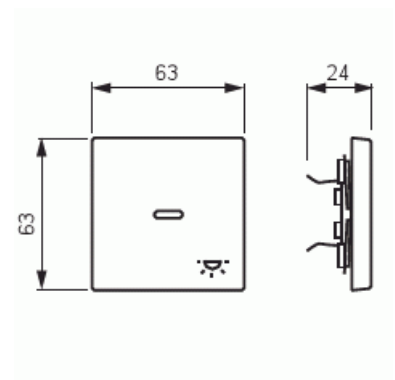

Vippa

Vippa, Impressivo, 1-pol/trapp/kors,
"lampa", lins, antracit

Typ: 1789 LI-81

E-nr: 1815450

Produkt ID: 2CKA001751A2931

GTIN: 4011395056073

1-vägs vippa för alla strömställarinsatser med 1-vippa. Lämpar sig för öppning planerad för 1-vägs apparat i täckram samt med hjälp av adaptern 2519-xx i öppning planerad för 2-vägs apparat. Kan installeras inomhus i torra utrymmen. Vid infällt montage i fuktiga utrymmen eller ute bör tätningdamask användas samt skruvfästningsram för vippa. Tillverkad av högklassigt och hållbart plastmaterial. Ytan är blank och lätt att hålla ren. Rengöring med vanliga milda tvättmedel för hushåll. Användning av starka lösningsmedel bör undvikas.

Teknisk specifikation

Klassificering

Lämplig för skyddsklass (IP): IP20

Packning

Förpackning: 1/10/100/2800

Enhet: st

ETIM Data

Modell/Utförande: Enkel vippa

Prägling/Indikering: Symbol "Ljus"

Scanable symbol / barrier free:	Nej
Användning:	Omkopplare/tryckknapp
Lämplig för beröringssensor för bussystem:	Nej
Typ av fastsättning:	Klämmontering
Övervakningsfönster/ljusuttag:	Nej
Material:	Plast
Materialkvalitet:	Termoplast
Halogenfri:	Nej
Ytskydd:	Obehandlad
Typ av yta:	Blank
Anti-bakteriell:	Nej
Färg:	Antracitgrå
RAL-nummer (liknande):	7021
Med tryckbar etikett:	Nej
Med utbytbar lins/symbol:	Nej
Slagtålighet (IK):	IK03
Bredd:	63 mm
Höjd:	63 mm
Djup:	20 mm