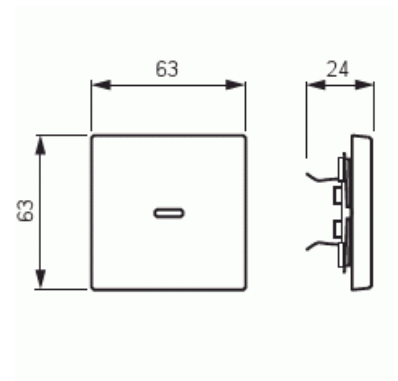

Vippa

Vippa, Impressivo, tryckknapp, med rött lins, antracit

Typ: 1789-81

E-nr: 1815453

Produkt ID: 2CKA001751A2928

GTIN: 4011395056042

1-vägs vippa för alla strömställarinsatser med 1-vippa. Lämpar sig för öppning planerad för 1-vägs apparat i täckram samt med hjälp av adaptern 2519-xx i öppning planerad för 2-vägs apparat. Kan installeras inomhus i torra utrymmen. Vid infällt montage i fuktiga utrymmen eller ute bör tätningsdamask användas samt skruvfästningsram för vippa. Tillverkad av högklassigt och hållbart plastmaterial. Ytan är blank och lätt att hålla ren. Rengöring med vanliga milda tvättmedel för hushåll. Användning av starka lösningsmedel bör undvikas.

Teknisk specifikation

Klassificering

Lämplig för skyddsklass (IP):	IP20
-------------------------------	------

Packning

Förpackning:	1/10/100/2800
Enhet:	st

ETIM Data

Modell/Utförande:	Enkel vippa
Scanable symbol / barrier free:	Nej

Användning:	Omkopplare/tryckknapp
Lämplig för beröringssensor för bussystem:	Nej
Typ av fastsättning:	Klämmontering
Övervakningsfönster/ljusuttag:	Nej
Material:	Plast
Materialkvalitet:	Termoplast
Halogenfri:	Nej
Ytskydd:	Obehandlad
Typ av yta:	Blank
Anti-bakteriell:	Nej
Färg:	Antracitgrå
RAL-nummer (liknande):	7021
Med tryckbar etikett:	Nej
Med utbytbar lins/symbol:	Nej
Slagtålighet (IK):	IK03
Bredd:	63 mm
Höjd:	63 mm
Djup:	20 mm