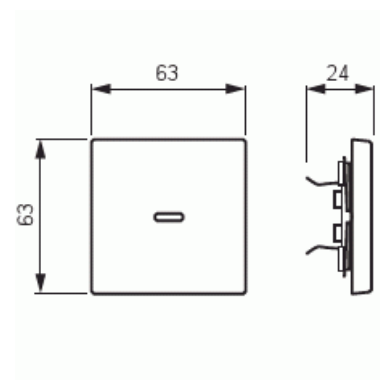

# Vippa

Vippa, Impressivo, tryckknapp, med rött lins, antracit

Typ: 1789-81

E-nr: 1815453

Produkt ID: 2CKA001751A2928

GTIN: 4011395056042

1-vägs vippa för alla strömställarinsatser med 1-vippa. Lämpar sig för öppning planerad för 1-vägs apparat i täckram samt med hjälp av adaptern 2519-xx i öppning planerad för 2-vägs apparat. Kan installeras inomhus i torra utrymmen. Vid infällt montage i fuktiga utrymmen eller ute bör tätningsdamask användas samt skruvfästningsram för vippa. Tillverkad av högklassigt och hållbart plastmaterial. Ytan är blank och lätt att hålla ren. Rengöring med vanliga milda tvättmedel för hushåll. Användning av starka lösningsmedel bör undvikas.

### ETIM Data

Modell/Utförande:	Enkel vippa
Scanable symbol / barrier free:	Nej

Användning:	Omkopplare/tryckknapp
Lämplig för beröringssensor för bussystem:	Nej
Typ av fastsättning:	Klämmontering
Övervakningsfönster/ljusuttag:	Nej
Material:	Plast
Materialkvalitet:	Termoplast
Halogenfri:	Nej
Ytskydd:	Obehandlad
Typ av yta:	Blank
Anti-bakteriell:	Nej
Färg:	Antracitgrå
RAL-nummer (liknande):	7021
Med tryckbar etikett:	Nej
Med utbytbar lins/symbol:	Nej
Slagtålighet (IK):	IK03
Bredd:	63 mm
Höjd:	63 mm
Djup:	20 mm