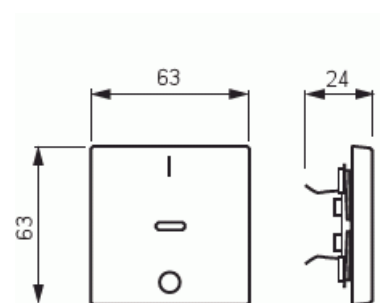

Vippa

Vippa, Impressivo, med rött lins, "1/0", antracit

Typ: 1788-81

E-nr: 1815455

Produkt ID: 2CKA001751A2927

GTIN: 4011395056035

1-vägs vippa som passar endast till strömställarinsatserna 1062.xx och 1063.xx. Lämpar sig för öppning planerad för 1-vägs apparat i täckram samt med hjälp av adaptern 2519-xx i öppning planerad för 2-vägs apparat. Kan installeras inomhus i torra utrymmen. Vid infällt montage i fuktiga utrymmen eller ute bör tätningsdamask användas samt skruvfästningsram för vippa. Tillverkad av högklassigt och hållbart plastmaterial. Ytan är blank och lätt att hålla ren. Rengöring med vanliga milda tvättmedel för hushåll. Användning av starka lösningsmedel bör undvikas.

Teknisk specifikation

Klassificering

Lämplig för skyddsklass (IP): IP20

Packning

Förpackning: 1/10/100/2800

Enhet: st

ETIM Data

Modell/Utförande: Enkel vippa

Prägling/Indikering:	Symbol "0"
Scanable symbol / barrier free:	Nej
Användning:	Omkopplare/tryckknapp
Lämplig för beröringssensor för bussystem:	Nej
Typ av fastsättning:	Klämmontering
Övervakningsfönster/ljusuttag:	Nej
Material:	Plast
Materialkvalitet:	Termoplast
Halogenfri:	Nej
Ytskydd:	Obehandlad
Typ av yta:	Blank
Anti-bakteriell:	Nej
Färg:	Antracitgrå
RAL-nummer (liknande):	7021
Med tryckbar etikett:	Nej
Med utbytbar lins/symbol:	Nej
Slagtålighet (IK):	IK03
Bredd:	63 mm
Höjd:	63 mm
Djup:	20 mm