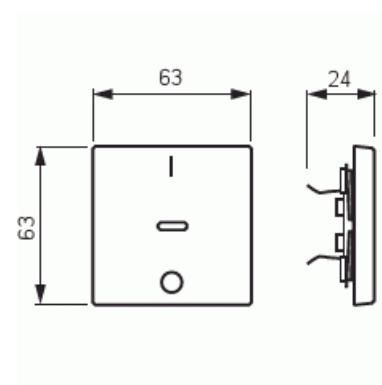

Vippa

Vippa, Impressivo, med rött lins, "1/0", antracit

Typ: 1788-81

E-nr: 1815455

Produkt ID: 2CKA001751A2927

GTIN: 4011395056035

1-vägs vippa som passar endast till strömställarinsatserna 1062.xx och 1063.xx. Lämpar sig för öppning planerad för 1-vägs apparat i täckram samt med hjälp av adaptorn 2519-xx i öppning planerad för 2-vägs apparat. Kan installeras inomhus i torra utrymmen. Vid infällt montage i fuktiga utrymmen eller ute bör tätningsdamask användas samt skruvfästningsram för vippa. Tillverkad av högklassigt och hållbart plastmaterial. Ytan är blank och lätt att hålla ren. Rengöring med vanliga milda tvättmedel för hushåll. Användning av starka lösningsmedel bör undvikas.

Teknisk specifikation

Packning

Förpackning:	1/10/100/2800
Enhet:	st

ETIM Data

Modell/Utförande:	Enkel vippa
Scanable symbol / barrier free:	Nej
Användning:	Omkopplare/tryckknapp
Lämplig för beröringssensor för bussystem:	Nej

Typ av fastsättning:	Klämmontering
Övervakningsfönster/ljusuttag:	Nej
Material:	Plast
Materialkvalitet:	Termoplast
Halogenfri:	Nej
Ytskydd:	Övrigt
Typ av yta:	Blank
Anti-bakteriell:	Nej
Färg:	Antracitgrå
RAL-nummer (liknande):	7021
Med tryckbar etikett:	Nej
Med utbytbar lins/symbol:	Nej
Lämplig för skyddsklass (IP):	IP20
Slagtålighet (IK):	IK03
Bredd:	63 mm
Höjd:	63 mm
Djup:	20 mm