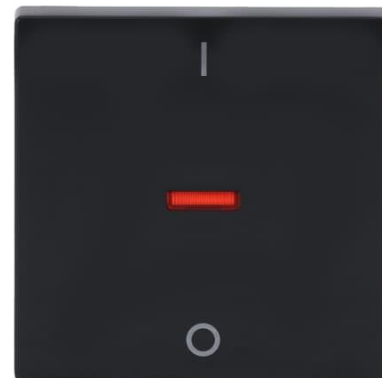

Vippa

Vippa, Impressivo, med rött lins, "1/0", antracit

Typ: 1788-81

E-nr: 1815455

Produkt ID: 2CKA001751A2927

GTIN: 4011395056035

1-vägs vippa som passar endast till strömställarinsatserna 1062.xx och 1063.xx. Lämpar sig för öppning planerad för 1-vägs apparat i täckram samt med hjälp av adaptern 2519-xx i öppning planerad för 2-vägs apparat. Kan installeras inomhus i torra utrymmen. Vid infällt montage i fuktiga utrymmen eller ute bör tätningsdamask användas samt skruvfästningsram för vippa. Tillverkad av högklassigt och hållbart plastmaterial. Ytan är blank och lätt att hålla ren. Rengöring med vanliga milda tvättmedel för hushåll. Användning av starka lösningsmedel bör undvikas.

Teknisk specifikation

Klassificering

Lämplig för skyddsklass (IP): IP20

Packning

Förpackning: 1/10/100/2800

Enhet: st

ETIM Data

Modell/Utförande: Enkel vippa

Prägling/Indikering:	Symbol "0"
Scanable symbol / barrier free:	Nej
Användning:	Omkopplare/tryckknapp
Lämplig för beröringssensor för bussystem:	Nej
Typ av fastsättning:	Klämmontering
Övervakningsfönster/ljusuttag:	Nej
Material:	Plast
Materialkvalitet:	Termoplast
Halogenfri:	Nej
Ytskydd:	Obehandlad
Typ av yta:	Blank
Anti-bakteriell:	Nej
Färg:	Antracitgrå
RAL-nummer (liknande):	7021
Med tryckbar etikett:	Nej
Med utbytbar lins/symbol:	Nej
Slagtålighet (IK):	IK03
Bredd:	63 mm
Höjd:	63 mm
Djup:	20 mm