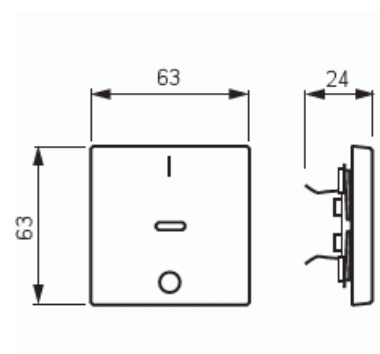

Vippa

Vippa, Impressivo, med rött lins, "1/0", antracit

Typ: 1788-81

E-nr: 1815455

Produkt ID: 2CKA001751A2927

GTIN: 4011395056035

1-vägs vippa som passar endast till strömställarinsatserna 1062.xx och 1063.xx. Lämpar sig för öppning planerad för 1-vägs apparat i täckram samt med hjälp av adaptern 2519-xx i öppning planerad för 2-vägs apparat. Kan installeras inomhus i torra utrymmen. Vid infällt montage i fuktiga utrymmen eller ute bör tätningsdamask användas samt skruvfästningsram för vippa. Tillverkad av högklassigt och hållbart plastmaterial. Ytan är blank och lätt att hålla ren. Rengöring med vanliga milda tvättmedel för hushåll. Användning av starka lösningsmedel bör undvikas.

Teknisk specifikation

Klassificering

Lämplig för skyddsklass (IP): IP20

Packning

Förpackning: 1/10/100/2800

Enhet: st

ETIM Data

Modell/Utförande: Enkel vippa

Prägling/Indikering:	Symbol "0"
Scanable symbol / barrier free:	Nej
Användning:	Omkopplare/tryckknapp
Lämplig för beröringssensor för bussystem:	Nej
Typ av fastsättning:	Klämmontering
Övervakningsfönster/ljusuttag:	Nej
Material:	Plast
Materialkvalitet:	Termoplast
Halogenfri:	Nej
Ytskydd:	Obehandlad
Typ av yta:	Blank
Anti-bakteriell:	Nej
Färg:	Antracitgrå
RAL-nummer (liknande):	7021
Med tryckbar etikett:	Nej
Med utbytbar lins/symbol:	Nej
Slagtålighet (IK):	IK03
Bredd:	63 mm
Höjd:	63 mm
Djup:	20 mm