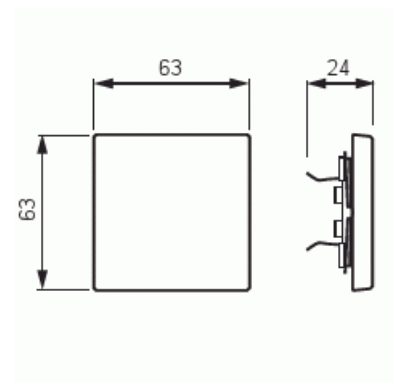

Vippa

Vippa, Impressivo, 1-pol/trapp/kors,
antracit

Typ: 1786-81

E-nr: 1815451

Produkt ID: 2CKA001751A2926

GTIN: 4011395056011

1-vägs vippa för alla strömställarinsatser med 1-vippa. Kan installeras inomhus i torra utrymmen. Vid infällt montage i fuktiga utrymmen eller ute bör tätningsdamask användas samt skruvfästningsram för vippa. Tillverkad av högklassigt och hållbart plastmaterial. Ytan är blank och lätt att hålla ren. Rengöring med vanliga milda tvättmedel för hushåll. Användning av starka lösningsmedel bör undvikas.

Teknisk specifikation

Klassificering

Lämplig för skyddsklass (IP): IP20

Packning

Förpackning: 1/10/100/2800

Enhet: st

ETIM Data

Modell/Utförande: Enkel vippa

Scanable symbol / barrier free: Nej

Användning: Omkopplare/tryckknapp

Lämplig för beröringssensor för bussystem: Nej

Typ av fastsättning:	Klämmontering
Övervakningsfönster/ljusuttag:	Nej
Material:	Plast
Materialkvalitet:	Termoplast
Halogenfri:	Nej
Ytskydd:	Obehandlad
Typ av yta:	Blank
Anti-bakteriell:	Nej
Färg:	Antracitgrå
RAL-nummer (liknande):	7021
Med tryckbar etikett:	Nej
Med utbytbar lins/symbol:	Nej
Slagtålighet (IK):	IK03
Bredd:	63 mm
Höjd:	63 mm
Djup:	20 mm