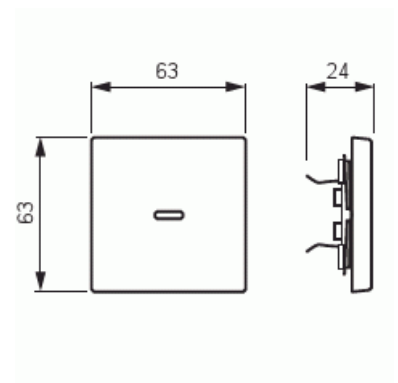

Vippa

Vippa, Impressivo, tryckknapp, med rött lins, vit

Typ: 1789-84-500

E-nr: 1815653

Produkt ID: 2CKA001751A2814

GTIN: 4011395174388

1-vägs vippa för alla strömställarinsatser med 1-vippa. Lämpar sig för öppning planerad för 1-vägs apparat i täckram samt med hjälp av adaptern 2519-xx i öppning planerad för 2-vägs apparat. Kan installeras inomhus i torra utrymmen. Vid infällt montage i fuktiga utrymmen eller ute bör tätningsdamask användas samt skruvfästningsram för vippa. Tillverkad av högklassigt och hållbart plastmaterial. Ytan är blank och lätt att hålla ren. Rengöring med vanliga milda tvättmedel för hushåll. Användning av starka lösningsmedel bör undvikas.

Teknisk specifikation

Packning

Förpackning:	1/10/100/2800
Enhet:	st

ETIM Data

Modell/Utförande:	Enkel vippa
Prägling/Indikering:	Ingen
Scanable symbol / barrier free:	Nej
Användning:	Omkopplare/tryckknapp
Lämplig för beröringssensor för bussystem:	Nej

Typ av fastsättning:	Klämmontering
Övervakningsfönster/ljusuttag:	Nej
Material:	Plast
Materialkvalitet:	Termoplast
Halogenfri:	Nej
Ytskydd:	Övrigt
Typ av yta:	Blank
Anti-bakteriell:	Nej
Färg:	Vit
RAL-nummer (liknande):	9016
Med tryckbar etikett:	Nej
Med utbytbar lins/symbol:	Nej
Lämplig för skyddsklass (IP):	IP20
Slagtålighet (IK):	IK03
Bredd:	63 mm
Höjd:	63 mm
Djup:	20 mm