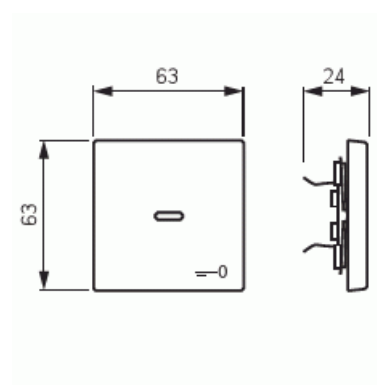

Vippa

Vippa, Impressivo, 1-pol/trapp/kors, "nyckel", lins, vit

Typ: 1789 TR-84

E-nr: 1815657

Produkt ID: 2CKA001751A2755

GTIN: 4011395995952

1-vägs vippa för alla strömställarinsatser med 1-vippa. Lämpar sig för öppning planerad för 1-vägs apparat i täckram samt med hjälp av adaptern 2519-xx i öppning planerad för 2-vägs apparat. Kan installeras inomhus i torra utrymmen. Vid infällt montage i fuktiga utrymmen eller ute bör tätningsdamask användas samt skruvfästningsram för vippa. Tillverkad av högklassigt och hållbart plastmaterial. Ytan är blank och lätt att hålla ren. Rengöring med vanliga milda tvättmedel för hushåll. Användning av starka lösningsmedel bör undvikas.

Teknisk specifikation

Klassificering

Lämplig för skyddsklass (IP): IP20

Packning

Förpackning: 1/10/100/2800

Enhet: st

ETIM Data

Modell/Utförande: Enkel vippa

Prägling/Indikering: Övrigt

Produktblad

Vippa, Impressivo, 1-pol/trapp/kors, "nyckel", lins, vit

| | |
|--|-----------------------|
| Scanable symbol / barrier free: | Nej |
| Användning: | Omkopplare/tryckknapp |
| Lämplig för beröringssensor för bussystem: | Nej |
| Typ av fastsättning: | Klämmontering |
| Övervakningsfönster/ljusuttag: | Nej |
| Material: | Plast |
| Materialkvalitet: | Termoplast |
| Halogenfri: | Nej |
| Ytskydd: | Obehandlad |
| Typ av yta: | Blank |
| Anti-bakteriell: | Nej |
| Färg: | Vit |
| RAL-nummer (liknande): | 9016 |
| Med tryckbar etikett: | Nej |
| Med utbytbar lins/symbol: | Nej |
| Slagtålighet (IK): | IK03 |
| Bredd: | 63 mm |
| Höjd: | 63 mm |
| Djup: | 20 mm |