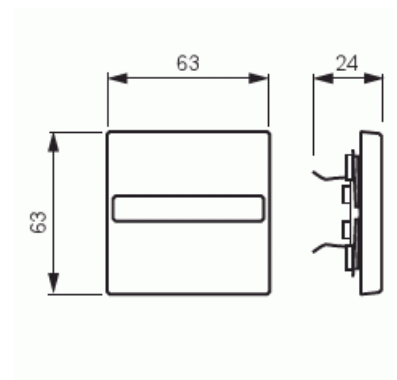

Vippa

Vippa, 1-pol/trapp/kors med skrivfönster, vit matt

Typ: 1764 NLI-884

Produkt ID: 2CKA001731A1985

GTIN: 4011395131619

1-vägs vippa för alla strömställarinsatser med 1-vippa. Lämpar sig för öppning planerad för 1-vägs apparat i täckram. Kan installeras inomhus i torra utrymmen. Materialet målad plast. Ytan är blank och lätt att hålla ren. Rengöring med vanliga milda tvättmedel för hushåll. Användning av starka lösningsmedel bör undvikas.

Teknisk specifikation

Klassificering

Lämplig för skyddsklass (IP):	IP20
-------------------------------	------

Packning

Förpackning:	1
Enhet:	st

ETIM Data

Modell/Utförande:	Enkel tryckknapp
Scanable symbol / barrier free:	Nej
Användning:	Omkopplare/tryckknapp
Lämplig för beröringssensor för bussystem:	Nej

Typ av fastsättning:	Klämmontering
Övervakningsfönster/ljusuttag:	Nej
Material:	Plast
Materialkvalitet:	Termoplast
Halogenfri:	Nej
Ytskydd:	Lackerad
Typ av yta:	Matt
Anti-bakteriell:	Nej
Färg:	Vit
RAL-nummer (liknande):	9016
Med tryckbar etikett:	Nej
Med utbytbar lins/symbol:	Nej
Slagtålighet (IK):	IK03
Bredd:	63 mm
Höjd:	63 mm
Djup:	20 mm