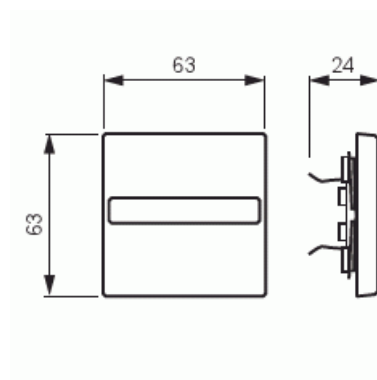

Vippa

Vippa, 1-pol/trapp/kors med skrivfönster, vit matt

Typ: 1764 NLI-884

Produkt ID: 2CKA001731A1985

GTIN: 4011395131619

1-vägs vippa för alla strömställarinsatser med 1-vippa. Lämpar sig för öppning planerad för 1-vägs apparat i täckram. Kan installeras inomhus i torra utrymmen. Materialet målad plast. Ytan är blank och lätt att hålla ren. Rengöring med vanliga milda tvättmedel för hushåll. Användning av starka lösningsmedel bör undvikas.

Teknisk specifikation

Klassificering

Lämplig för skyddsklass (IP):	IP20
-------------------------------	------

Packning

Förpackning:	1
Enhet:	st

ETIM Data

Modell/Utförande:	Enkel tryckknapp
Scanable symbol / barrier free:	Nej
Användning:	Omkopplare/tryckknapp
Lämplig för beröringssensor för bussystem:	Nej

Typ av fastsättning:	Klämmontering
Övervakningsfönster/ljusuttag:	Nej
Material:	Plast
Materialkvalitet:	Termoplast
Halogenfri:	Nej
Ytskydd:	Lackerad
Typ av yta:	Matt
Anti-bakteriell:	Nej
Färg:	Vit
RAL-nummer (liknande):	9016
Med tryckbar etikett:	Nej
Med utbytbar lins/symbol:	Nej
Slagtålighet (IK):	IK03
Bredd:	63 mm
Höjd:	63 mm
Djup:	20 mm