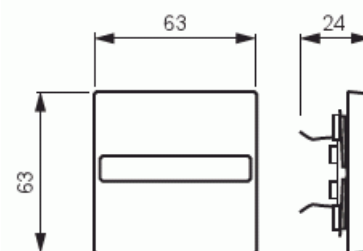

Vippa

Vippa, 1-pol/trapp/kors med skrivfönster, svart matt

Typ: 1764 NLI-885

E-nr: 1815314

Produkt ID: 2CKA001731A1982

GTIN: 4011395128213

1-vägs vippa för alla strömställarinsatser med 1-vippa. Lämpar sig för öppning planerad för 1-vägs apparat i täckram. Kan installeras inomhus i torra utrymmen. Materialet målad plast. Ytan är blank och lätt att hålla ren. Rengöring med vanliga milda tvättmedel för hushåll. Användning av starka lösningsmedel bör undvikas.

Teknisk specifikation

Klassificering

Lämplig för skyddsklass (IP): IP20

Packning

Förpackning: 1

Enhet: st

ETIM Data

Modell/Utförande: Enkel tryckknapp

Scanable symbol / barrier free: Nej

Användning: Omkopplare/tryckknapp

Lämplig för beröringssensor för bussystem: Nej

Typ av fastsättning:	Klämmontering
Övervakningsfönster/ljusuttag:	Nej
Material:	Plast
Materialkvalitet:	Termoplast
Halogenfri:	Nej
Ytskydd:	Lackerad
Typ av yta:	Matt
Anti-bakteriell:	Nej
Färg:	Svart
RAL-nummer (liknande):	9005
Med tryckbar etikett:	Nej
Med utbytbar lins/symbol:	Nej
Slagtålighet (IK):	IK03
Bredd:	63 mm
Höjd:	63 mm
Djup:	20 mm