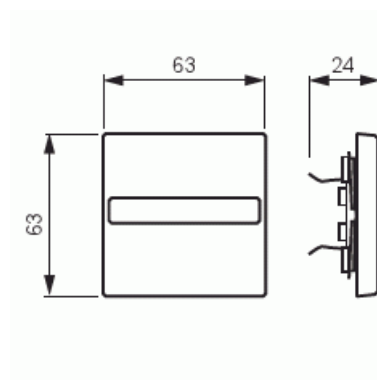

# Vippa

Vippa, 1-pol/trapp/kors med skrivfönster,  
Pure Ädelstål, målad

**Typ:** 1764 NLI-866

**E-nr:** 1817754

**Produkt ID:** 2CKA001731A1953

**GTIN:** 4011395086186

1-vägs vippa för alla strömställarinsatser med 1-vippa. Lämpar sig för öppning planerad för 1-vägs apparat i täckram. Kan installeras inomhus i torra utrymmen. Tillverkad av rostfritt stål. Ytan är blank och lätt att hålla ren. Rengöring med vanliga milda tvättmedel för hushåll. Användning av starka lösningsmedel bör undvikas.

### ETIM Data

Modell/Utförande:	Enkel tryckknapp
Scanable symbol / barrier free:	Nej
Användning:	Omkopplare/tryckknapp
Lämplig för beröringssensor för bussystem:	Nej
Typ av fastsättning:	Klämmontering
Övervakningsfönster/ljusuttag:	Nej
Material:	Metall

Materialkvalitet:	Rostfritt stål
Halogenfri:	Nej
Ytskydd:	Övrigt
Typ av yta:	Matt
Anti-bakteriell:	Nej
Färg:	Rostfritt stål
Med tryckbar etikett:	Nej
Med utbytbar lins/symbol:	Nej
Lämplig för skyddsklass (IP):	IP20
Slagtålighet (IK):	IK03
Bredd:	63 mm
Höjd:	63 mm
Djup:	20 mm