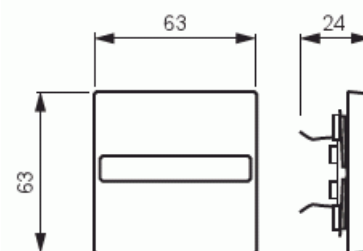

Vippa

Vippa, 1-pol/trapp/kors med skrivfönster,
Pure Ädelstål, målad

Typ: 1764 NLI-866

E-nr: 1817754

Produkt ID: 2CKA001731A1953

GTIN: 4011395086186

1-vägs vippa för alla strömställarinsatser med 1-vippa. Lämpar sig för öppning planerad för 1-vägs apparat i täckram. Kan installeras inomhus i torra utrymmen. Tillverkad av rostfritt stål. Ytan är blank och lätt att hålla ren. Rengöring med vanliga milda tvättmedel för hushåll. Användning av starka lösningsmedel bör undvikas.

Teknisk specifikation

Klassificering

Lämplig för skyddsklass (IP): IP20

Packning

Förpackning: 1/10/100/2800

Enhet: st

ETIM Data

Modell/Utförande: Enkel tryckknapp

Scanable symbol / barrier free: Nej

Användning: Omkopplare/tryckknapp

Lämplig för beröringssensor för bussystem: Nej

Typ av fastsättning:	Klämmontering
Övervakningsfönster/ljusuttag:	Nej
Material:	Plast
Materialkvalitet:	Termoplast
Halogenfri:	Nej
Ytskydd:	Lackerad
Typ av yta:	Matt
Anti-bakteriell:	Nej
Färg:	Rostfritt stål
Med tryckbar etikett:	Nej
Med utbytbar lins/symbol:	Nej
Slagtålighet (IK):	IK03
Bredd:	63 mm
Höjd:	63 mm
Djup:	20 mm