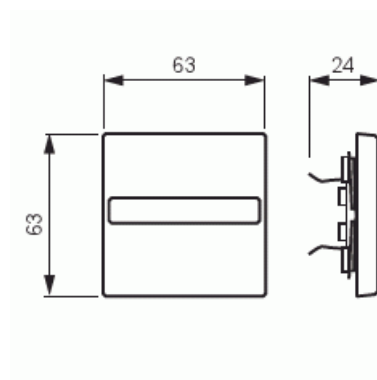

# Vippa

Vippa, 1-pol/trapp/kors med skrivfönster, Pure Ädelstål, målad

**Typ:** 1764 NLI-866

**E-nr:** 1817754

**Produkt ID:** 2CKA001731A1953

**GTIN:** 4011395086186

1-vägs vippa för alla strömställarinsatser med 1-vippa. Lämpar sig för öppning planerad för 1-vägs apparat i täckram. Kan installeras inomhus i torra utrymmen. Tillverkad av rostfritt stål. Ytan är blank och lätt att hålla ren. Rengöring med vanliga milda tvättmedel för hushåll. Användning av starka lösningsmedel bör undvikas.

### ETIM Data

Modell/Utförande:	Enkel tryckknapp
Scanable symbol / barrier free:	Nej
Användning:	Omkopplare/tryckknapp
Lämplig för beröringssensor för bussystem:	Nej

Typ av fastsättning:	Klämmontering
Övervakningsfönster/ljusuttag:	Nej
Material:	Plast
Materialkvalitet:	Termoplast
Halogenfri:	Nej
Ytskydd:	Lackerad
Typ av yta:	Matt
Anti-bakteriell:	Nej
Färg:	Rostfritt stål
Med tryckbar etikett:	Nej
Med utbytbar lins/symbol:	Nej
Slagtålighet (IK):	IK03
Bredd:	63 mm
Höjd:	63 mm
Djup:	20 mm