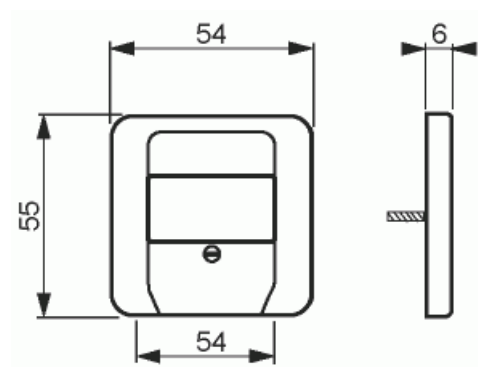

# Centrumplatta

Centrumplatta, Jussi, stereo, för insats 0248.00

**Typ:** 2539-214-500

**E-nr:** 1815187

**Produkt ID:** 2CKA001724A4327

**GTIN:** 6418677331343

### ETIM Data

Sammansättning:	Centrumplatta
Användning:	TAE
Stödring:	Nej
Med dammskydd:	Nej
Med gångjärnslock:	Nej

Textfält:	Utan indikeringsfält
Med tryck/prägling:	Nej
Monteringsmetod:	Infällt montage
Material:	Plast
Materialkvalitet:	Termoplast
Halogenfri:	Ja
Anti-bakteriell:	Nej
Ytskydd:	Obehandlad
Typ av yta:	Blank
Färg:	Vit
RAL-nummer (liknande):	9010
Transparent:	Nej
Typ av fastsättning:	Montering med skruv
Med dragavlastning:	Nej
Lysterklämma:	Nej
Med belysning:	Nej
Slagtålighet (IK):	IK00
Apparatens bredd:	54 mm
Apparatens höjd:	9 mm
Apparatens djup:	54 mm