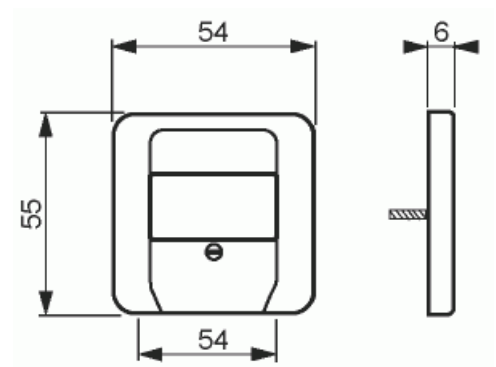

Centrumplatta

Centrumplatta, Jussi, stereo, för insats 0248.00

Typ: 2539-214-500

E-nr: 1815187

Produkt ID: 2CKA001724A4327

GTIN: 6418677331343

Teknisk specifikation

Klassificering

Lämplig för skyddsklass (IP):	IP20
-------------------------------	------

Packning

Förpackning:	1/10/100/2800
Enhet:	st

ETIM Data

Sammansättning:	Centrumplatta
Användning:	TAE
Stödring:	Nej
Med dammskydd:	Nej
Med gångjärnslock:	Nej

Textfält:	Utan indikeringsfält
Med tryck/prägling:	Nej
Monteringsmetod:	Infällt montage
Material:	Plast
Materialkvalitet:	Termoplast
Halogenfri:	Ja
Anti-bakteriell:	Nej
Ytskydd:	Obehandlad
Typ av yta:	Blank
Färg:	Vit
RAL-nummer (liknande):	9010
Transparent:	Nej
Typ av fastsättning:	Montering med skruv
Med dragavlastning:	Nej
Lysterklämma:	Nej
Med belysning:	Nej
Slagtålighet (IK):	IK00
Apparatens bredd:	54 mm
Apparatens höjd:	9 mm
Apparatens djup:	54 mm