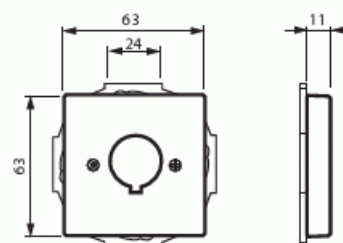

# Centrumplatta

Centrumplatta, med 22,5mm hål, svart matt

**Typ:** 2533-885

**E-nr:** 1815335

**Produkt ID:** 2CKA001724A4301

**GTIN:** 4011395128756

Centrumplatta med ett runt 22,5 mm:s hål utrustat med ett inhugg som förhindrar rotation. Används för fastsättning av olika apparater. Lämpar sig för öppning planerad för 1-vägs apparat i täckram. Kan installeras inomhus i torra utrymmen. Tillverkad av högklassigt och hållbart plastmaterial. Rengöring med vanliga milda tvättmedel för hushåll. Användning av starka lösningsmedel bör undvikas.

### ETIM Data

Sammansättning:	Styrelement
Användning:	Borrhål
Stödring:	Ja
Med dammskydd:	Nej

Med gångjärnslock:	Nej
Uttagsriktning:	Rak
Textfält:	Utan indikeringsfält
Med tryck/prägling:	Nej
Monteringsmetod:	Infällt montage
Material:	Plast
Materialkvalitet:	Termoplast
Halogenfri:	Ja
Anti-bakteriell:	Nej
Ytskydd:	Lackerad
Typ av yta:	Matt
Färg:	Svart
RAL-nummer (liknande):	9005
Transparent:	Nej
Typ av fastsättning:	Montering med skruv
Antal moduler (modulsystem):	1
Med boxar/kopplingar:	Nej
Lämplig för antal boxar/kopplingar:	1
Med dragavlastning:	Nej
Avskärmad buss:	Nej
Avskärmad kapsling:	Nej
Lysterklämma:	Nej
Med belysning:	Nej
Apparatens bredd:	71 mm
Apparatens höjd:	71 mm
Apparatens djup:	17.8 mm
Minsta djup på infälld installationsdosa:	32 mm