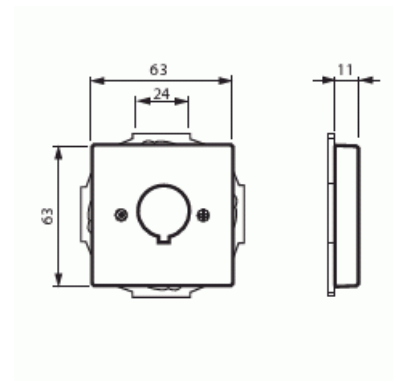

# Centrumplatta

Centrumplatta, med 22,5mm hål, svart matt

**Typ:** 2533-885

**E-nr:** 1815335

**Produkt ID:** 2CKA001724A4301

**GTIN:** 4011395128756

Centrumplatta med ett runt 22,5 mm:s hål utrustat med ett inhugg som förhindrar rotation. Används för fastsättning av olika apparater. Lämpar sig för öppning planerad för 1-vägs apparat i täckram. Kan installeras inomhus i torra utrymmen. Tillverkad av högklassigt och hållbart plastmaterial. Rengöring med vanliga milda tvättmedel för hushåll. Användning av starka lösningsmedel bör undvikas.

### ETIM Data

Sammansättning:	Styrelement
Användning:	Borrhål
Stödring:	Ja
Med dammskydd:	Nej
Med gångjärnslock:	Nej
Uttagsriktning:	Rak
Textfält:	Utan indikeringsfält

Med tryck/prägling:	Nej
Monteringsmetod:	Infällt montage
Material:	Plast
Materialkvalitet:	Termoplast
Halogenfri:	Ja
Anti-bakteriell:	Nej
Ytskydd:	Lackerad
Typ av yta:	Matt
Färg:	Svart
RAL-nummer (liknande):	9005
Transparent:	Nej
Typ av fastsättning:	Montering med skruv
Antal moduler (modulsystem):	1
Med boxar/kopplingar:	Nej
Lämplig för antal boxar/kopplingar:	1
Med dragavlastning:	Nej
Avskärmad buss:	Nej
Avskärmad kapsling:	Nej
Lysterklämma:	Nej
Med belysning:	Nej
Lämplig för skyddsklass (IP):	IP20
Apparatens bredd:	71 mm
Apparatens höjd:	71 mm
Apparatens djup:	17.8 mm
Minsta djup på infälld installationsdosa:	32 mm