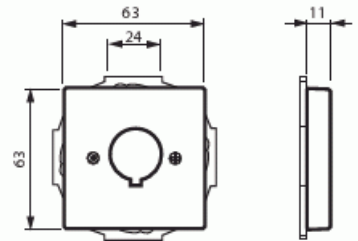

# Centrumplatta

Centrumplatta, med 22,5mm hål, svart matt

Typ: 2533-885

E-nr: 1815335

Produkt ID: 2CKA001724A4301

GTIN: 4011395128756

Centrumplatta med ett runt 22,5 mm:s hål utrustat med ett inhugg som förhindrar rotation. Används för fastsättning av olika apparater. Lämpar sig för öppning planerad för 1-vägs apparat i täckram. Kan installeras inomhus i torra utrymmen. Tillverkad av högklassigt och hållbart plastmaterial. Rengöring med vanliga milda tvättmedel för hushåll. Användning av starka lösningsmedel bör undvikas.

### ETIM Data

Sammansättning:	Styrelement
Användning:	Borrhål
Stödring:	Ja
Med dammskydd:	Nej

Med gångjärnslock:	Nej
Uttagsriktning:	Rak
Textfält:	Utan indikeringsfält
Med tryck/prägling:	Nej
Monteringsmetod:	Infällt montage
Material:	Plast
Materialkvalitet:	Termoplast
Halogenfri:	Ja
Anti-bakteriell:	Nej
Ytskydd:	Lackerad
Typ av yta:	Matt
Färg:	Svart
RAL-nummer (liknande):	9005
Transparent:	Nej
Typ av fastsättning:	Montering med skruv
Antal moduler (modulsystem):	1
Med boxar/kopplingar:	Nej
Lämplig för antal boxar/kopplingar:	1
Med dragavlastning:	Nej
Avskärmad buss:	Nej
Avskärmad kapsling:	Nej
Lysterklämma:	Nej
Med belysning:	Nej
Apparatens bredd:	71 mm
Apparatens höjd:	71 mm
Apparatens djup:	17.8 mm
Minsta djup på infälld installationsdosa:	32 mm