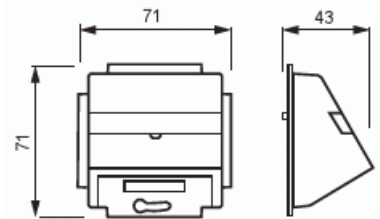

# Teleuttag

Teleuttag, DKS-system, svart matt

Typ: 1758-885

E-nr: 1815310

Produkt ID: 2CKA001724A4299

GTIN: 4011395128718

Centrumplatta och installationsring som passar adaptrarna 18xxEB. Lämpar sig för öppning planerad för 1-vägs apparat i täckram. Kan installeras inomhus i torra utrymmen. Materialet målad plast. Rengöring med vanliga milda tvättmedel för hushåll. Användning av starka lösningsmedel bör undvikas.

### ETIM Data

Sammansättning: Baselement med husets överdel

Användning: För dataanslutningshus

Stödring: Ja

Med dammskydd: Nej

Med gångjärnslock: Nej

Uttagsriktning:	Lutande
Textfält:	Med märkskylt
Med tryck/prägling:	Nej
Monteringsmetod:	Infällt montage
Material:	Plast
Materialkvalitet:	Termoplast
Halogenfri:	Ja
Anti-bakteriell:	Nej
Ytskydd:	Lackerad
Typ av yta:	Matt
Färg:	Svart
RAL-nummer (liknande):	9005
Transparent:	Nej
Typ av fastsättning:	Montering med skruv
Antal moduler (modulsystem):	1
Med boxar/kopplingar:	Nej
Med dragavlastning:	Nej
Avskärmad buss:	Nej
Avskärmad kapsling:	Nej
Lysterklämma:	Nej
Med belysning:	Nej
Apparatens bredd:	71 mm
Apparatens höjd:	71 mm
Apparatens djup:	39.7 mm
Minsta djup på infälld installationsdosa:	32 mm