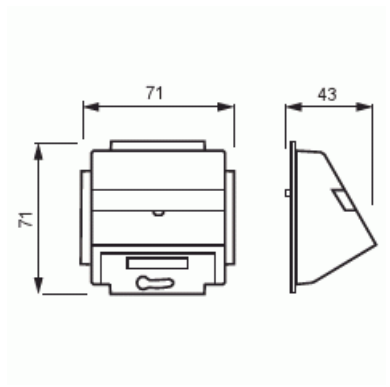

Teleuttag

Teleuttag, DKS-system, svart matt

Typ: 1758-885

E-nr: 1815310

Produkt ID: 2CKA001724A4299

GTIN: 4011395128718

Centrumplatta och installationsring som passar adaptrarna 18xxEB. Lämpar sig för öppning planerad för 1-vägs apparat i täckram. Kan installeras inomhus i torra utrymmen. Materialet målad plast. Rengöring med vanliga milda tvättmedel för hushåll. Användning av starka lösningsmedel bör undvikas.

Teknisk specifikation

Packning

Förpackning:	1
Enhet:	st

ETIM Data

Sammansättning:	Baselement med husets överdel
Användning:	För dataanslutningshus
Stödring:	Ja
Med dammskydd:	Nej
Med gångjärnslock:	Nej
Uttagsriktning:	Lutande
Textfält:	Med märkskylt
Med tryck/prägling:	Nej

Monteringsmetod:	Infällt montage
Material:	Plast
Materialkvalitet:	Termoplast
Halogenfri:	Ja
Anti-bakteriell:	Nej
Ytskydd:	Lackerad
Typ av yta:	Matt
Färg:	Svart
RAL-nummer (liknande):	9005
Transparent:	Nej
Typ av fastsättning:	Montering med skruv
Antal moduler (modulsystem):	1
Med boxar/kopplingar:	Nej
Lämplig för antal boxar/kopplingar:	2
Med dragavlastning:	Nej
Avskärmad buss:	Nej
Avskärmad kapsling:	Nej
Lysterklämma:	Nej
Med belysning:	Nej
Lämplig för skyddsklass (IP):	IP20
Apparatens bredd:	71 mm
Apparatens höjd:	71 mm
Apparatens djup:	39.7 mm
Minsta djup på infälld installationsdosa:	32 mm