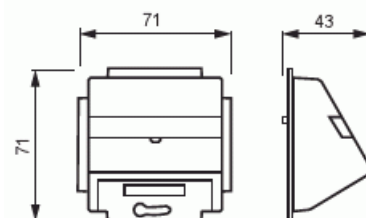

# Teleuttag

Teleuttag, DKS-system, svart matt

**Typ:** 1758-885

**E-nr:** 1815310

**Produkt ID:** 2CKA001724A4299

**GTIN:** 4011395128718

Centrumplatta och installationsring som passar adaptrarna 18xxEB. Lämpar sig för öppning planerad för 1-vägs apparat i täckram. Kan installeras inomhus i torra utrymmen. Materialet målad plast. Rengöring med vanliga milda tvättmedel för hushåll. Användning av starka lösningsmedel bör undvikas.