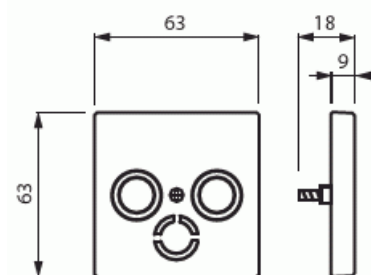

Centrumplatta

Centrumplatta, TV/R/Sat, svart matt

Typ: 1743-885

E-nr: 6001192

Produkt ID: 2CKA001724A4298

GTIN: 4011395128695

Centrumplatta för de vanligaste insatser för antennuttag som finns till salu. Sat-kopplingens öppning är stängd men kan öppnas på installationsplatsen. Lämpar sig för öppning planerad för 1-vägs apparat i täckram. Kan installeras inomhus i torra utrymmen. Materialet målad plast. Rengöring med vanliga milda tvättmedel för hushåll. Användning av starka lösningsmedel bör undvikas.

Teknisk specifikation

Klassificering

Lämplig för skyddsklass (IP): IP20

Packning

Förpackning: 1

Enhet: st

ETIM Data

Sammansättning: Centrumplatta

Användning: SAT

Stödring: Nej

Med dammskydd: Nej

Med gångjärnslock: Nej

Uttagsriktning:	Rak
Textfält:	Utan indikeringsfält
Med tryck/prägling:	Nej
Monteringsmetod:	Infällt montage
Material:	Plast
Materialkvalitet:	Termoplast
Halogenfri:	Ja
Anti-bakteriell:	Nej
Ytskydd:	Lackerad
Typ av yta:	Matt
Färg:	Svart
RAL-nummer (liknande):	9005
Transparent:	Nej
Typ av fastsättning:	Montering med skruv
Antal moduler (modulsystem):	1
Med boxar/kopplingar:	Nej
Lämplig för antal boxar/kopplingar:	3
Med dragavlastning:	Nej
Avskärmad buss:	Nej
Avskärmad kapsling:	Nej
Lysterklämma:	Nej
Med belysning:	Nej
Apparatens bredd:	63 mm
Apparatens höjd:	63 mm
Apparatens djup:	63 mm
Minsta djup på infälld installationsdosa:	32 mm