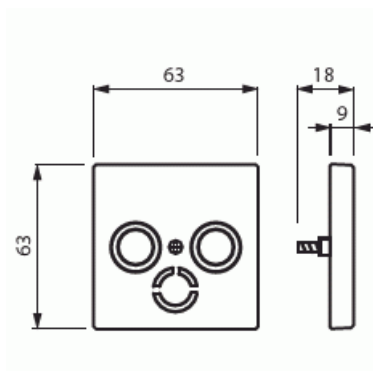

# Centrumplatta

Centrumplatta, TV/R/Sat, svart matt

Typ: 1743-885

E-nr: 6001192

Produkt ID: 2CKA001724A4298

GTIN: 4011395128695

Centrumplatta för de vanligaste insatser för antennuttag som finns till salu. Sat-kopplingens öppning är stängd men kan öppnas på installationsplatsen. Lämpar sig för öppning planerad för 1-vägs apparat i täckram. Kan installeras inomhus i torra utrymmen. Materialet målad plast. Rengöring med vanliga milda tvättmedel för hushåll. Användning av starka lösningsmedel bör undvikas.

### ETIM Data

Sammansättning: Centrumplatta

Användning: SAT

Stödring: Nej

Med dammskydd: Nej

Med gångjärnslock: Nej

Uttagsriktning:	Rak
Textfält:	Utan indikeringsfält
Med tryck/prägling:	Nej
Monteringsmetod:	Infällt montage
Material:	Plast
Materialkvalitet:	Termoplast
Halogenfri:	Ja
Anti-bakteriell:	Nej
Ytskydd:	Lackerad
Typ av yta:	Matt
Färg:	Svart
RAL-nummer (liknande):	9005
Transparent:	Nej
Typ av fastsättning:	Montering med skruv
Antal moduler (modulsystem):	1
Med boxar/kopplingar:	Nej
Lämplig för antal boxar/kopplingar:	3
Med dragavlastning:	Nej
Avskärmad buss:	Nej
Avskärmad kapsling:	Nej
Lysterklämma:	Nej
Med belysning:	Nej
Apparatens bredd:	63 mm
Apparatens höjd:	63 mm
Apparatens djup:	63 mm
Minsta djup på infälld installationsdosa:	32 mm