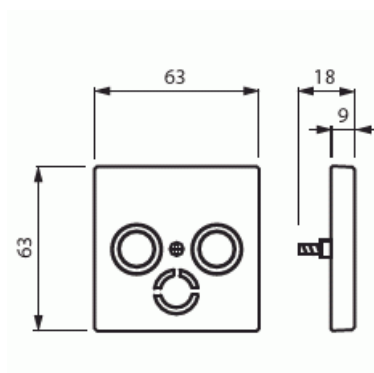

Centrumplatta

Centrumplatta, TV/R/Sat, vit matt

Typ: 1743-884

E-nr: 6001178

Produkt ID: 2CKA001724A4293

GTIN: 4011395128626

Centrumplatta för de vanligaste insatser för antennuttag som finns till salu. Sat-kopplingens öppning är stängd men kan öppnas på installationsplatsen. Lämpar sig för öppning planerad för 1-vägs apparat i täckram. Kan installeras inomhus i torra utrymmen. Materialet målad plast. Rengöring med vanliga milda tvättmedel för hushåll. Användning av starka lösningsmedel bör undvikas.

Teknisk specifikation

Klassificering

Lämplig för skyddsklass (IP): IP20

Packning

Förpackning: 1/10

Enhet: st

ETIM Data

Sammansättning: Centrumplatta

Användning: SAT

Stödring: Nej

Med dammskydd: Nej

Med gångjärnslock: Nej

Uttagsriktning:	Rak
Textfält:	Utan indikeringsfält
Med tryck/prägling:	Nej
Monteringsmetod:	Infällt montage
Material:	Plast
Materialkvalitet:	Termoplast
Halogenfri:	Ja
Anti-bakteriell:	Nej
Ytskydd:	Lackerad
Typ av yta:	Matt
Färg:	Vit
RAL-nummer (liknande):	9016
Transparent:	Nej
Typ av fastsättning:	Montering med skruv
Antal moduler (modulsystem):	1
Med boxar/kopplingar:	Nej
Lämplig för antal boxar/kopplingar:	3
Med dragavlastning:	Nej
Avskärmad buss:	Nej
Avskärmad kapsling:	Nej
Lysterklämma:	Nej
Med belysning:	Nej
Apparatens bredd:	63 mm
Apparatens höjd:	63 mm
Apparatens djup:	63 mm
Minsta djup på infälld installationsdosa:	32 mm