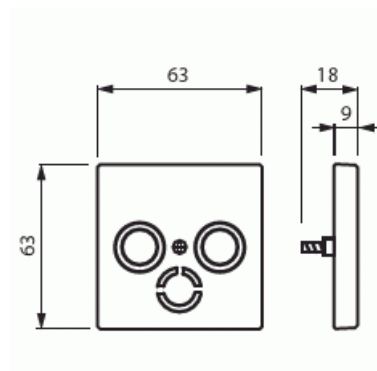

Centrumplatta

Centrumplatta, TV/R/Sat, vit matt

Typ: 1743-884

E-nr: 6001178

Produkt ID: 2CKA001724A4293

GTIN: 4011395128626

Centrumplatta för de vanligaste insatser för antennuttag som finns till salu. Sat-kopplingens öppning är stängd men kan öppnas på installationsplatsen. Lämpar sig för öppning planerad för 1-vägs apparat i täckram. Kan installeras inomhus i torra utrymmen. Materialet målad plast. Rengöring med vanliga milda tvättmedel för hushåll. Användning av starka lösningsmedel bör undvikas.

Teknisk specifikation

Packning

Förpackning:	1/10
Enhet:	st

ETIM Data

Sammansättning:	Centrumplatta
Användning:	SAT
Stödring:	Nej
Med dammskydd:	Nej
Med gångjärnslock:	Nej
Uttagsriktning:	Rak
Textfält:	Utan indikeringsfält
Med tryck/prägling:	Nej

Monteringsmetod:	Infällt montage
Material:	Plast
Materialkvalitet:	Termoplast
Halogenfri:	Ja
Anti-bakteriell:	Nej
Ytskydd:	Lackerad
Typ av yta:	Matt
Färg:	Vit
RAL-nummer (liknande):	9016
Transparent:	Nej
Typ av fastsättning:	Montering med skruv
Antal moduler (modulsystem):	1
Med boxar/kopplingar:	Nej
Lämplig för antal boxar/kopplingar:	3
Med dragavlastning:	Nej
Avskärmad buss:	Nej
Avskärmad kapsling:	Nej
Lysterklämma:	Nej
Med belysning:	Nej
Lämplig för skyddsklass (IP):	IP20
Apparatens bredd:	63 mm
Apparatens höjd:	63 mm
Apparatens djup:	63 mm
Minsta djup på infälld installationsdosa:	32 mm