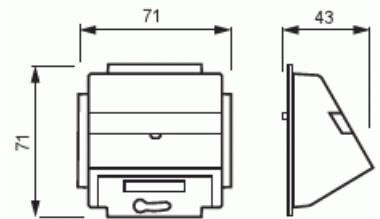

Teleuttag

Teleuttag, DKS-system, Pure Ädelstål, målad

Typ: 1758-866

E-nr: 1817787

Produkt ID: 2CKA001724A4272

GTIN: 4011395087992

Centrumplatta och installationsring som passar adaptrarna 18xxEB. Lämpar sig för öppning planerad för 1-vägs apparat i täckram. Kan installeras inomhus i torra utrymmen. Materialet målad plast. Rengöring med vanliga milda tvättmedel för hushåll. Användning av starka lösningsmedel bör undvikas.

Teknisk specifikation

Klassificering

Lämplig för skyddsklass (IP): IP20

Packning

Förpackning: 1/10/100/1800

Enhet: st

ETIM Data

Sammansättning: Baselement med husets överdel

Användning: För dataanslutningshus

Stödring: Ja

Med dammskydd: Nej

| | |
|---|---------------------|
| Med gångjärnslock: | Nej |
| Uttagsriktning: | Lutande |
| Textfält: | Med märkskylt |
| Med tryck/prägling: | Nej |
| Monteringsmetod: | Infällt montage |
| Material: | Plast |
| Materialkvalitet: | Termoplast |
| Halogenfri: | Ja |
| Anti-bakteriell: | Nej |
| Ytskydd: | Lackerad |
| Typ av yta: | Matt |
| Färg: | Rostfritt stål |
| Transparent: | Nej |
| Typ av fastsättning: | Montering med skruv |
| Antal moduler (modulsystem): | 1 |
| Med boxar/kopplingar: | Nej |
| Med dragavlastning: | Nej |
| Avskärmad buss: | Nej |
| Avskärmad kapsling: | Nej |
| Lysterklämma: | Nej |
| Med belysning: | Nej |
| Apparatens bredd: | 71 mm |
| Apparatens höjd: | 71 mm |
| Apparatens djup: | 39.7 mm |
| Minsta djup på infälld installationsdosa: | 32 mm |