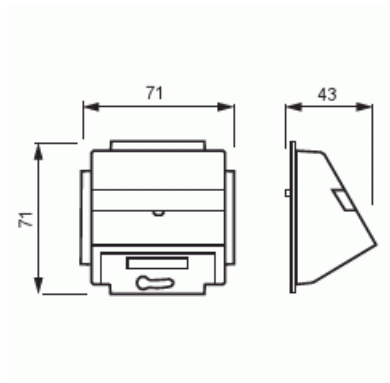

Teleuttag

Teleuttag, DKS-system, Pure Ädelstål, målad

Typ: 1758-866

E-nr: 1817787

Produkt ID: 2CKA001724A4272

GTIN: 4011395087992

Centrumplatta och installationsring som passar adaptrarna 18xxEB. Lämpar sig för öppning planerad för 1-vägs apparat i täckram. Kan installeras inomhus i torra utrymmen. Materialet målad plast. Rengöring med vanliga milda tvättmedel för hushåll. Användning av starka lösningsmedel bör undvikas.

Teknisk specifikation

Packning

Förpackning:	1/10/100/1800
Enhet:	st

ETIM Data

Sammansättning:	Baselement med husets överdel
Användning:	För dataanslutningshus
Stödring:	Ja
Med dammskydd:	Nej
Med gångjärnslock:	Nej
Uttagsriktning:	Lutande
Textfält:	Med märkskylt
Med tryck/prägling:	Nej

Monteringsmetod:	Infällt montage
Material:	Plast
Materialkvalitet:	Termoplast
Halogenfri:	Ja
Anti-bakteriell:	Nej
Ytskydd:	Obehandlad
Typ av yta:	Matt
Färg:	Rostfritt stål
Transparent:	Nej
Typ av fastsättning:	Montering med skruv
Antal moduler (modulsystem):	1
Med boxar/kopplingar:	Nej
Lämplig för antal boxar/kopplingar:	2
Med dragavlastning:	Nej
Avskärmad buss:	Nej
Avskärmad kapsling:	Nej
Lysterklämma:	Nej
Med belysning:	Nej
Lämplig för skyddsklass (IP):	IP20
Apparatens bredd:	71 mm
Apparatens höjd:	71 mm
Apparatens djup:	39.7 mm
Minsta djup på infälld installationsdosa:	32 mm