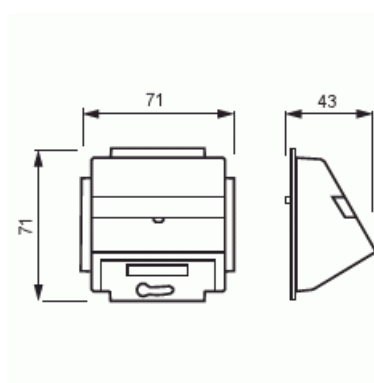

Teleuttag

Teleuttag, DKS-system, Pure Ädelstål, målad

Typ: 1758-866

E-nr: 1817787

Produkt ID: 2CKA001724A4272

GTIN: 4011395087992

Centrumplatta och installationsring som passar adaptrarna 18xxEB. Lämpar sig för öppning planerad för 1-vägs apparat i täckram. Kan installeras inomhus i torra utrymmen. Materialet målad plast.

Rengöring med vanliga milda tvättmedel för hushåll. Användning av starka lösningsmedel bör undvikas.

Teknisk specifikation

Klassificering

Lämplig för skyddsklass (IP):	IP20

Packning

Förpackning:	1/10/100/1800
Enhet:	st

ETIM Data

Sammansättning:	Baselement med husets överdel
Användning:	För dataanslutningshus
Stödring:	Ja
Med dammskydd:	Nej