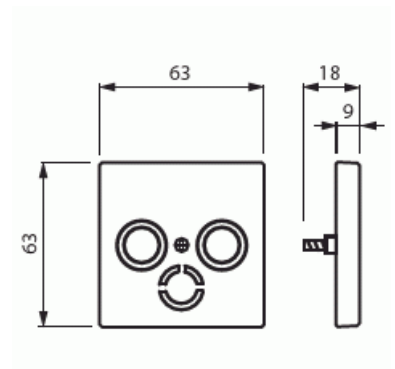

Centrumplatta

Centrumplatta, TV/R/Sat, Pure Ädelstål

Typ: 1743-866

E-nr: 1817790

Produkt ID: 2CKA001724A4271

GTIN: 4011395087893

Centrumplatta för de vanligaste insatser för antennuttag som finns till salu. Sat-kopplingens öppning är stängd men kan öppnas på installationsplatsen. Lämpar sig för öppning planerad för 1-vägs apparat i täckram. Kan installeras inomhus i torra utrymmen. Materialet rostfritt stål. Ytan är blank och lätt att hålla ren. Rengöring med vanliga milda tvättmedel för hushåll. Användning av starka lösningsmedel bör undvikas.

Teknisk specifikation

Packning

Förpackning:	1/10/100/2800
Enhet:	st

ETIM Data

Sammansättning:	Centrumplatta
Användning:	SAT
Stödring:	Nej
Med dammskydd:	Nej
Med gångjärnslock:	Nej
Uttagsriktning:	Rak
Textfält:	Utan indikeringsfält

Med tryck/prägling:	Nej
Monteringsmetod:	Infällt montage
Material:	Metall
Materialkvalitet:	Rostfritt stål
Halogenfri:	Ja
Anti-bakteriell:	Nej
Ytskydd:	Obehandlad
Typ av yta:	Matt
Färg:	Rostfritt stål
Transparent:	Nej
Typ av fastsättning:	Montering med skruv
Antal moduler (modulsystem):	1
Med boxar/kopplingar:	Nej
Lämplig för antal boxar/kopplingar:	3
Med dragavlastning:	Nej
Avskärmad buss:	Nej
Avskärmad kapsling:	Nej
Lysterklämma:	Nej
Med belysning:	Nej
Lämplig för skyddsklass (IP):	IP20
Apparatens bredd:	63 mm
Apparatens höjd:	63 mm
Apparatens djup:	11.6 mm
Minsta djup på infälld installationsdosa:	32 mm