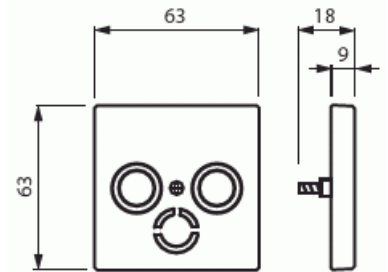

Centrumplatta

Centrumplatta, TV/R/Sat, Pure Ädelstål

Typ: 1743-866

E-nr: 1817790

Produkt ID: 2CKA001724A4271

GTIN: 4011395087893

Centrumplatta för de vanligaste insatser för antennuttag som finns till salu. Sat-kopplingens öppning är stängd men kan öppnas på installationsplatsen. Lämpar sig för öppning planerad för 1-vägs apparat i täckram. Kan installeras inomhus i torra utrymmen. Materialet rostfritt stål. Ytan är blank och lätt att hålla ren. Rengöring med vanliga milda tvättmedel för hushåll. Användning av starka lösningsmedel bör undvikas.

Teknisk specifikation

Klassificering

Lämplig för skyddsklass (IP): IP20

Packning

Förpackning: 1/10/100/2800

Enhet: st

ETIM Data

Sammansättning: Centrumplatta

Användning: SAT

Stödring: Nej

Med dammskydd: Nej

Med gångjärnslock:	Nej
Uttagsriktning:	Rak
Textfält:	Utan indikeringsfält
Med tryck/prägling:	Nej
Monteringsmetod:	Infällt montage
Material:	Metall
Materialkvalitet:	Rostfritt stål
Halogenfri:	Ja
Anti-bakteriell:	Nej
Ytskydd:	Obehandlad
Typ av yta:	Matt
Färg:	Rostfritt stål
Transparent:	Nej
Typ av fastsättning:	Montering med skruv
Antal moduler (modulsystem):	1
Med boxar/kopplingar:	Nej
Lämplig för antal boxar/kopplingar:	3
Med dragavlastning:	Nej
Avskärmad buss:	Nej
Avskärmad kapsling:	Nej
Lysterklämma:	Nej
Med belysning:	Nej
Apparatens bredd:	63 mm
Apparatens höjd:	63 mm
Apparatens djup:	11.6 mm
Minsta djup på infälld installationsdosa:	32 mm