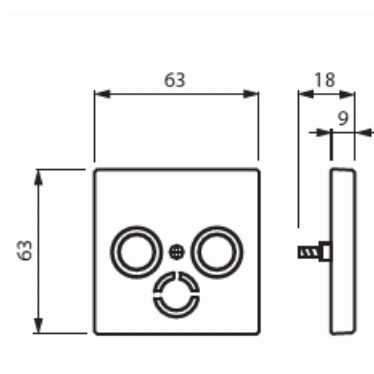

# Centrumplatta

Centrumplatta, TV/R/Sat, Pure Ädelstål

**Typ:** 1743-866

**E-nr:** 1817790

**Produkt ID:** 2CKA001724A4271

**GTIN:** 4011395087893

Centrumplatta för de vanligaste insatser för antennuttag som finns till salu. Sat-kopplingens öppning är stängd men kan öppnas på installationsplatsen. Lämpar sig för öppning planerad för 1-vägs apparat i täckram. Kan installeras inomhus i torra utrymmen. Materialet rostfritt stål. Ytan är blank och lätt att hålla ren. Rengöring med vanliga milda tvättmedel för hushåll. Användning av starka lösningsmedel bör undvikas.

### ETIM Data

Sammansättning:	Centrumplatta
Användning:	SAT
Stödring:	Nej
Med dammskydd:	Nej

Med gångjärnslock:	Nej
Uttagsriktning:	Rak
Textfält:	Utan indikeringsfält
Med tryck/prägling:	Nej
Monteringsmetod:	Infällt montage
Material:	Metall
Materialkvalitet:	Rostfritt stål
Halogenfri:	Ja
Anti-bakteriell:	Nej
Ytskydd:	Obehandlad
Typ av yta:	Matt
Färg:	Rostfritt stål
Transparent:	Nej
Typ av fastsättning:	Montering med skruv
Antal moduler (modulsystem):	1
Med boxar/kopplingar:	Nej
Lämplig för antal boxar/kopplingar:	3
Med dragavlastning:	Nej
Avskärmad buss:	Nej
Avskärmad kapsling:	Nej
Lysterklämma:	Nej
Med belysning:	Nej
Apparatens bredd:	63 mm
Apparatens höjd:	63 mm
Apparatens djup:	11.6 mm
Minsta djup på infälld installationsdosa:	32 mm