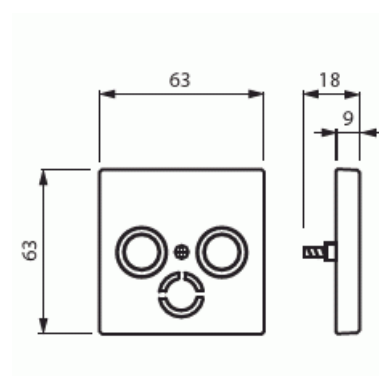

Centrumplatta

Centrumplatta, Impressivo, TV/R/Sat, aluminium

Typ: 1743-83

E-nr: 1815590

Produkt ID: 2CKA001724A4262

GTIN: 4011395074725

Centrumplatta för de vanligaste insatser för antenntag som finns till salu. Sat-kopplingens öppning är stängd men kan öppnas på installationsplatsen. Lämpar sig för öppning planerad för 1-vägs apparat i täckram samt med hjälp av adaptern 2519-xx i öppning planerad för 2-vägs apparat. Kan installeras inomhus i torra utrymmen. Vid infällt montage i fuktiga utrymmen eller ute bör man ta i beaktande påfrestningar som de yttre förhållandena orsakar på produkten. Skyddet kan förbättras med hjälp av tätningsserie och kapsellock. Tillverkad av högklassigt och hållbart plastmaterial. Ytan är blank och lätt att hålla ren. Rengöring med vanliga milda tvättmedel för hushåll. Användning av starka lösningsmedel bör undvikas.

Teknisk specifikation

Klassificering

Lämplig för skyddsklass (IP):	IP20
-------------------------------	------

Packning

Förpackning:	1/10/100/2800
Enhet:	st

ETIM Data

Sammansättning:	Centrumplatta
Användning:	SAT
Stödring:	Nej
Med dammskydd:	Nej
Med gångjärnslock:	Nej
Uttagsriktning:	Rak
Textfält:	Utan indikeringsfält
Med tryck/prägling:	Nej
Monteringsmetod:	Infällt montage
Material:	Plast
Materialkvalitet:	Termoplast
Halogenfri:	Ja
Anti-bakteriell:	Nej
Ytskydd:	Lackerad
Typ av yta:	Matt
Färg:	Aluminium
RAL-nummer (liknande):	9006
Transparent:	Nej
Typ av fastsättning:	Montering med skruv
Antal moduler (modulsystem):	1
Med boxar/kopplingar:	Nej
Lämplig för antal boxar/kopplingar:	3
Med dragavlastning:	Nej
Avskärmad buss:	Nej
Avskärmad kapsling:	Nej
Lysterklämma:	Nej
Med belysning:	Nej
Apparatens bredd:	63 mm
Apparatens höjd:	63 mm
Apparatens djup:	63 mm
Minsta djup på infälld installationsdosa:	32 mm