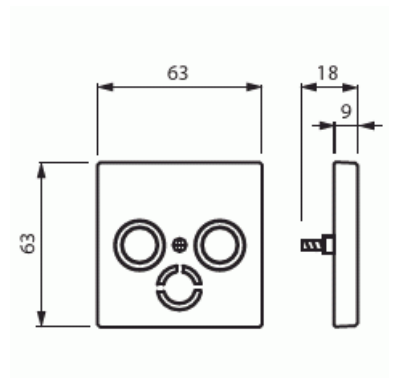

Centrumplatta

Centrumplatta, Impressivo, TV/R/Sat, aluminium

Typ: 1743-83

E-nr: 1815590

Produkt ID: 2CKA001724A4262

GTIN: 4011395074725

Centrumplatta för de vanligaste insatser för antenntag som finns till salu. Sat-kopplingens öppning är stängd men kan öppnas på installationsplatsen. Lämpar sig för öppning planerad för 1-vägs apparat i täckram samt med hjälp av adaptern 2519-xx i öppning planerad för 2-vägs apparat. Kan installeras inomhus i torra utrymmen. Vid infällt montage i fuktiga utrymmen eller ute bör man ta i beaktande påfrestningar som de yttre förhållandena orsakar på produkten. Skyddet kan förbättras med hjälp av tätningsserie och kapsellock. Tillverkad av högklassigt och hållbart plastmaterial. Ytan är blank och lätt att hålla ren. Rengöring med vanliga milda tvättmedel för hushåll. Användning av starka lösningsmedel bör undvikas.

Teknisk specifikation

Packning

Förpackning:	1/10/100/2800
Enhet:	st

ETIM Data

Sammansättning:	Centrumplatta
Användning:	SAT
Stödring:	Nej

Med dammskydd:	Nej
Med gångjärnslock:	Nej
Uttagsriktning:	Rak
Textfält:	Utan indikeringsfält
Med tryck/prägling:	Nej
Monteringsmetod:	Infällt montage
Material:	Plast
Materialkvalitet:	Termoplast
Halogenfri:	Ja
Anti-bakteriell:	Nej
Ytskydd:	Lackerad
Typ av yta:	Matt
Färg:	Aluminium
RAL-nummer (liknande):	9006
Transparent:	Nej
Typ av fastsättning:	Montering med skruv
Antal moduler (modulsystem):	1
Med boxar/kopplingar:	Nej
Lämplig för antal boxar/kopplingar:	3
Med dragavlastning:	Nej
Avskärmad buss:	Nej
Avskärmad kapsling:	Nej
Lysterklämma:	Nej
Med belysning:	Nej
Lämplig för skyddsklass (IP):	IP20
Apparatens bredd:	63 mm
Apparatens höjd:	63 mm
Apparatens djup:	63 mm
Minsta djup på infälld installationsdosa:	32 mm