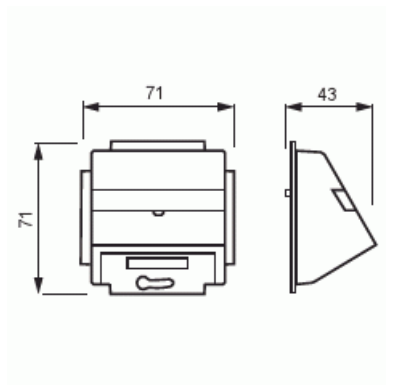

Teleuttag

Teleuttag, Impressivo, DKS-system, antracit

Typ: 1758-81

E-nr: 1815487

Produkt ID: 2CKA001724A4253

GTIN: 4011395056370

Centrumplatta och installationsring som passar adaptrarna 18xxEB. Lämpar sig för öppning planerad för 1-vägs apparat i täckram samt med hjälp av adaptern 2519-xx i öppning planerad för 2-vägs apparat. Kan installeras inomhus i torra utrymmen. Vid infällt montage i fuktiga utrymmen eller ute bör man ta i beaktande påfrestningar som de yttre förhållandena orsakar på produkten. Skyddet kan förbättras med hjälp av tätningsserie Tillverkad av högklassigt och hållbart plastmaterial. Ytan är blank och lätt att hålla ren. Rengöring med vanliga milda tvättmedel för hushåll. Användning av starka lösningsmedel bör undvikas.

Teknisk specifikation

Packning

Förpackning:	1/10/100/1800
Enhet:	st

ETIM Data

Sammansättning:	Baselement med husets överdel
Användning:	För dataanslutningshus
Stödring:	Ja
Med dammskydd:	Nej

Med gångjärnslock:	Nej
Uttagsriktning:	Lutande
Textfält:	Med märkskylt
Med tryck/prägling:	Nej
Monteringsmetod:	Infällt montage
Material:	Plast
Materialkvalitet:	Termoplast
Halogenfri:	Ja
Anti-bakteriell:	Nej
Ytskydd:	Obehandlad
Typ av yta:	Blank
Färg:	Antracitgrå
RAL-nummer (liknande):	7021
Transparent:	Nej
Typ av fastsättning:	Montering med skruv
Antal moduler (modulsystem):	1
Med boxar/kopplingar:	Nej
Lämplig för antal boxar/kopplingar:	2
Med dragavlastning:	Nej
Avskärmad buss:	Nej
Avskärmad kapsling:	Nej
Lysterklämma:	Nej
Med belysning:	Nej
Lämplig för skyddsklass (IP):	IP20
Apparatens bredd:	71 mm
Apparatens höjd:	71 mm
Apparatens djup:	39.7 mm
Minsta djup på infälld installationsdosa:	32 mm