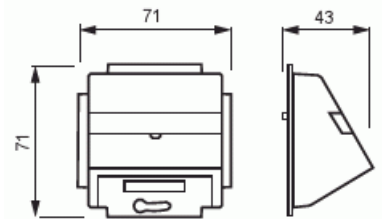

Teleuttag

Teleuttag, Impressivo, DKS-system, antracit

Typ: 1758-81

E-nr: 1815487

Produkt ID: 2CKA001724A4253

GTIN: 4011395056370

Centrumplatta och installationsring som passar adaptrarna 18xxEB. Lämpar sig för öppning planerad för 1-vägs apparat i täckram samt med hjälp av adaptern 2519-xx i öppning planerad för 2-vägs apparat. Kan installeras inomhus i torra utrymmen. Vid infällt montage i fuktiga utrymmen eller ute bör man ta i beaktande påfrestningar som de yttre förhållandena orsakar på produkten. Skyddet kan förbättras med hjälp av tätningsserie Tillverkad av högklassigt och hållbart plastmaterial. Ytan är blank och lätt att hålla ren. Rengöring med vanliga milda tvättmedel för hushåll. Användning av starka lösningsmedel bör undvikas.

Teknisk specifikation

Klassificering

Lämplig för skyddsklass (IP): IP20

Packning

Förpackning: 1/10/100/1800

Enhet: st

ETIM Data

Sammansättning: Baselement med husets överdel

Användning:	För dataanslutningshus
Stödring:	Ja
Med dammskydd:	Nej
Med gångjärnslock:	Nej
Uttagsriktning:	Lutande
Textfält:	Med märkskylt
Med tryck/prägling:	Nej
Monteringsmetod:	Infällt montage
Material:	Plast
Materialkvalitet:	Termoplast
Halogenfri:	Ja
Anti-bakteriell:	Nej
Ytskydd:	Obehandlad
Typ av yta:	Blank
Färg:	Antracitgrå
RAL-nummer (liknande):	7021
Transparent:	Nej
Typ av fastsättning:	Montering med skruv
Antal moduler (modulsystem):	1
Med boxar/kopplingar:	Nej
Med dragavlastning:	Nej
Avskärmad buss:	Nej
Avskärmad kapsling:	Nej
Lysterklämma:	Nej
Med belysning:	Nej
Apparatens bredd:	71 mm
Apparatens höjd:	71 mm
Apparatens djup:	39.7 mm
Minsta djup på infälld installationsdosa:	32 mm