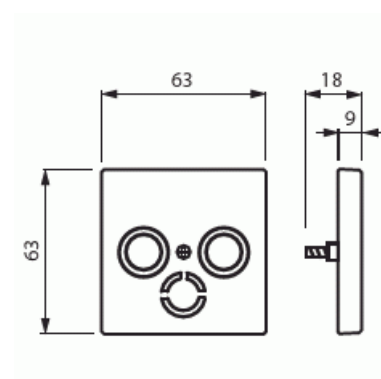

# Centrumplatta

Centrumplatta, Impressivo, TV/R/Sat, antracit

Typ: 1743-81

E-nr: 1815490

Produkt ID: 2CKA001724A4252

GTIN: 4011395056295

Centrumplatta för de vanligaste insatser för antennuttag som finns till salu. Sat-kopplingens öppning är stängd men kan öppnas på installationsplatsen. Lämpar sig för öppning planerad för 1-vägs apparat i täckram samt med hjälp av adaptern 2519-xx i öppning planerad för 2-vägs apparat. Kan installeras inomhus i torra utrymmen. Vid infällt montage i fuktiga utrymmen eller ute bör man ta i beaktande påfrestningar som de yttre förhållandena orsakar på produkten. Skyddet kan förbättras med hjälp av tätningsserie och kapsellock. Tillverkad av högklassigt och hållbart plastmaterial. Ytan är blank och lätt att hålla ren. Rengöring med vanliga milda tvättmedel för hushåll. Användning av starka lösningsmedel bör undvikas.

### ETIM Data

Sammansättning:	Centrumplatta
Användning:	SAT
Stödring:	Nej
Med dammskydd:	Nej
Med gångjärnslock:	Nej
Uttagsriktning:	Rak
Textfält:	Utan indikeringsfält
Med tryck/prägling:	Nej
Monteringsmetod:	Infällt montage
Material:	Plast
Materialkvalitet:	Termoplast
Halogenfri:	Ja
Anti-bakteriell:	Nej
Ytskydd:	Obehandlad
Typ av yta:	Blank
Färg:	Antracitgrå
RAL-nummer (liknande):	7021
Transparent:	Nej
Typ av fastsättning:	Montering med skruv
Antal moduler (modulsystem):	1
Med boxar/kopplingar:	Nej
Lämplig för antal boxar/kopplingar:	3
Med dragavlastning:	Nej
Avskärmad buss:	Nej
Avskärmad kapsling:	Nej
Lysterklämma:	Nej
Med belysning:	Nej
Apparatens bredd:	63 mm
Apparatens höjd:	63 mm
Apparatens djup:	9 mm
Minsta djup på infälld installationsdosa:	32 mm