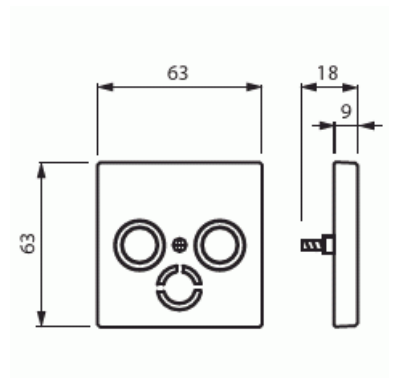

Centrumplatta

Centrumplatta, Impressivo, TV/R/Sat, antracit

Typ: 1743-81

E-nr: 1815490

Produkt ID: 2CKA001724A4252

GTIN: 4011395056295

Centrumplatta för de vanligaste insatser för antennuttag som finns till salu. Sat-kopplingens öppning är stängd men kan öppnas på installationsplatsen. Lämpar sig för öppning planerad för 1-vägs apparat i täckram samt med hjälp av adaptern 2519-xx i öppning planerad för 2-vägs apparat. Kan installeras inomhus i torra utrymmen. Vid infällt montage i fuktiga utrymmen eller ute bör man ta i beaktande påfrestningar som de yttre förhållandena orsakar på produkten. Skyddet kan förbättras med hjälp av tätningsserie och kapsellock. Tillverkad av högklassigt och hållbart plastmaterial. Ytan är blank och lätt att hålla ren. Rengöring med vanliga milda tvättmedel för hushåll. Användning av starka lösningsmedel bör undvikas.

Teknisk specifikation

Packning

Förpackning:	1/10/100/2800
Enhet:	st

ETIM Data

Sammansättning:	Centrumplatta
Användning:	SAT
Stödring:	Nej

Med dammskydd:	Nej
Med gångjärnslock:	Nej
Uttagsriktning:	Rak
Textfält:	Utan indikeringsfält
Med tryck/prägling:	Nej
Monteringsmetod:	Infällt montage
Material:	Plast
Materialkvalitet:	Termoplast
Halogenfri:	Ja
Anti-bakteriell:	Nej
Ytskydd:	Obehandlad
Typ av yta:	Blank
Färg:	Antracitgrå
RAL-nummer (liknande):	7021
Transparent:	Nej
Typ av fastsättning:	Montering med skruv
Antal moduler (modulsystem):	1
Med boxar/kopplingar:	Nej
Lämplig för antal boxar/kopplingar:	3
Med dragavlastning:	Nej
Avskärmad buss:	Nej
Avskärmad kapsling:	Nej
Lysterklämma:	Nej
Med belysning:	Nej
Lämplig för skyddsklass (IP):	IP20
Apparatens bredd:	63 mm
Apparatens höjd:	9 mm
Apparatens djup:	63 mm
Minsta djup på infälld installationsdosa:	32 mm