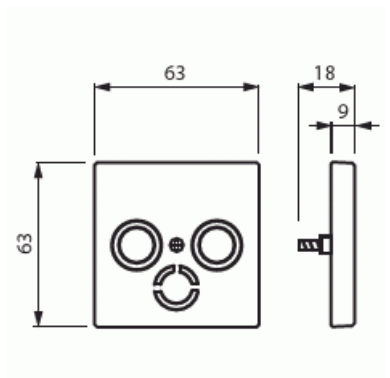

# Centrumplatta

Centrumplatta, Impressivo, TV/R/Sat, antracit

Typ: 1743-81

E-nr: 1815490

Produkt ID: 2CKA001724A4252

GTIN: 4011395056295

Centrumplatta för de vanligaste insatser för antennuttag som finns till salu. Sat-kopplingens öppning är stängd men kan öppnas på installationsplatsen. Lämpar sig för öppning planerad för 1-vägs apparat i täckram samt med hjälp av adaptern 2519-xx i öppning planerad för 2-vägs apparat. Kan installeras inomhus i torra utrymmen. Vid infällt montage i fuktiga utrymmen eller ute bör man ta i beaktande påfrestningar som de yttre förhållandena orsakar på produkten. Skyddet kan förbättras med hjälp av tätningsserie och kapsellock. Tillverkad av högklassigt och hållbart plastmaterial. Ytan är blank och lätt att hålla ren. Rengöring med vanliga milda tvättmedel för hushåll. Användning av starka lösningsmedel bör undvikas.

### ETIM Data

Sammansättning:	Centrumplatta
Användning:	SAT
Stödring:	Nej
Med dammskydd:	Nej
Med gångjärnslock:	Nej
Uttagsriktning:	Rak
Textfält:	Utan indikeringsfält
Med tryck/prägling:	Nej
Monteringsmetod:	Infällt montage
Material:	Plast
Materialkvalitet:	Termoplast
Halogenfri:	Ja
Anti-bakteriell:	Nej
Ytskydd:	Obehandlad
Typ av yta:	Blank
Färg:	Antracitgrå
RAL-nummer (liknande):	7021
Transparent:	Nej
Typ av fastsättning:	Montering med skruv
Antal moduler (modulsystem):	1
Med boxar/kopplingar:	Nej
Lämplig för antal boxar/kopplingar:	3
Med dragavlastning:	Nej
Avskärmad buss:	Nej
Avskärmad kapsling:	Nej
Lysterklämma:	Nej
Med belysning:	Nej
Apparatens bredd:	63 mm
Apparatens höjd:	63 mm
Apparatens djup:	9 mm
Minsta djup på infälld installationsdosa:	32 mm