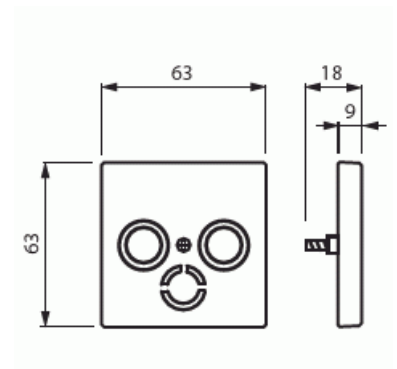

# Centrumplatta

Centrumplatta, Impressivo, TV/R/Sat, vit

**Typ:** 1743-84

**E-nr:** 1815690

**Produkt ID:** 2CKA001724A2774

**GTIN:** 4011395996416

Centrumplatta för de vanligaste insatser för antennuttag som finns till salu. Sat-kopplingens öppning är stängd men kan öppnas på installationsplatsen. Lämpar sig för öppning planerad för 1-vägs apparat i täckram samt med hjälp av adaptern 2519-xx i öppning planerad för 2-vägs apparat. Kan installeras inomhus i torra utrymmen. Vid infällt montage i fuktiga utrymmen eller ute bör man ta i beaktande påfrestningar som de yttre förhållandena orsakar på produkten. Skyddet kan förbättras med hjälp av tätningsserie och kapsellock. Tillverkad av högklassigt och hållbart plastmaterial. Ytan är blank och lätt att hålla ren. Rengöring med vanliga milda tvättmedel för hushåll. Användning av starka lösningsmedel bör undvikas.

### ETIM Data

Sammansättning: Centrumplatta

Användning:	Övrigt
Störning:	Nej
Med dammskydd:	Nej
Med gångjärnslock:	Nej
Uttagsriktning:	Rak
Textfält:	Utan indikeringsfält
Med tryck/prägling:	Nej
Monteringsmetod:	Infällt montage
Material:	Plast
Materialkvalitet:	Termoplast
Halogenfri:	Ja
Anti-bakteriell:	Nej
Ytskydd:	Obehandlad
Typ av yta:	Blank
Färg:	Vit
RAL-nummer (liknande):	9016
Transparent:	Nej
Typ av fastsättning:	Montering med skruv
Antal moduler (modulsystem):	1
Med boxar/kopplingar:	Nej
Lämplig för antal boxar/kopplingar:	3
Med dragavlastning:	Nej
Avskärmad buss:	Nej
Avskärmad kapsling:	Nej
Lysterklämma:	Nej
Med belysning:	Nej
Apparatens bredd:	63 mm
Apparatens höjd:	63 mm
Apparatens djup:	63 mm
Minsta djup på infälld installationsdosa:	32 mm