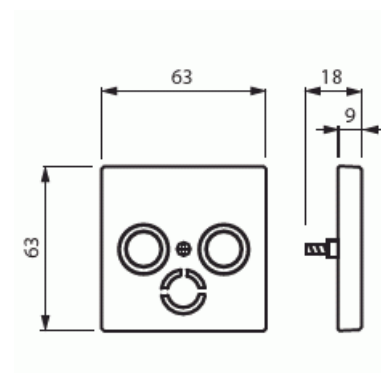

Centrumplatta

Centrumplatta, Impressivo, TV/R/Sat, vit

Typ: 1743-84

E-nr: 1815690

Produkt ID: 2CKA001724A2774

GTIN: 4011395996416

Centrumplatta för de vanligaste insatser för antennuttag som finns till salu. Sat-kopplingens öppning är stängd men kan öppnas på installationsplatsen. Lämpar sig för öppning planerad för 1-vägs apparat i täckram samt med hjälp av adaptern 2519-xx i öppning planerad för 2-vägs apparat. Kan installeras inomhus i torra utrymmen. Vid infällt montage i fuktiga utrymmen eller ute bör man ta i beaktande påfrestningar som de yttre förhållandena orsakar på produkten. Skyddet kan förbättras med hjälp av tätningsserie och kapsellock. Tillverkad av högklassigt och hållbart plastmaterial. Ytan är blank och lätt att hålla ren. Rengöring med vanliga milda tvättmedel för hushåll. Användning av starka lösningsmedel bör undvikas.

Teknisk specifikation

Klassificering

Lämplig för skyddsklass (IP): IP20

Packning

Förpackning: 1/10/100/2800

Enhet: st

ETIM Data

Sammansättning: Centrumplatta

Användning:	Övrigt
Störning:	Nej
Med dammskydd:	Nej
Med gångjärnslock:	Nej
Uttagsriktning:	Rak
Textfält:	Utan indikeringsfält
Med tryck/prägling:	Nej
Monteringsmetod:	Infällt montage
Material:	Plast
Materialkvalitet:	Termoplast
Halogenfri:	Ja
Anti-bakteriell:	Nej
Ytskydd:	Obehandlad
Typ av yta:	Blank
Färg:	Vit
RAL-nummer (liknande):	9016
Transparent:	Nej
Typ av fastsättning:	Montering med skruv
Antal moduler (modulsystem):	1
Med boxar/kopplingar:	Nej
Lämplig för antal boxar/kopplingar:	3
Med dragavlastning:	Nej
Avskärmad buss:	Nej
Avskärmad kapsling:	Nej
Lysterklämma:	Nej
Med belysning:	Nej
Apparatens bredd:	63 mm
Apparatens höjd:	63 mm
Apparatens djup:	63 mm
Minsta djup på infälld installationsdosa:	32 mm