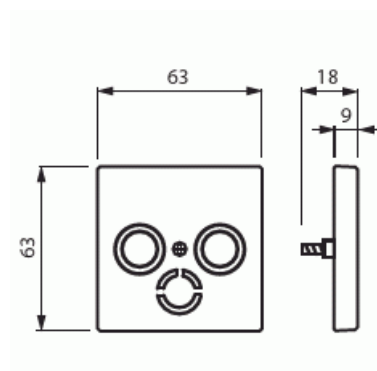

Centrumplatta

Centrumplatta, Impressivo, TV/R/Sat, vit

Typ: 1743-84

E-nr: 1815690

Produkt ID: 2CKA001724A2774

GTIN: 4011395996416

Centrumplatta för de vanligaste insatser för antennuttag som finns till salu. Sat-kopplingens öppning är stängd men kan öppnas på installationsplatsen. Lämpar sig för öppning planerad för 1-vägs apparat i täckram samt med hjälp av adaptern 2519-xx i öppning planerad för 2-vägs apparat. Kan installeras inomhus i torra utrymmen. Vid infällt montage i fuktiga utrymmen eller ute bör man ta i beaktande påfrestningar som de yttre förhållandena orsakar på produkten. Skyddet kan förbättras med hjälp av tätningsserie och kapsellock. Tillverkad av högklassigt och hållbart plastmaterial. Ytan är blank och lätt att hålla ren. Rengöring med vanliga milda tvättmedel för hushåll. Användning av starka lösningsmedel bör undvikas.

Teknisk specifikation

Packning

Förpackning:	1/10/100/2800
Enhet:	st

ETIM Data

Sammansättning:	Centrumplatta
Användning:	Övrigt
Stödring:	Nej
Med dammskydd:	Nej

Med gångjärnslock:	Nej
Uttagsriktning:	Rak
Textfält:	Utan indikeringsfält
Med tryck/prägling:	Nej
Monteringsmetod:	Infällt montage
Material:	Plast
Materialkvalitet:	Termoplast
Halogenfri:	Ja
Anti-bakteriell:	Nej
Ytskydd:	Obehandlad
Typ av yta:	Blank
Färg:	Vit
RAL-nummer (liknande):	9016
Transparent:	Nej
Typ av fastsättning:	Montering med skruv
Antal moduler (modulsystem):	1
Med boxar/kopplingar:	Nej
Lämplig för antal boxar/kopplingar:	3
Med dragavlastning:	Nej
Avskärmad buss:	Nej
Avskärmad kapsling:	Nej
Lysterklämma:	Nej
Med belysning:	Nej
Lämplig för skyddsklass (IP):	IP20
Apparatens bredd:	63 mm
Apparatens höjd:	63 mm
Apparatens djup:	63 mm
Minsta djup på infälld installationsdosa:	32 mm