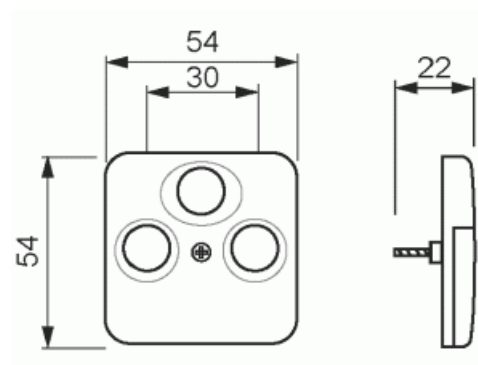

# Centrumplatta

Centrumplatta, Jussi, för antennuttag,  
TV/R/Sat

Typ: 1743-03-214

E-nr: 1815185

Produkt ID: 2CKA001724A1754

GTIN: 4011395538005

### ETIM Data

Sammansättning:	Centrumplatta
Användning:	SAT
Stödring:	Nej
Med dammskydd:	Nej
Med gångjärnslock:	Nej
Uttagsriktning:	Rak
Textfält:	Utan indikeringsfält
Med tryck/prägling:	Nej

Monteringsmetod:	Infällt montage
Material:	Plast
Materialkvalitet:	Termoplast
Halogenfri:	Ja
Anti-bakteriell:	Nej
Ytskydd:	Obehandlad
Typ av yta:	Blank
Färg:	Vit
RAL-nummer (liknande):	9010
Transparent:	Nej
Typ av fastsättning:	Montering med skruv
Antal moduler (modulsystem):	1
Med boxar/kopplingar:	Nej
Lämplig för antal boxar/kopplingar:	3
Med dragavlastning:	Nej
Avskärmad buss:	Nej
Avskärmad kapsling:	Nej
Lysterklämma:	Nej
Med belysning:	Nej
Lämplig för skyddsklass (IP):	IP20
Apparatens bredd:	54 mm
Apparatens höjd:	54 mm
Apparatens djup:	12.5 mm
Minsta djup på infälld installationsdosa:	32 mm