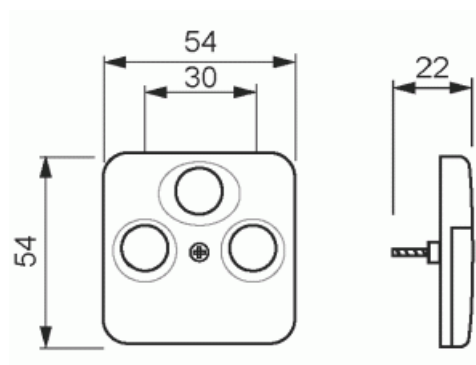

Centrumplatta

Centrumplatta, Jussi, för antennuttag,
TV/R/Sat

Typ: 1743-03-214

E-nr: 1815185

Produkt ID: 2CKA001724A1754

GTIN: 4011395538005

Teknisk specifikation

Klassificering

Lämplig för skyddsklass (IP): IP20

Packning

Förpackning: 1/10/100/3200

Enhet: st

ETIM Data

Sammansättning: Centrumplatta

Användning: SAT

Stödring: Nej

Med dammskydd: Nej

Med gångjärnslock: Nej

Uttagsriktning:	Rak
Textfält:	Utan indikeringsfält
Med tryck/prägling:	Nej
Monteringsmetod:	Infällt montage
Material:	Plast
Materialkvalitet:	Termoplast
Halogenfri:	Ja
Anti-bakteriell:	Nej
Ytskydd:	Obehandlad
Typ av yta:	Blank
Färg:	Vit
RAL-nummer (liknande):	9010
Transparent:	Nej
Typ av fastsättning:	Montering med skruv
Antal moduler (modulsystem):	1
Med boxar/kopplingar:	Nej
Lämplig för antal boxar/kopplingar:	3
Med dragavlastning:	Nej
Avskärmad buss:	Nej
Avskärmad kapsling:	Nej
Lysterklämma:	Nej
Med belysning:	Nej
Apparatens bredd:	54 mm
Apparatens höjd:	54 mm
Apparatens djup:	12.5 mm
Minsta djup på infälld installationsdosa:	32 mm