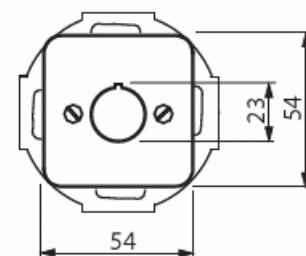

Centrumplatta

Centrumplatta, Jussi, med 22,5 mm hål

Typ: 2533-214

E-nr: 1815184

Produkt ID: 2CKA001724A1150

GTIN: 4011395090404

Teknisk specifikation

Klassificering

Lämplig för skyddsklass (IP):	IP20
-------------------------------	------

Packning

Förpackning:	10
Enhet:	st

ETIM Data

Sammansättning:	Baselement med centrumplatta
Användning:	Borrhål
Stödring:	Ja
Med dammskydd:	Nej
Med gångjärnslock:	Nej

Uttagsriktning:	Rak
Textfält:	Utan indikeringsfält
Med tryck/prägling:	Nej
Monteringsmetod:	Infällt montage
Material:	Plast
Materialkvalitet:	Termoplast
Halogenfri:	Ja
Anti-bakteriell:	Nej
Ytskydd:	Obehandlad
Typ av yta:	Blank
Färg:	Vit
RAL-nummer (liknande):	9010
Transparent:	Nej
Typ av fastsättning:	Montering med skruv
Antal moduler (modulsystem):	1
Med boxar/kopplingar:	Nej
Lämplig för antal boxar/kopplingar:	1
Med dragavlastning:	Nej
Avskärmad buss:	Nej
Avskärmad kapsling:	Nej
Lysterklämma:	Nej
Med belysning:	Nej
Apparatens bredd:	71 mm
Apparatens höjd:	71 mm
Apparatens djup:	18 mm
Minsta djup på infälld installationsdosa:	32 mm