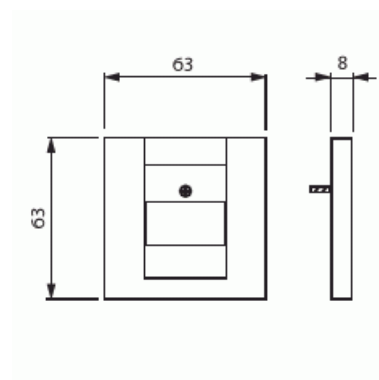

Centrumplatta

Centrumplatta, USB-, VGA-, HDMI-uttag,
vit matt

Typ: 1766-884

E-nr: 1815438

Produkt ID: 2CKA001710A3926

GTIN: 4011395131626

Centrumplatta till USB 6472 U-XX (5200486, 5100504), USB 0261/13
(5100501), VGA 0261/23, HDMI 0261/33 (5100503)

Teknisk specifikation

Klassificering

Lämplig för skyddsklass (IP):	IP20
-------------------------------	------

Packning

Förpackning:	1
Enhet:	st

ETIM Data

Sammansättning:	Styrelement
Användning:	D-Sub, 15-polig
Stödring:	Nej
Med dammskydd:	Nej

Med gångjärnslock:	Nej
Uttagsriktning:	Rak
Textfält:	Utan indikeringsfält
Med tryck/prägling:	Nej
Monteringsmetod:	Infällt montage
Material:	Plast
Materialkvalitet:	Termoplast
Halogenfri:	Ja
Anti-bakteriell:	Nej
Ytskydd:	Lackerad
Typ av yta:	Matt
Färg:	Vit
RAL-nummer (liknande):	9016
Transparent:	Nej
Typ av fastsättning:	Montering med skruv
Antal moduler (modulsystem):	1
Med boxar/kopplingar:	Nej
Lämplig för antal boxar/kopplingar:	1
Med dragavlastning:	Nej
Avskärmad buss:	Nej
Avskärmad kapsling:	Nej
Lysterklämma:	Nej
Med belysning:	Nej
Apparatens bredd:	63 mm
Apparatens höjd:	63 mm
Apparatens djup:	8.4 mm
Minsta djup på infälld installationsdosa:	32 mm