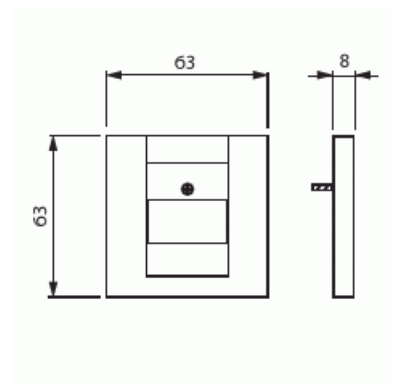

Centrumplatta

Centrumplatta, USB-, VGA-, HDMI-uttag,
vit matt

Typ: 1766-884

E-nr: 1815438

Produkt ID: 2CKA001710A3926

GTIN: 4011395131626

Centrumplatta till USB 6472 U-XX (5200486, 5100504), USB 0261/13 (5100501), VGA 0261/23, HDMI 0261/33 (5100503)

Teknisk specifikation

Klassificering

Lämplig för skyddsklass (IP):	IP20
-------------------------------	------

Packning

Förpackning:	1
Enhet:	st

ETIM Data

Sammansättning:	Styrelement
Användning:	D-Sub, 15-polig
Stödring:	Nej
Med dammskydd:	Nej

Med gångjärnslock:	Nej
Uttagsriktning:	Rak
Textfält:	Utan indikeringsfält
Med tryck/prägling:	Nej
Monteringsmetod:	Infällt montage
Material:	Plast
Materialkvalitet:	Termoplast
Halogenfri:	Ja
Anti-bakteriell:	Nej
Ytskydd:	Lackerad
Typ av yta:	Matt
Färg:	Vit
RAL-nummer (liknande):	9016
Transparent:	Nej
Typ av fastsättning:	Montering med skruv
Antal moduler (modulsystem):	1
Med boxar/kopplingar:	Nej
Lämplig för antal boxar/kopplingar:	1
Med dragavlastning:	Nej
Avskärmad buss:	Nej
Avskärmad kapsling:	Nej
Lysterklämma:	Nej
Med belysning:	Nej
Apparatens bredd:	63 mm
Apparatens höjd:	63 mm
Apparatens djup:	8.4 mm
Minsta djup på infälld installationsdosa:	32 mm