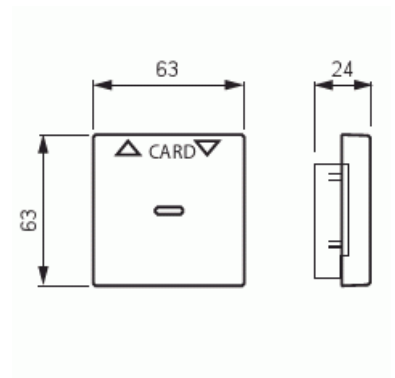

Centrumplatta

Centrumplatta, för kortbrytare, svart matt

Typ: 1792-885

E-nr: 1815132

Produkt ID: 2CKA001710A3905

GTIN: 4011395127285

Specialvipa till kortbrytarens insats 8114.1. Används exempelvis som huvudbrytare" i storlek av kreditkort i hotellrum. Lämpar sig för öppning planerad för 1-vägs apparat i täckram. Kan installeras endast inomhus i torra utrymmen. Materialet målad plast. Rengöring med vanliga milda tvättmedel för hushåll. Användning av starka lösningsmedel bör undvikas."

Teknisk specifikation

Packning

Förpackning:	1
Enhet:	st

ETIM Data

Modell/Utförande:	Hotellkort
Prägling/Indikering:	Övrigt
Scanable symbol / barrier free:	Nej
Användning:	Omkopplare/tryckknapp
Lämplig för beröringssensor för bussystem:	Nej
Typ av fastsättning:	Klämmontering
Övervakningsfönster/ljusuttag:	Nej
Material:	Plast

Materialkvalitet:	Termoplast
Halogenfri:	Nej
Ytskydd:	Lackerad
Typ av yta:	Matt
Anti-bakteriell:	Nej
Färg:	Svart
RAL-nummer (liknande):	9005
Med tryckbar etikett:	Nej
Med utbytbar lins/symbol:	Nej
Lämplig för skyddsklass (IP):	IP20
Slagtålighet (IK):	IK03
Bredd:	63 mm
Höjd:	63 mm
Djup:	13.4 mm