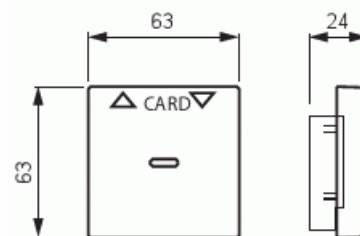

Centrumplatta

Centrumplatta, för kortbrytare, svart matt

Typ: 1792-885

E-nr: 1815132

Produkt ID: 2CKA001710A3905

GTIN: 4011395127285

Specialvippa till kortbrytarens insats 8114.1. Används exempelvis som huvudbrytare" i storlek av kreditkort i hotellrum. Lämpar sig för öppning planerad för 1-vägs apparat i täckram. Kan installeras endast inomhus i torra utrymmen. Materialet målad plast. Rengöring med vanliga milda tvättmedel för hushåll. Användning av starka lösningsmedel bör undvikas."

Teknisk specifikation

Klassificering

Lämplig för skyddsklass (IP): IP20

Packning

Förpackning: 1

Enhet: st

ETIM Data

Modell/Utförande: Hotellkort

Prägling/Indikering: Symbol "Pilar"

Scanable symbol / barrier free: Nej

Lämplig för beröringssensor för bussystem: Nej

Typ av fastsättning:	Klämmontering
Övervakningsfönster/ljusuttag:	Nej
Material:	Plast
Materialkvalitet:	Termoplast
Halogenfri:	Nej
Ytskydd:	Lackerad
Typ av yta:	Matt
Anti-bakteriell:	Nej
Färg:	Svart
RAL-nummer (liknande):	9005
Med tryckbar etikett:	Nej
Med utbytbar lins/symbol:	Nej
Slagtålighet (IK):	IK03
Bredd:	63 mm
Höjd:	63 mm
Djup:	13.4 mm