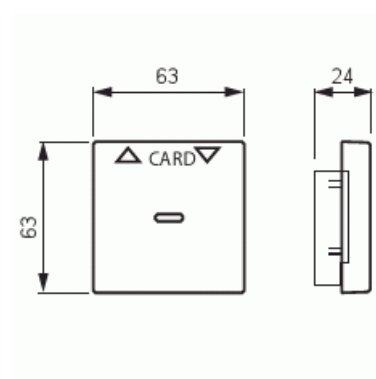

Centrumplatta

Centrumplatta, för kortbrytare, svart matt

Typ: 1792-885

E-nr: 1815132

Produkt ID: 2CKA001710A3905

GTIN: 4011395127285

Specialvippa till kortbrytarens insats 8114.1. Används exempelvis som huvudbrytare" i storlek av kreditkort i hotellrum. Lämpar sig för öppning planerad för 1-vägs apparat i täckram. Kan installeras endast inomhus i torra utrymmen. Materialet målad plast. Rengöring med vanliga milda tvättmedel för hushåll. Användning av starka lösningsmedel bör undvikas."

Teknisk specifikation

Klassificering

Lämplig för skyddsklass (IP):	IP20
-------------------------------	------

Packning

Förpackning:	1
Enhet:	st

ETIM Data

Modell/Utförande:	Hotellkort
Prägling/Indikering:	Symbol "Pilar"
Scanable symbol / barrier free:	Nej
Lämplig för beröringssensor för bussystem:	Nej

Typ av fastsättning:	Klämmontering
Övervakningsfönster/ljusuttag:	Nej
Material:	Plast
Materialkvalitet:	Termoplast
Halogenfri:	Nej
Ytskydd:	Lackerad
Typ av yta:	Matt
Anti-bakteriell:	Nej
Färg:	Svart
RAL-nummer (liknande):	9005
Med tryckbar etikett:	Nej
Med utbytbar lins/symbol:	Nej
Slagtålighet (IK):	IK03
Bredd:	63 mm
Höjd:	63 mm
Djup:	13.4 mm