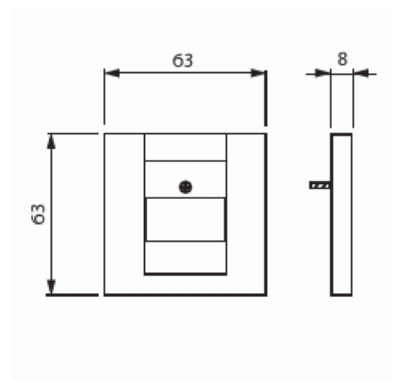

# Centrumplatta

Centrumplatta, USB-, VGA-, HDMI-uttag,  
svart matt

**Typ:** 1766-885

**E-nr:** 1815315

**Produkt ID:** 2CKA001710A3903

**GTIN:** 4011395127261

Centrumplatta till USB 6472 U-XX (5200486, 5100504), USB 0261/13  
(5100501), VGA 0261/23, HDMI 0261/33 (5100503)

### Packning

Förpackning:	1/10
Enhet:	st

### ETIM Data

Sammansättning:	Styrelement
Användning:	TAE
Stödring:	Nej
Med dammskydd:	Nej
Med gångjärnslock:	Nej
Uttagsriktning:	Rak
Textfält:	Utan indikeringsfält
Med tryck/prägling:	Nej

Monteringsmetod:	Infällt montage
Material:	Plast
Materialkvalitet:	Termoplast
Halogenfri:	Ja
Anti-bakteriell:	Nej
Ytskydd:	Lackerad
Typ av yta:	Matt
Färg:	Svart
RAL-nummer (liknande):	9005
Transparent:	Nej
Typ av fastsättning:	Montering med skruv
Antal moduler (modulsystem):	1
Med boxar/kopplingar:	Nej
Lämplig för antal boxar/kopplingar:	1
Med dragavlastning:	Nej
Avskärmad buss:	Nej
Avskärmad kapsling:	Nej
Lysterklämma:	Nej
Med belysning:	Nej
Lämplig för skyddsklass (IP):	IP20
Apparatens bredd:	63 mm
Apparatens höjd:	63 mm
Apparatens djup:	8.4 mm
Minsta djup på infälld installationsdosa:	32 mm