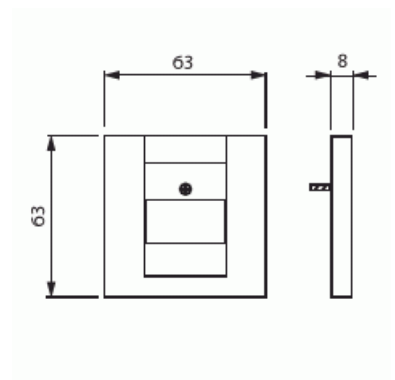

Centrumplatta

Centrumplatta, USB-, VGA-, HDMI-uttag, svart matt

Typ: 1766-885

E-nr: 1815315

Produkt ID: 2CKA001710A3903

GTIN: 4011395127261

Centrumplatta till USB 6472 U-XX (5200486, 5100504), USB 0261/13 (5100501), VGA 0261/23, HDMI 0261/33 (5100503)

Teknisk specifikation

Klassificering

Lämplig för skyddsklass (IP):	IP20
-------------------------------	------

Packning

Förpackning:	1/10
Enhet:	st

ETIM Data

Sammansättning:	Styrelement
Användning:	D-Sub, 15-polig
Stödring:	Nej
Med dammskydd:	Nej

Med gångjärnslock:	Nej
Uttagsriktning:	Rak
Textfält:	Utan indikeringsfält
Med tryck/prägling:	Nej
Monteringsmetod:	Infällt montage
Material:	Plast
Materialkvalitet:	Termoplast
Halogenfri:	Ja
Anti-bakteriell:	Nej
Ytskydd:	Lackerad
Typ av yta:	Matt
Färg:	Svart
RAL-nummer (liknande):	9005
Transparent:	Nej
Typ av fastsättning:	Montering med skruv
Antal moduler (modulsystem):	1
Med boxar/kopplingar:	Nej
Lämplig för antal boxar/kopplingar:	1
Med dragavlastning:	Nej
Avskärmad buss:	Nej
Avskärmad kapsling:	Nej
Lysterklämma:	Nej
Med belysning:	Nej
Apparatens bredd:	63 mm
Apparatens höjd:	63 mm
Apparatens djup:	8.4 mm
Minsta djup på infälld installationsdosa:	32 mm