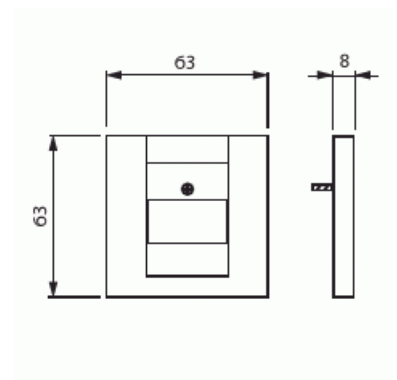

Centrumplatta

Centrumplatta, USB-, VGA-, HDMI-uttag, svart matt

Typ: 1766-885

E-nr: 1815315

Produkt ID: 2CKA001710A3903

GTIN: 4011395127261

Centrumplatta till USB 6472 U-XX (5200486, 5100504), USB 0261/13 (5100501), VGA 0261/23, HDMI 0261/33 (5100503)

Teknisk specifikation

Klassificering

Lämplig för skyddsklass (IP):	IP20
-------------------------------	------

Packning

Förpackning:	1/10
Enhet:	st

ETIM Data

Sammansättning:	Styrelement
Användning:	D-Sub, 15-polig
Stödring:	Nej
Med dammskydd:	Nej

Med gångjärnslock:	Nej
Uttagsriktning:	Rak
Textfält:	Utan indikeringsfält
Med tryck/prägling:	Nej
Monteringsmetod:	Infällt montage
Material:	Plast
Materialkvalitet:	Termoplast
Halogenfri:	Ja
Anti-bakteriell:	Nej
Ytskydd:	Lackerad
Typ av yta:	Matt
Färg:	Svart
RAL-nummer (liknande):	9005
Transparent:	Nej
Typ av fastsättning:	Montering med skruv
Antal moduler (modulsystem):	1
Med boxar/kopplingar:	Nej
Lämplig för antal boxar/kopplingar:	1
Med dragavlastning:	Nej
Avskärmad buss:	Nej
Avskärmad kapsling:	Nej
Lysterklämma:	Nej
Med belysning:	Nej
Apparatens bredd:	63 mm
Apparatens höjd:	63 mm
Apparatens djup:	8.4 mm
Minsta djup på infälld installationsdosa:	32 mm