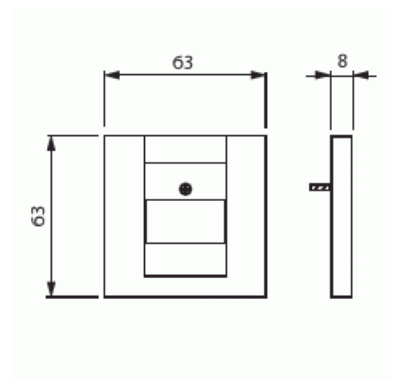

Centrumplatta

Centrumplatta, USB-, VGA-, HDMI-uttag,
Pure Ädelstål

Typ: 1766-866

E-nr: 1817779

Produkt ID: 2CKA001710A3765

GTIN: 4011395087848

Centrumplatta till USB 6472 U-XX (5200486, 5100504), USB 0261/13 (5100501), VGA 0261/23, HDMI 0261/33 (5100503)

Teknisk specifikation

Klassificering

Lämplig för skyddsklass (IP):	IP20
-------------------------------	------

Packning

Förpackning:	1/10/100/2800
Enhet:	st

ETIM Data

Sammansättning:	Styrelement
Användning:	D-Sub, 15-polig
Stödring:	Nej
Med dammskydd:	Nej

Med gångjärnslock:	Nej
Uttagsriktning:	Rak
Textfält:	Utan indikeringsfält
Med tryck/prägling:	Nej
Monteringsmetod:	Infällt montage
Material:	Plast
Materialkvalitet:	Termoplast
Halogenfri:	Ja
Anti-bakteriell:	Nej
Ytskydd:	Lackerad
Typ av yta:	Matt
Färg:	Rostfritt stål
Transparent:	Nej
Typ av fastsättning:	Montering med skruv
Antal moduler (modulsystem):	1
Med boxar/kopplingar:	Nej
Lämplig för antal boxar/kopplingar:	1
Med dragavlastning:	Nej
Avskärmad buss:	Nej
Avskärmad kapsling:	Nej
Lysterklämma:	Nej
Med belysning:	Nej
Apparatens bredd:	63 mm
Apparatens höjd:	63 mm
Apparatens djup:	8.4 mm
Minsta djup på infälld installationsdosa:	32 mm