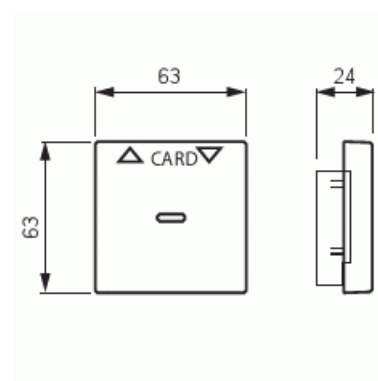

Centrumplatta

Centrumplatta, för kortbrytare, Pure Ädelstål

Typ: 1792-866

E-nr: 1817760

Produkt ID: 2CKA001710A3757

GTIN: 4011395086797

Specialvippa till kortbrytarens insats 8114.1. Används exempelvis som huvudbrytare" i storlek av kreditkort i hotellrum. Lämpar sig för öppning planerad för 1-vägs apparat i täckram. Kan installeras endast inomhus i torra utrymmen. Materialet rostfritt stål. Ytan är blank och lätt att hålla ren. Rengöring med vanliga milda tvättmedel för hushåll. Användning av starka lösningsmedel bör undvikas."

Teknisk specifikation

Klassificering

Lämplig för skyddsklass (IP):	IP20
-------------------------------	------

Packning

Förpackning:	10
Enhet:	st

ETIM Data

Modell/Utförande:	Hotellkort
Prägling/Indikering:	Symbol "Pilar"
Scanable symbol / barrier free:	Nej
Lämplig för beröringssensor för bussystem:	Nej

Typ av festsättning:	Klämmontering
Övervakningsfönster/ljusuttag:	Nej
Material:	Metall
Materialkvalitet:	Rostfritt stål
Halogenfri:	Nej
Ytskydd:	Obehandlad
Typ av yta:	Matt
Anti-bakteriell:	Nej
Färg:	Rostfritt stål
Med tryckbar etikett:	Nej
Med utbytbar lins/symbol:	Nej
Slagtålighet (IK):	IK03
Bredd:	63 mm
Höjd:	63 mm
Djup:	13.8 mm