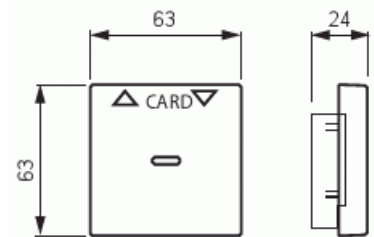

Centrumplatta

Centrumplatta, för kortbrytare, Pure Ädelstål

Typ: 1792-866

E-nr: 1817760

Produkt ID: 2CKA001710A3757

GTIN: 4011395086797

Specialvippa till kortbrytarens insats 8114.1. Används exempelvis som huvudbrytare" i storlek av kreditkort i hotellrum. Lämpar sig för öppning planerad för 1-vägs apparat i täckram. Kan installeras endast inomhus i torra utrymmen. Materialet rostfritt stål. Ytan är blank och lätt att hålla ren. Rengöring med vanliga milda tvättmedel för hushåll. Användning av starka lösningsmedel bör undvikas."

Teknisk specifikation

Klassificering

Lämplig för skyddsklass (IP):	IP20
-------------------------------	------

Packning

Förpackning:	10
Enhet:	st

ETIM Data

Modell/Utförande:	Hotellkort
Prägling/Indikering:	Symbol "Pilar"
Scanable symbol / barrier free:	Nej
Lämplig för beröringssensor för bussystem:	Nej

Typ av fastsättning:	Klämmontering
Övervakningsfönster/ljusuttag:	Nej
Material:	Metall
Materialkvalitet:	Rostfritt stål
Halogenfri:	Nej
Ytskydd:	Obehandlad
Typ av yta:	Matt
Anti-bakteriell:	Nej
Färg:	Rostfritt stål
Med tryckbar etikett:	Nej
Med utbytbar lins/symbol:	Nej
Slagtålighet (IK):	IK03
Bredd:	63 mm
Höjd:	63 mm
Djup:	13.8 mm