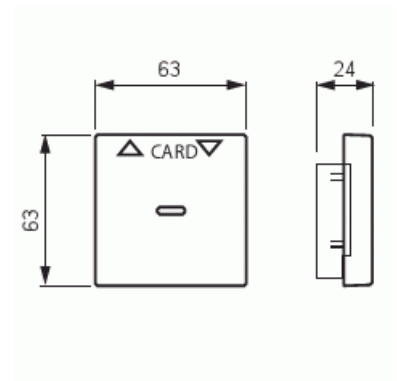

Centrumplatta

Centrumplatta, för kortbrytare, Pure Ädelstål

Typ: 1792-866

E-nr: 1817760

Produkt ID: 2CKA001710A3757

GTIN: 4011395086797

Specialvippa till kortbrytarens insats 8114.1. Används exempelvis som huvudbrytare" i storlek av kreditkort i hotellrum. Lämpar sig för öppning planerad för 1-vägs apparat i täckram. Kan installeras endast inomhus i torra utrymmen. Materialet rostfritt stål. Ytan är blank och lätt att hålla ren. Rengöring med vanliga milda tvättmedel för hushåll. Användning av starka lösningsmedel bör undvikas."

Teknisk specifikation

Packning

Förpackning:	10
Enhet:	st

ETIM Data

Modell/Utförande:	Hotellkort
Prägling/Indikering:	Övrigt
Scanable symbol / barrier free:	Nej
Användning:	Omkopplare/tryckknapp
Lämplig för beröringssensor för bussystem:	Nej
Typ av fastsättning:	Klämmontering
Övervakningsfönster/ljusuttag:	Nej

Material:	Metall
Materialkvalitet:	Rostfritt stål
Halogenfri:	Nej
Ytskydd:	Övrigt
Typ av yta:	Matt
Anti-bakteriell:	Nej
Färg:	Rostfritt stål
Med tryckbar etikett:	Nej
Med utbytbar lins/symbol:	Nej
Lämplig för skyddsklass (IP):	IP20
Slagtålighet (IK):	IK03
Bredd:	63 mm
Höjd:	63 mm
Djup:	13.8 mm