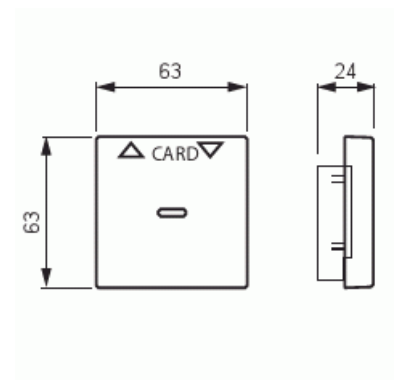

Centrumplatta

Centrumplatta, Impressivo, för kortbrytare, aluminium

Typ: 1792-83

E-nr: 1815560

Produkt ID: 2CKA001710A3670

GTIN: 4011395074596

Specialvippa till kortbrytarens insats 8114.1. Används exempelvis som huvudbrytare" i storlek av kreditkort i hotellrum. Lämpar sig för öppning planerad för 1-vägs apparat i täckram samt med hjälp av adaptern 2519-xx i öppning planerad för 2-vägs apparat. Kan installeras endast inomhus i torra utrymmen. Tillverkad av högklassigt och hållbart plastmaterial. Ytan är blank och lätt att hålla ren. Rengöring med vanliga milda tvättmedel för hushåll. Användning av starka lösningsmedel bör undvikas."

Teknisk specifikation

Klassificering

Lämplig för skyddsklass (IP): IP20

Packning

Förpackning: 1/10/100/2800

Enhet: st

ETIM Data

Modell/Utförande: Hotellkort

Prägling/Indikering: Symbol "Pilar"

Scanable symbol / barrier free:	Nej
Lämplig för beröringssensor för bussystem:	Nej
Typ av fastsättning:	Klämmontering
Övervakningsfönster/ljusuttag:	Nej
Material:	Plast
Materialkvalitet:	Termoplast
Halogenfri:	Nej
Ytskydd:	Lackerad
Typ av yta:	Matt
Anti-bakteriell:	Nej
Färg:	Aluminium
RAL-nummer (liknande):	9006
Med tryckbar etikett:	Nej
Med utbytbar lins/symbol:	Nej
Slagtålighet (IK):	IK03
Bredd:	63 mm
Höjd:	63 mm
Djup:	13.4 mm